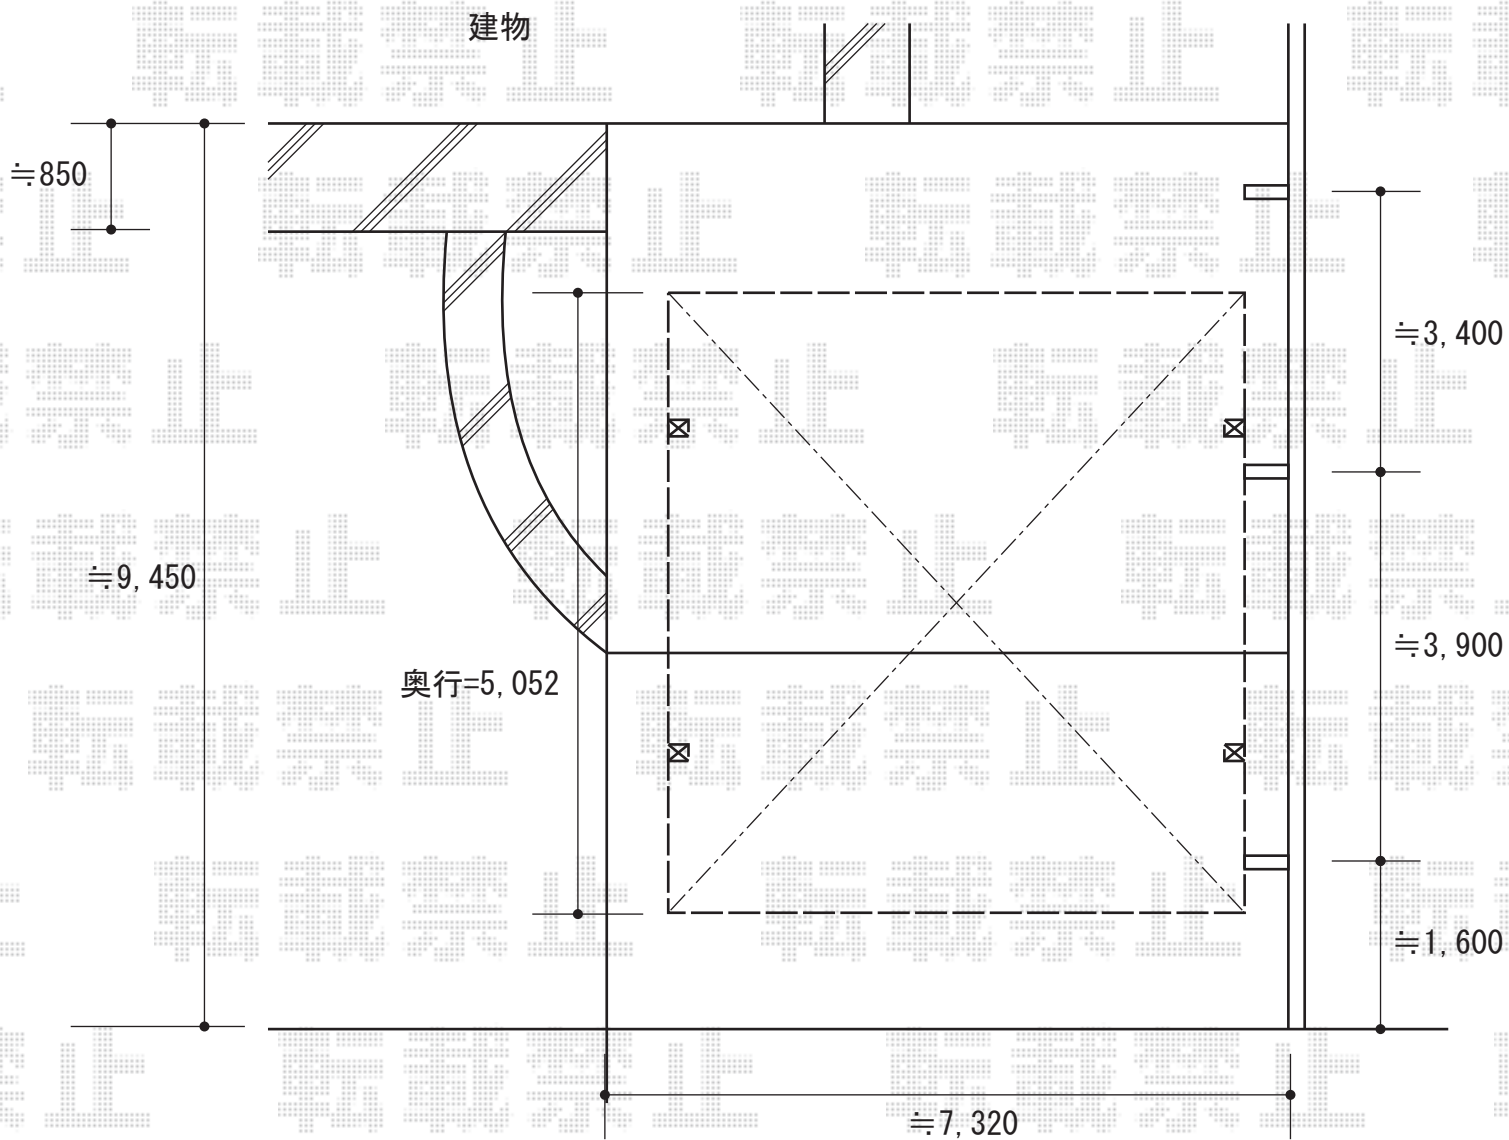

レイナツインポート 積雪~20cm対応

レイナツインポート 積雪~20cm対応

幅=5,983mm

奥行=5,052mm

色：プラチナステン

屋根材：熱線遮断ポリカーボネート（アースブルーマット調）

柱仕様：ハイルーフ仕様（有効高 約2,355mm）

現場状況や作図制限により概略図の内容と多少の違いが生じることがございます。
施工時は、現場優先とさせて頂きたく思いますので、お立会い頂き、
最終のご指示のほど、何卒、宜しくお願い致します。