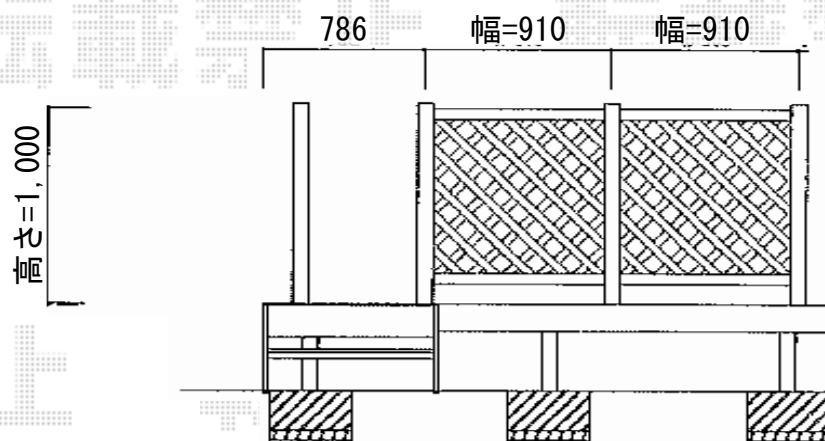

リウッドデッキII 標準 単体

YKK AP リウッドデッキII 標準 単体
 間口=1.5間 (2,784mm)
 出幅=3尺 (940mm)
 色：レッドブラウン
 床板：縦貼り
 束柱：Uタイプ (H400~700)
 /アルミ色カームブラック

YKK AP リウッドステップ3型Sタイプ (1段)
 色：レッドブラウン

YKK AP リウッドデッキフェンス2型 (ラチス格子)
 本体1枚 (W×H) = (655×900mm) × 2、
 (855×900mm) × 2
 柱：中柱 (T-10) × 1、端柱 (T-10) × 4、
 角柱 (T-10) × 1
 色：レッドブラウン