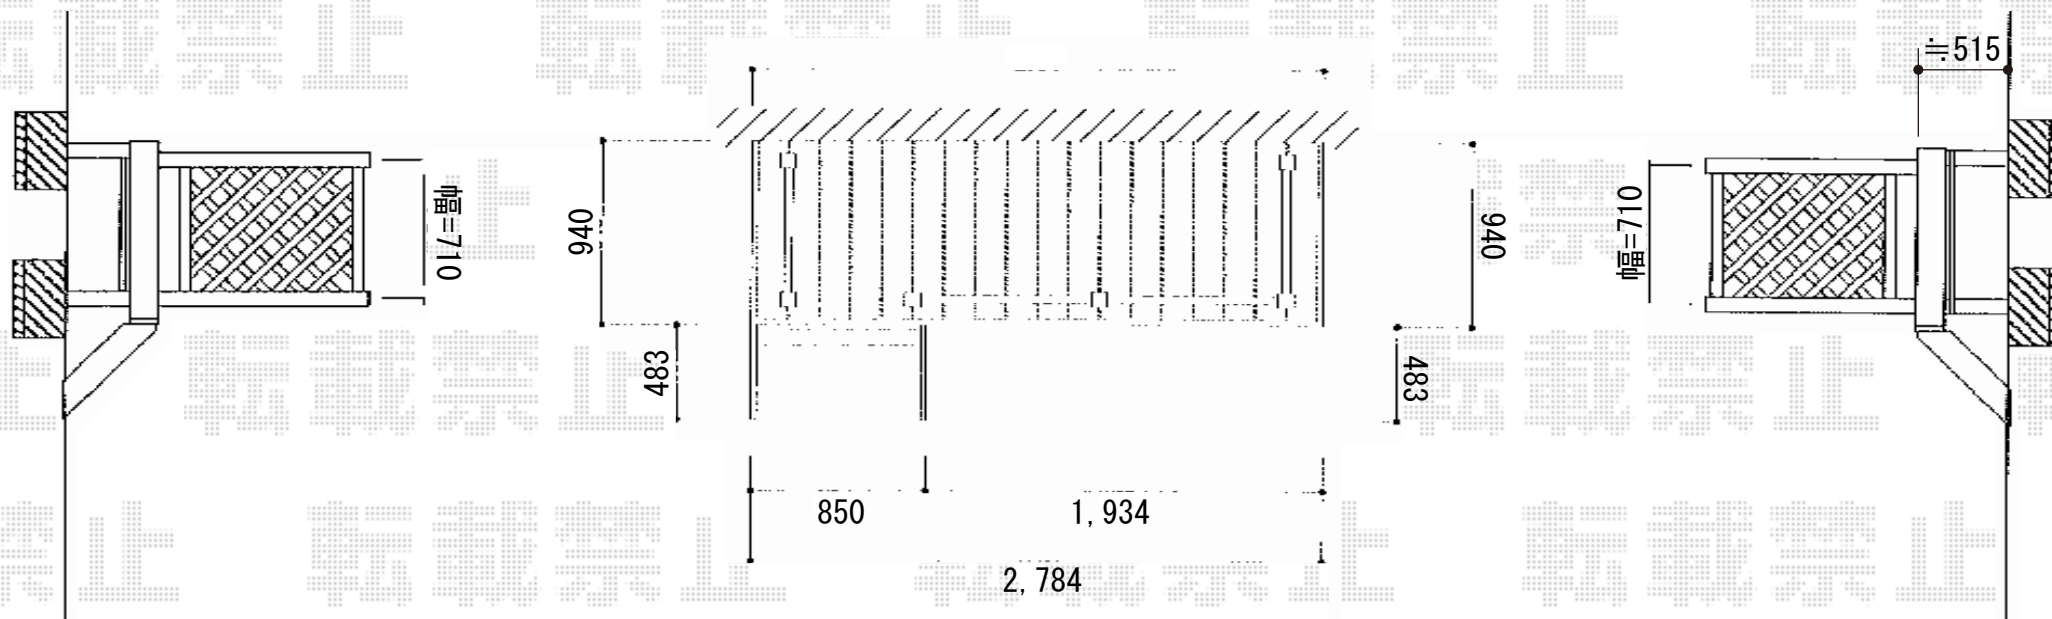

リウッドデッキII 標準 単体

YKK AP リウッドデッキII 標準 単体
 間口=1.5間 (2,784mm)
 出幅=3尺 (940mm)
 色：レッドブラウン
 床板：縦貼り
 束柱：Uタイプ (H400~700)
 /アルミ色カームブラック

YKK AP リウッドステップ3型Sタイプ (1段)
 色：レッドブラウン

YKK AP リウッドデッキフェンス2型 (ラチス格子)
 本体1枚 (W×H) = (655×900mm) × 2、
 (855×900mm) × 2
 柱：中柱 (T-10) × 1、端柱 (T-10) × 4、
 角柱 (T-10) × 1
 色：レッドブラウン