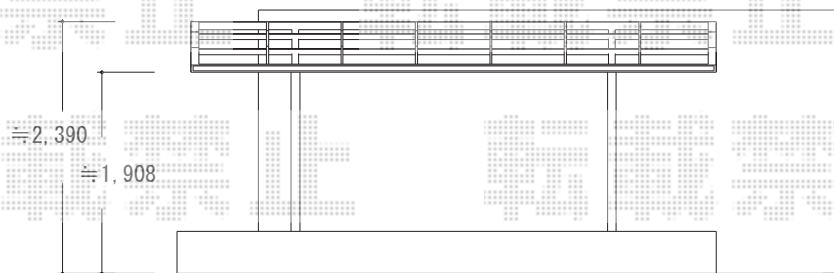

カーブポートシグマIII 積雪～30cm対応

トステム カーブポートシグマIII 積雪～30cm対応
 幅=2,401mm
 奥行=4,980mm
 色：シャイングレー
 屋根材：ポリカーボネート（ブラウン）
 柱仕様：標準柱仕様（有効高 約1,800mm）
 トステム サイドパネル
 オプション：50用/H800
 /パネル材=パネル材=ポリカーボネート（ブラウン）
 トステム 収納式物干し 標準（2本入）

サイドパネル高さ800mmの場合
必ず補助柱が付きます。

現場状況や作図制限により概略図の内容と多少の違いが生じることがございます。
 施工時は、現場優先とさせていただきますので、お立会い頂き、
 最終のご指示のほど、何卒、宜しくお願い致します。

全ての著作権は、エクスショップに帰属します。当社とのお取引目的外の使用・複製・転載禁止となっております。

EX-SHOP
[HTTP://WWW.EX-SHOP.NET](http://www.ex-shop.net)