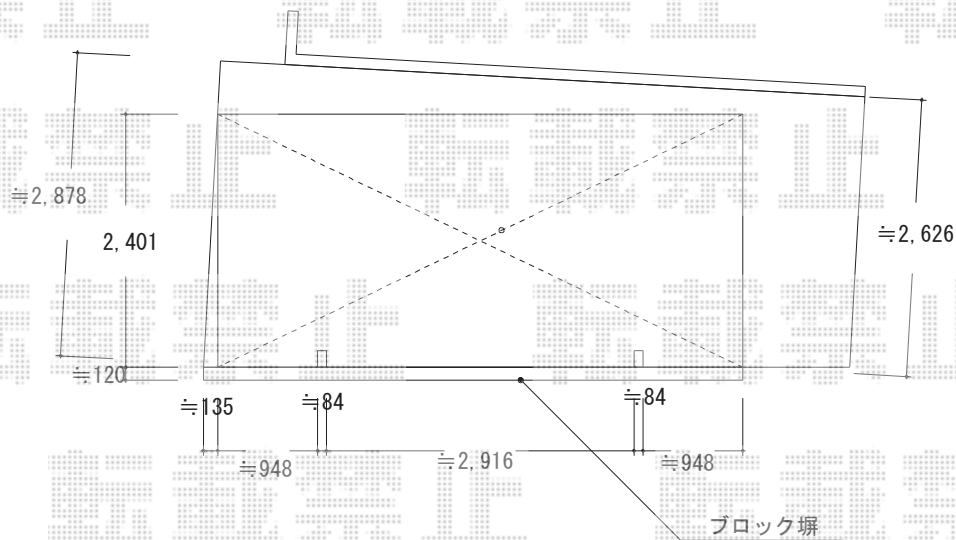

カーブポートシグマIII 積雪～30cm対応

トステム カーブポートシグマIII 積雪～30cm対応
 幅=2,401mm
 奥行=4,980mm
 色：シャイングレー
 屋根材：ポリカーボネート（ブラウン）
 柱仕様：標準柱仕様（有効高 約1,800mm）
 トステム サイドパネル
 オプション：50用/H800
 /パネル材=パネル材=ポリカーボネート（ブラウン）
 トステム 収納式物干し 標準（2本入）

サイドパネル高さ800mmの場合
必ず補助柱が付きます。

現場状況や作図制限により概略図の内容と多少の違いが生じることがございます。
 施工時は、現場優先とさせていただきますので、お立会い頂き、
 最終のご指示のほど、何卒、宜しくお願い致します。

全ての著作権は、エクスショップに帰属します。当社とのお取引目的外の使用・複製・転載禁止となっております。

EX-SHOP
[HTTP://WWW.EX-SHOP.NET](http://www.ex-shop.net)