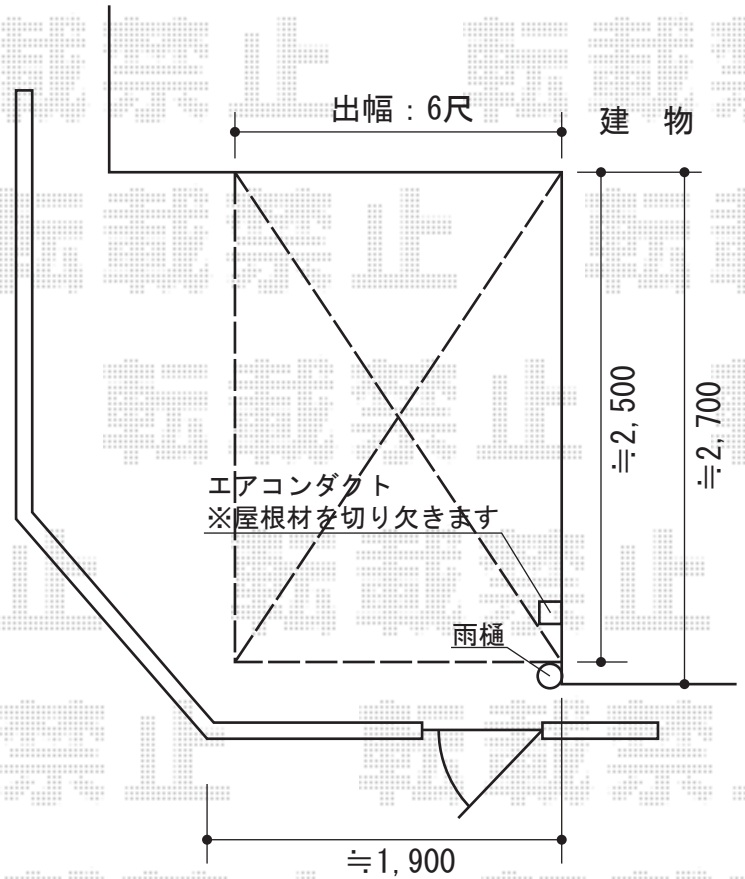

ライザーテラスII R型 単体 テラスタイプ 積雪~20cm対応

トステム ライザーテラスII
R型 単体 テラスタイプ 積雪~20cm対応
間口=関東間1.5間 (柱芯々2,530mm 屋根幅2,750mm)
出幅=6尺 (1,785mm)
色: オータムブラウン
屋根材: ポリカーボネート (ブラウン)
柱仕様: 柱位置固定タイプ
施工方法: 上止め仕様

現場状況や作図制限により概略図の内容と多少の違いが生じることがございます。
施工時は、現場優先とさせていただきますので、お立会い頂き、
最終のご指示のほど、何卒、宜しくお願い致します。