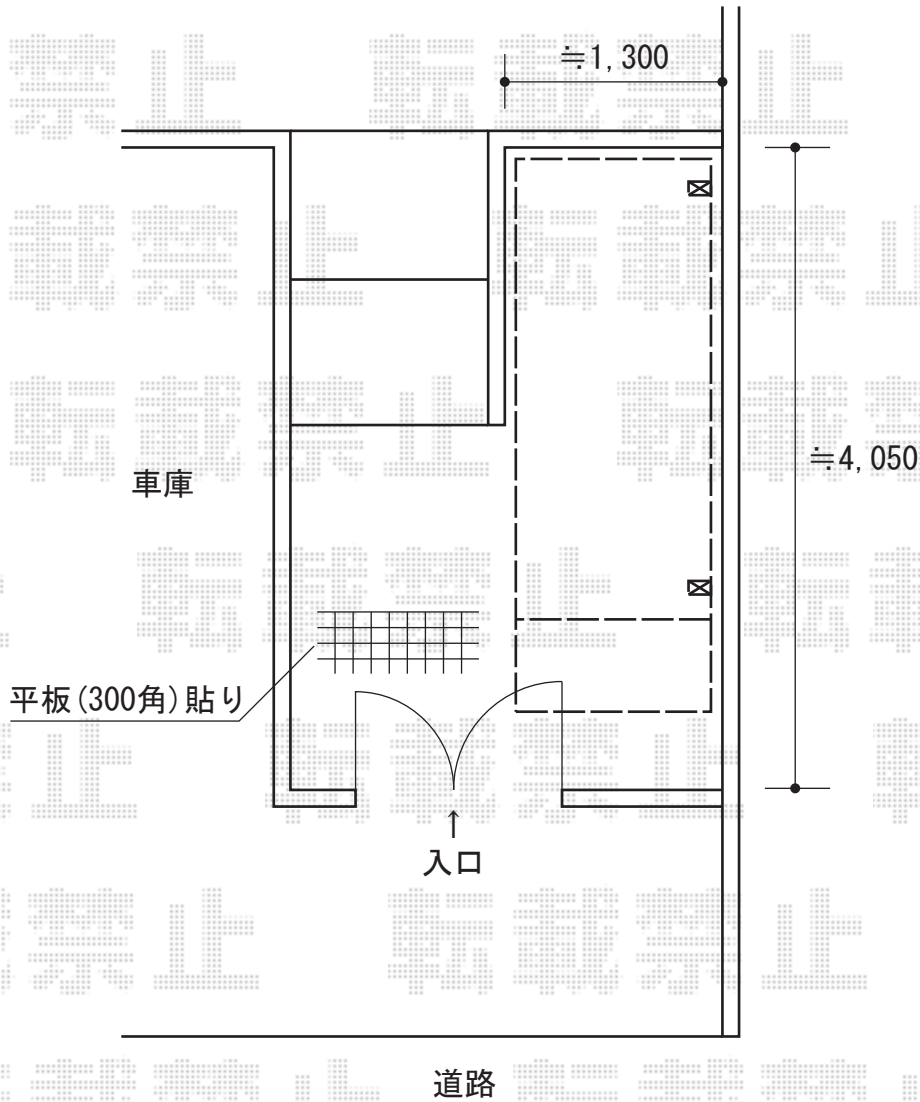

カーブポートシグマⅢミニ 積雪～20cm対応

トステム カーブポートシグマⅢミニ 積雪～20cm対応  
幅=1,801mm  
奥行=4,980mm  
色：シャイングレー  
屋根材：ポリカーボネート（ブルースモーク）  
柱仕様：ロング柱23仕様（有効高 約2,300mm）

現場状況や作図制限により概略図の内容と多少の違いが生じることがございます。  
施工時は、現場優先とさせて頂きたく思いますので、お立会い頂き、  
最終のご指示のほど、何卒、宜しくお願い致します。