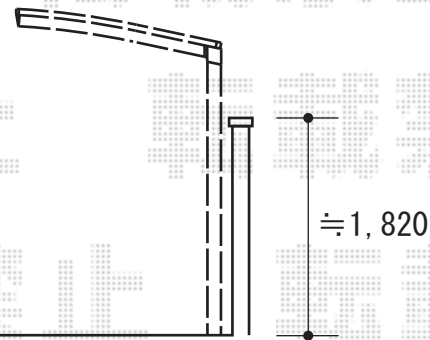

カーブポートシグマⅢミニ 積雪～20cm対応

トステム カーブポートシグマⅢミニ 積雪～20cm対応  
幅=1,801mm  
奥行=4,980mm  
色：シャイングレー  
屋根材：ポリカーボネート（ブルースモーク）  
柱仕様：ロング柱23仕様（有効高 約2,300mm）

現場状況や作図制限により概略図の内容と多少の違いが生じることがございます。  
施工時は、現場優先とさせて頂きたく思いますので、お立会い頂き、  
最終のご指示のほど、何卒、宜しくお願い致します。