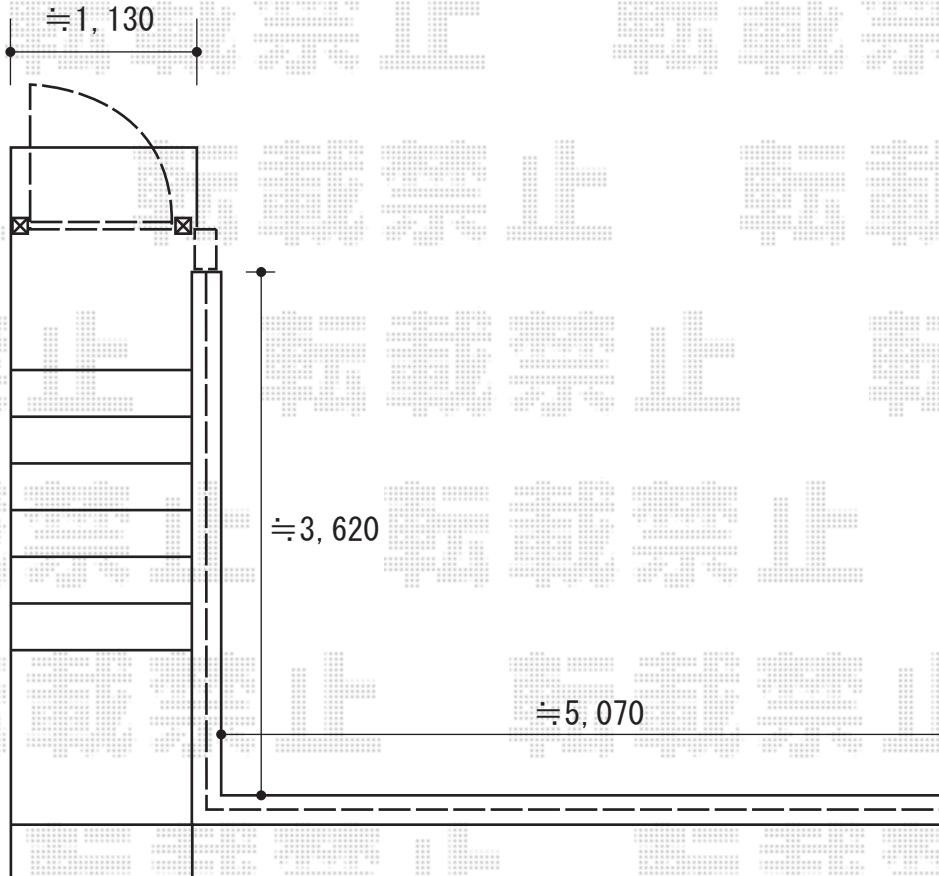

アーキモダン ファンクションP1型 H1600
色：マイルドブラック
ポスト：縦型ポスト
サイン：ステンレスサインW(ネームシールタイプ)
照明：PJ-5型 ネオブラック

ライフモダン門扉MM-SA型 片開き
本体1枚 (W×H) = (900×1,200mm)
色：シャイングレー+柿渋
錠：シリンダーRD錠
開き：片開き・内開き

ライフモダンフェンスSF-FA型 T-8 フリーポールタイプ
本体1枚 (W×H) = (1,975.5×800mm) × 5枚
柱：7本
継手セット3セット
コーナー継ぎ手1セット
色：マイルドブラック
端部キャップ2セット