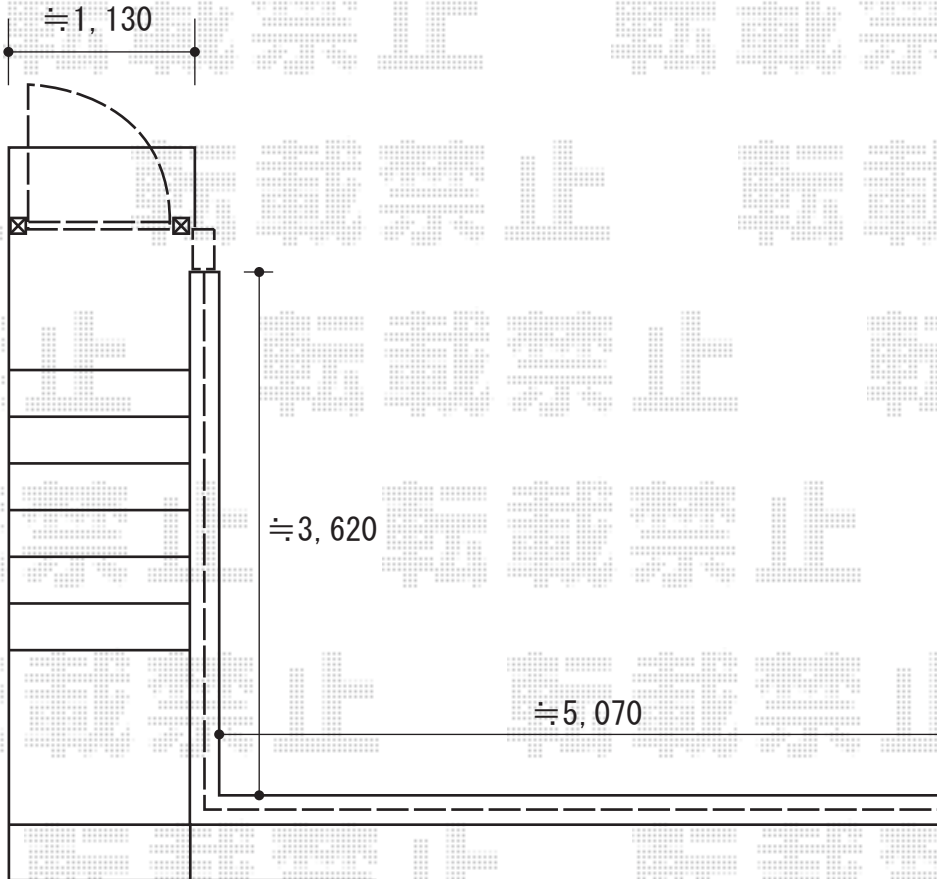

アーキモダン ファンクションP1型 H1600  
色：マイルドブラック  
ポスト：縦型ポスト  
サイン：ステンレスサインW(ネームシールタイプ)  
照明：PJ-5型 ネオブラック

ライフモダン門扉MM-SA型 片開き  
本体1枚 (W×H) = (900×1,200mm)  
色：シャイングレー+柿渋  
錠：シリンダーRD錠  
開き：片開き・内開き

ライフモダンフェンスSF-FA型 T-8 フリーポールタイプ  
本体1枚 (W×H) = (1,975.5×800mm) ×5枚  
柱：7本  
継手セット3セット  
コーナー継ぎ手1セット  
色：マイルドブラック  
端部キャップ2セット