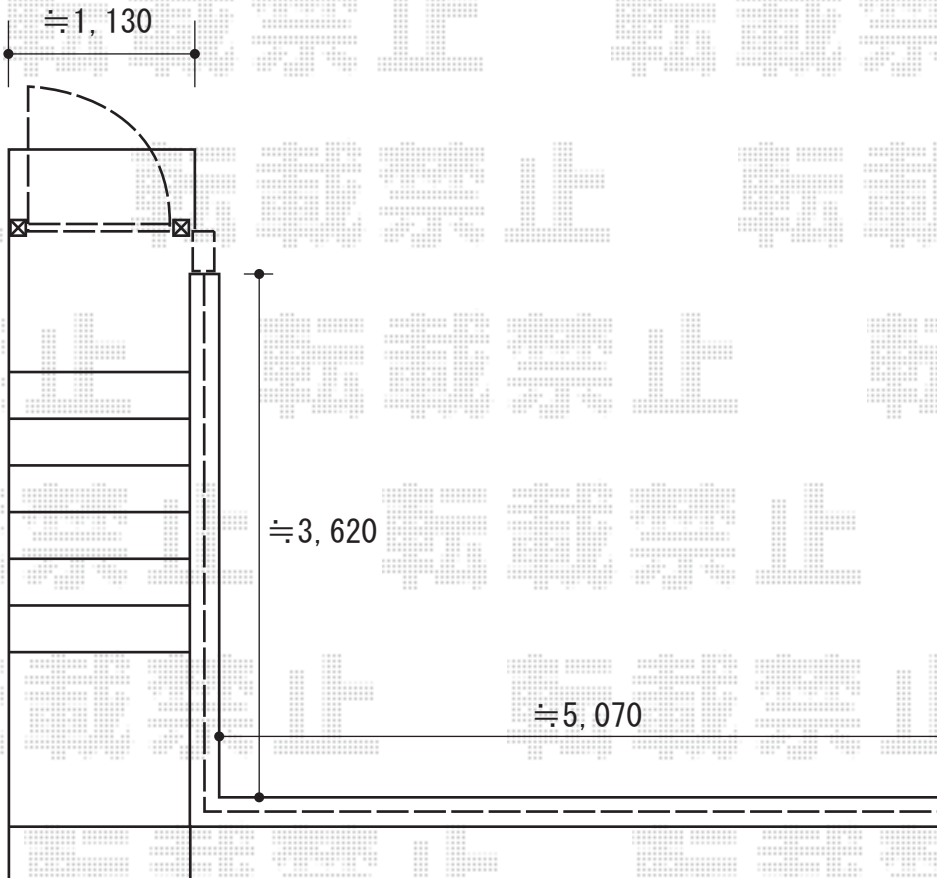

アーキモダン ファンクションP1型 H1600
色：マイルドブラック
ポスト：縦型ポスト
サイン：ステンレスサインW(ネームシールタイプ)
照明：PJ-5型 ネオブラック

ライフモダン門扉MM-SA型 片開き
本体1枚 (W×H) = (900×1,200mm)
色：シャイングレー+柿渋
錠：シリンダーRD錠
開き：片開き・内開き

ライフモダンフェンスSF-FA型 T-8 フリーポールタイプ
本体1枚 (W×H) = (1,975.5×800mm) × 5枚
柱：7本
継手セット3セット
コーナー継ぎ手1セット
色：マイルドブラック
端部キャップ2セット