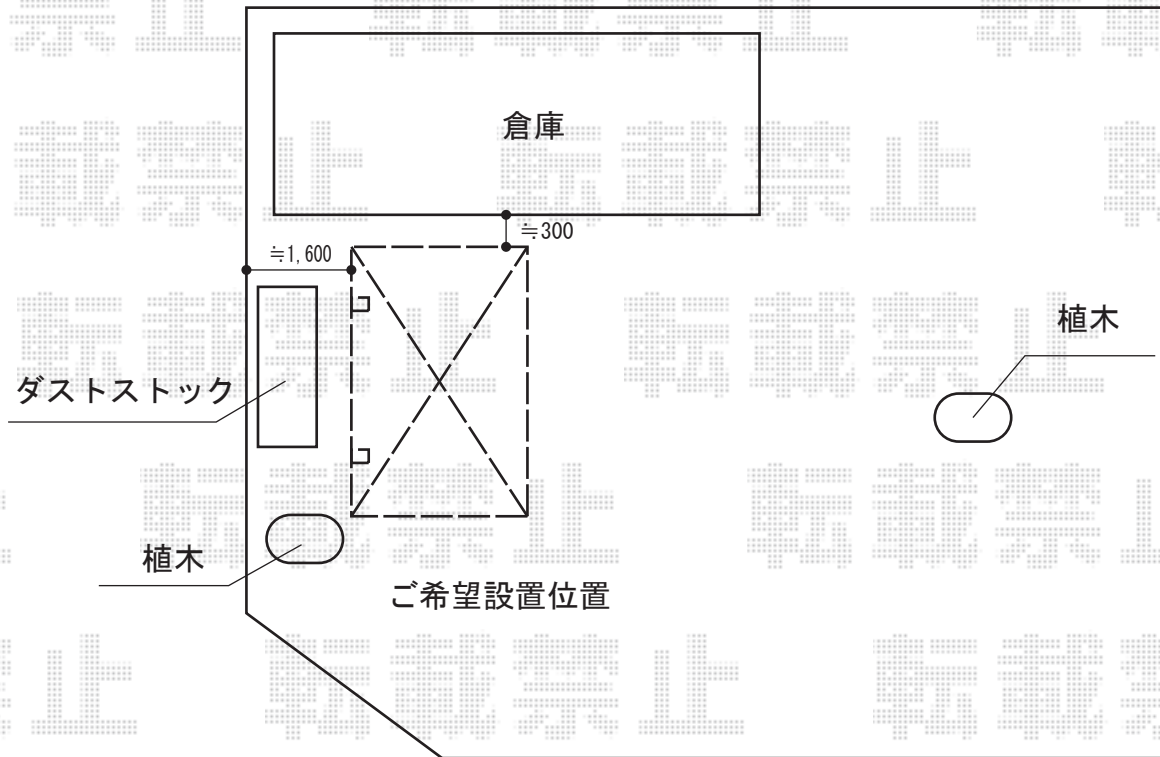

プレシオスポート 積雪～20cm対応

プレシオスポート 積雪～20cm対応  
幅=2,400mm  
奥行=5,052mm  
色：チャコールブラック  
屋根材：ポリカーボネート（スカイブルー）  
柱仕様：標準柱仕様（有効高 約1,800mm）

現場状況や作図制限により概略図の内容と多少の違いが生じることがございます。  
施工時は、現場優先とさせて頂きたく思いますので、お立会い頂き、  
最終のご指示のほど、何卒、宜しくお願い致します。