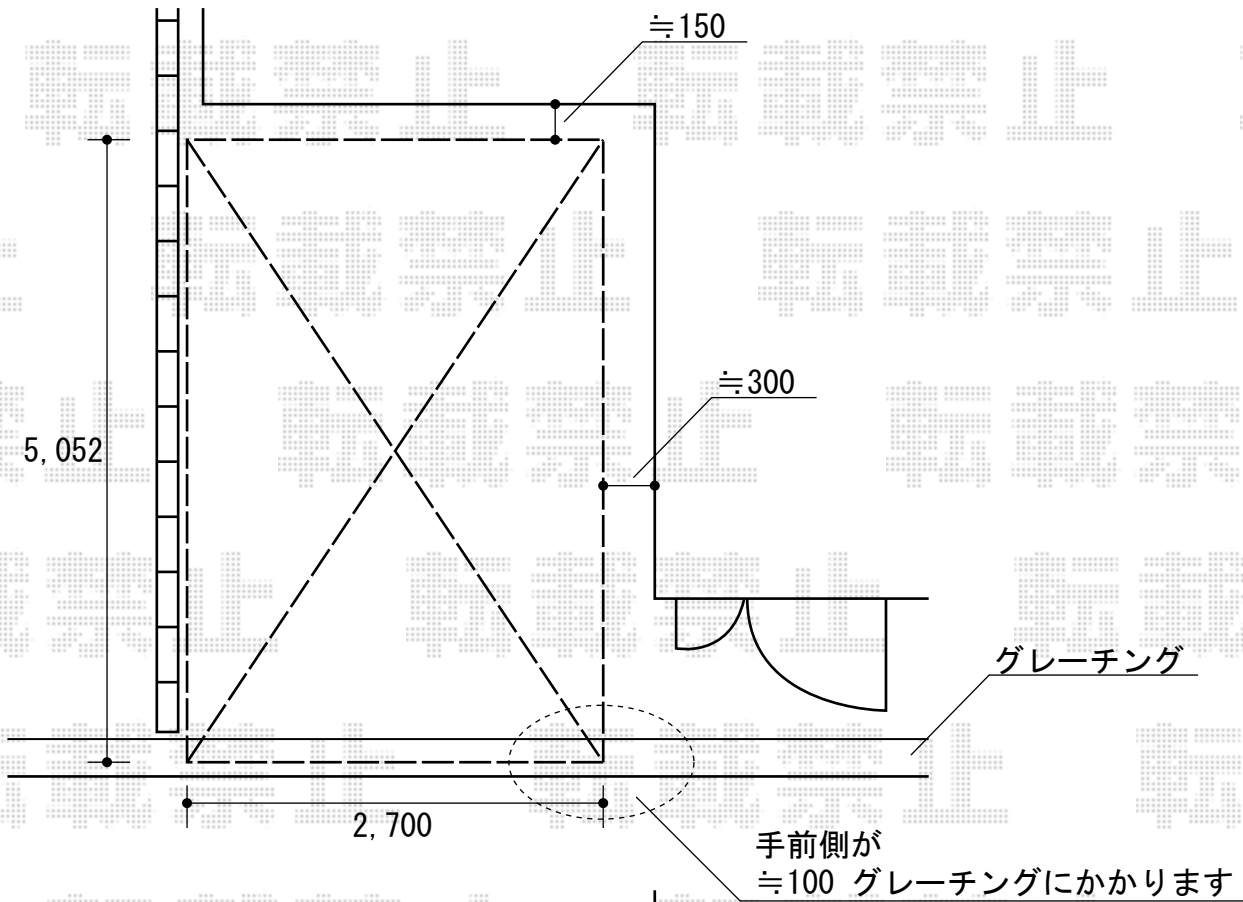

プレシオスポート 積雪~20cm対応

≒2,355

プレシオスポート 積雪~20cm対応

幅=2,700mm

奥行=5,052mm

色：チャコールブラック

屋根材：ポリカーボネート（スカイブルー）

柱仕様：ハイルーフ仕様（有効高 約2,355mm）