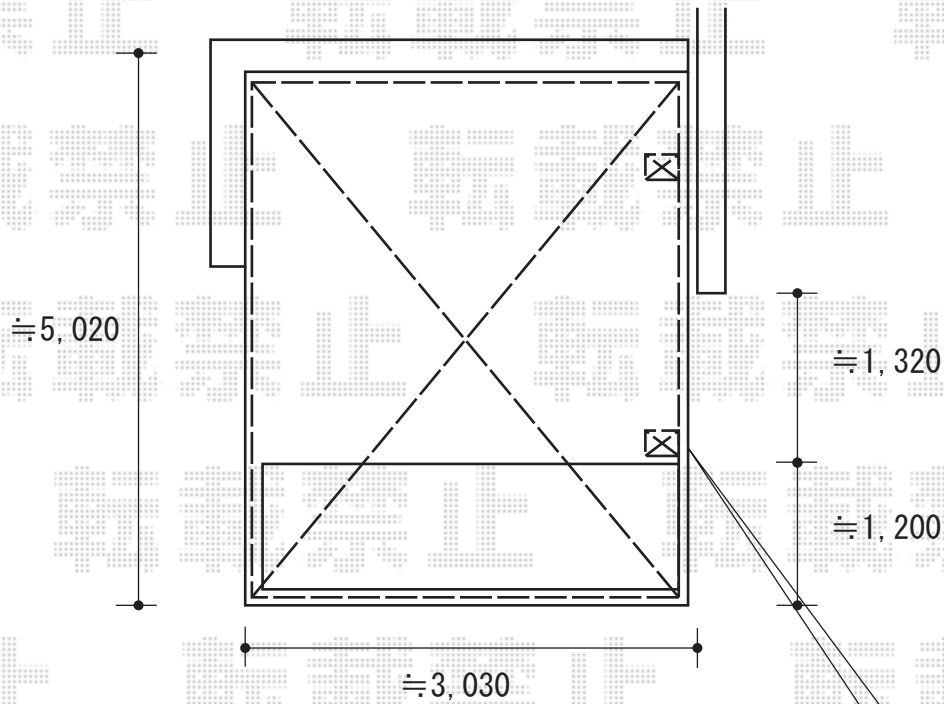

# カーポートシグマIII 積雪～30cm対応

植木の枝の一部が、カーポートの屋根に干渉することを、予めご了承くださいませ

柱移動を行います

カーポートシグマIII 積雪～30cm対応

幅=3,000mm

奥行=4,980mm

色：シャイングレー

屋根材：熱線吸収ポリカーボネート（ブルースモークマット）

柱仕様：ロング柱23仕様（有効高 約2,300mm）

現場状況や作図制限により概略図の内容と多少の違いが生じることがございます。  
施工時は、現場優先とさせて頂きたく思いますので、お立会い頂き、  
最終のご指示のほど、何卒、宜しくお願い致します。

EX-SHOP  
HTTP://WWW.EX-SHOP.NET

担当：大辻

全ての著作権は、エクスショップに帰属します。当社とのお取引目的外の使用・複製・転載禁止となっております。