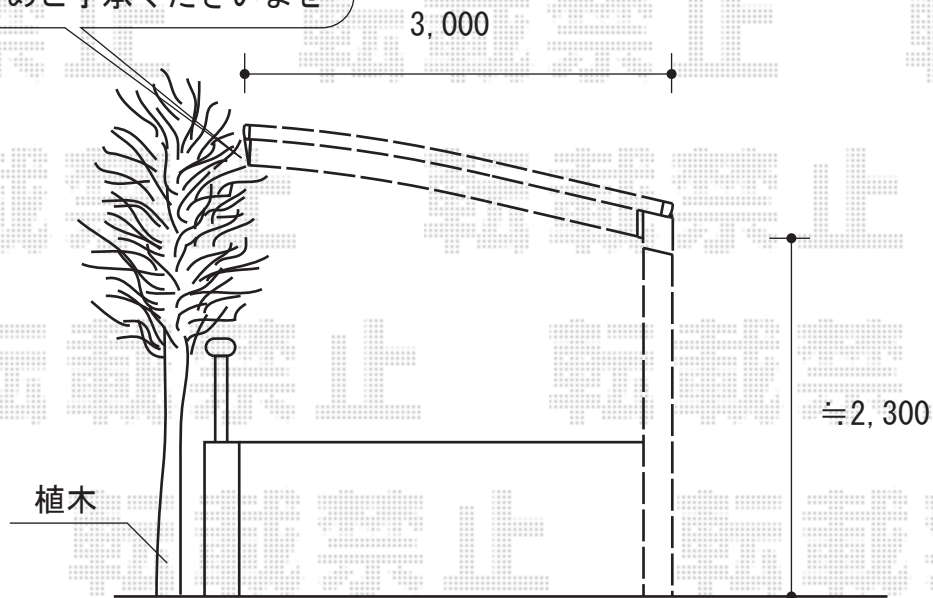

# カーポートシグマIII 積雪～30cm対応

植木の枝の一部が、カーポートの屋根に干渉することを、予めご了承くださいませ

柱移動を行います

カーポートシグマIII 積雪～30cm対応

幅=3,000mm

奥行=4,980mm

色：シャイングレー

屋根材：熱線吸収ポリカーボネート（ブルースモークマット）

柱仕様：ロング柱23仕様（有効高 約2,300mm）

現場状況や作図制限により概略図の内容と多少の違いが生じることがございます。  
施工時は、現場優先とさせて頂きたく思いますので、お立会い頂き、  
最終のご指示のほど、何卒、宜しくお願い致します。

EX-SHOP  
HTTP://WWW.EX-SHOP.NET

担当：大辻

全ての著作権は、エクスショップに帰属します。当社とのお取引目的外の使用・複製・転載禁止となっております。