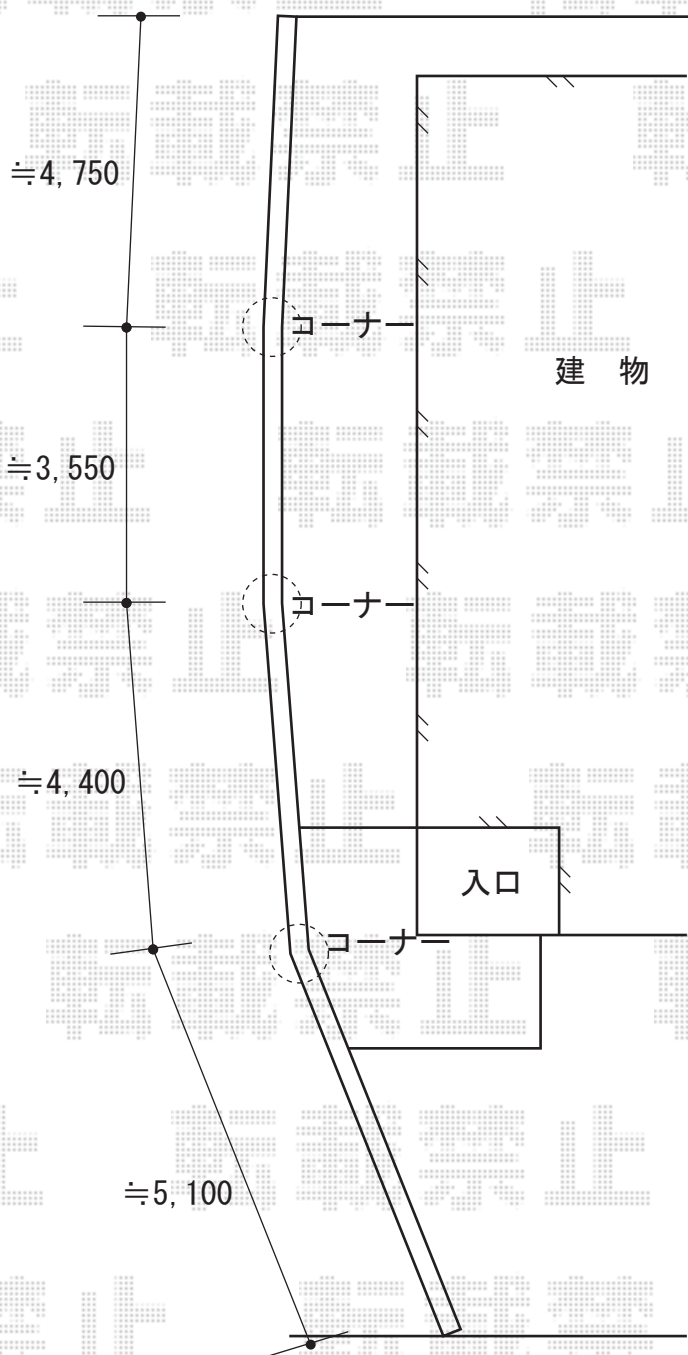

# FCS-61型フェンス[自由柱]

YKK AP FCS-61型フェンス[自由柱]  
 本体1枚 (W×H) = (1,990mm×1,200mm) × 9枚  
 主柱 : 15本  
 コーナー継手 : 3セット  
 端部キャップ : 3セット  
 色 : ホワイト

現場状況や作図制限により概略図の内容と多少の違いが生じることがございます。  
 施工時は、現場優先とさせて頂きたく思いますので、お立会い頂き、  
 最終のご指示のほど、何卒、宜しくお願い致します。