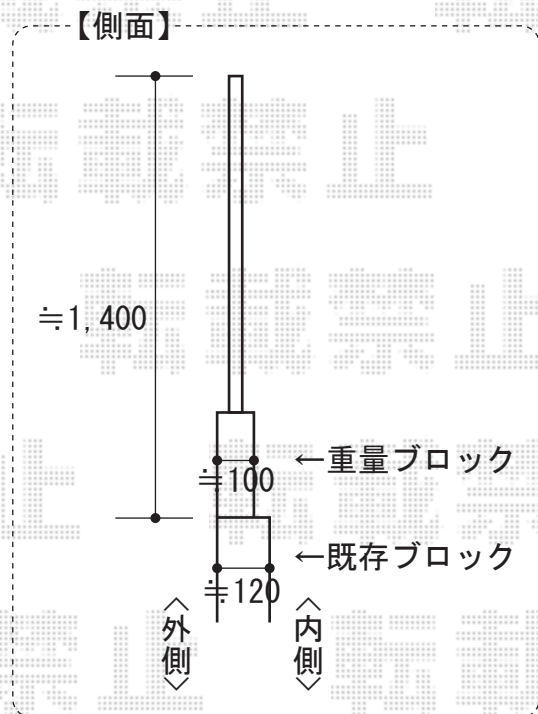

# FCS-61型フェンス[自由柱]

YKK AP FCS-61型フェンス[自由柱]  
 本体1枚 (W×H) = (1,990mm×1,200mm) × 9枚  
 主柱 : 15本  
 コーナー継手 : 3セット  
 端部キャップ : 3セット  
 色 : ホワイト

現場状況や作図制限により概略図の内容と多少の違いが生じることがございます。  
 施工時は、現場優先とさせて頂きたく思いますので、お立会い頂き、  
 最終のご指示のほど、何卒、宜しくお願い致します。