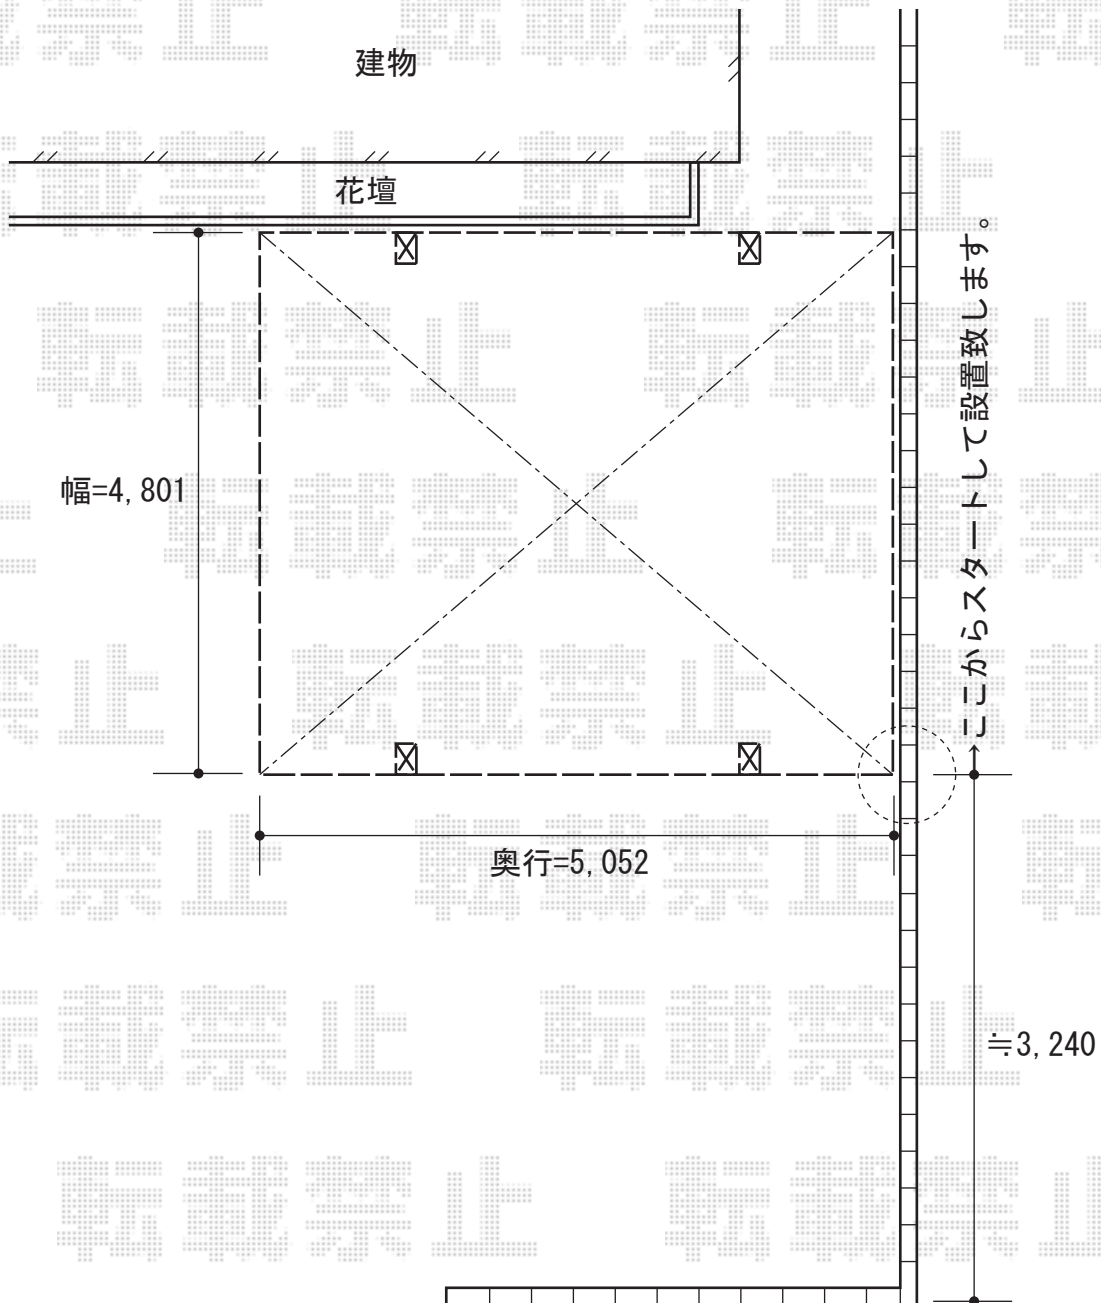

プレシオスポート ワイド 積雪～20cm対応

EX-SHOP プレシオスポート ワイド 積雪～20cm対応

幅=4,801mm

奥行=5,052mm

色：ノーブルステン

屋根材：熱線遮断ポリカーボネート（スカイブルーマット調）

柱仕様：ハイルーフ仕様（有効高 約2,355mm）

現場状況や作図制限により概略図の内容と多少の違いが生じることがございます。
施工時は、現場優先とさせて頂きたく思いますので、お立会い頂き、
最終のご指示のほど、何卒、宜しくお願い致します。