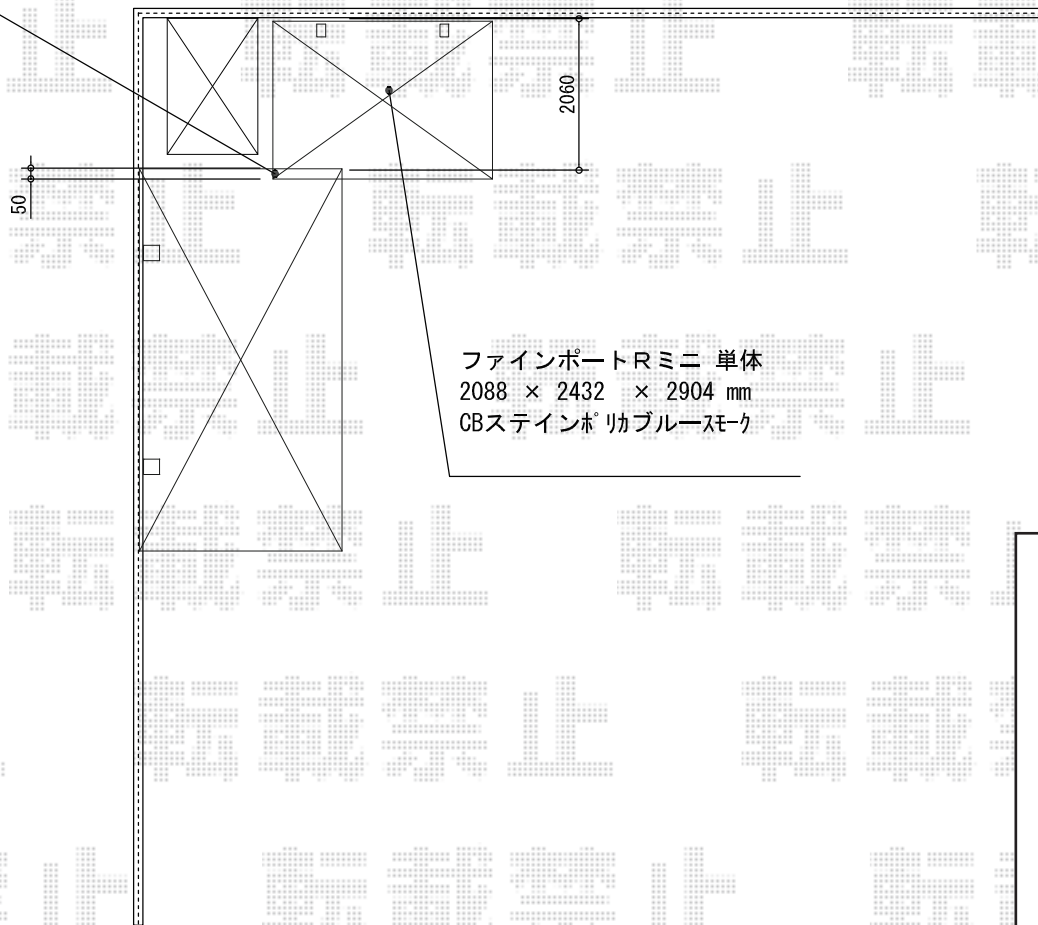

ファインポートF ミニ 積雪～20cm

既存カーポート下にもぐらす

新日軽 ファインポートF ミニ 積雪～20cm
幅=2,094mm
奥行=2,904mm
色:CBステン
屋根材:ポリカーボネート(ブルースモーク)
柱仕様:標準柱仕様(有効高 約1,900mm)

新日軽 着脱式補助柱 標準 2本入り
色:CBステン

現場状況や作図制限により概略図の内容と多少の違いが生じることがございます。
施工時は、現場優先とさせて頂きたく思いますので、お立会い頂き、
最終のご指示のほど、何卒、宜しくお願い致します。