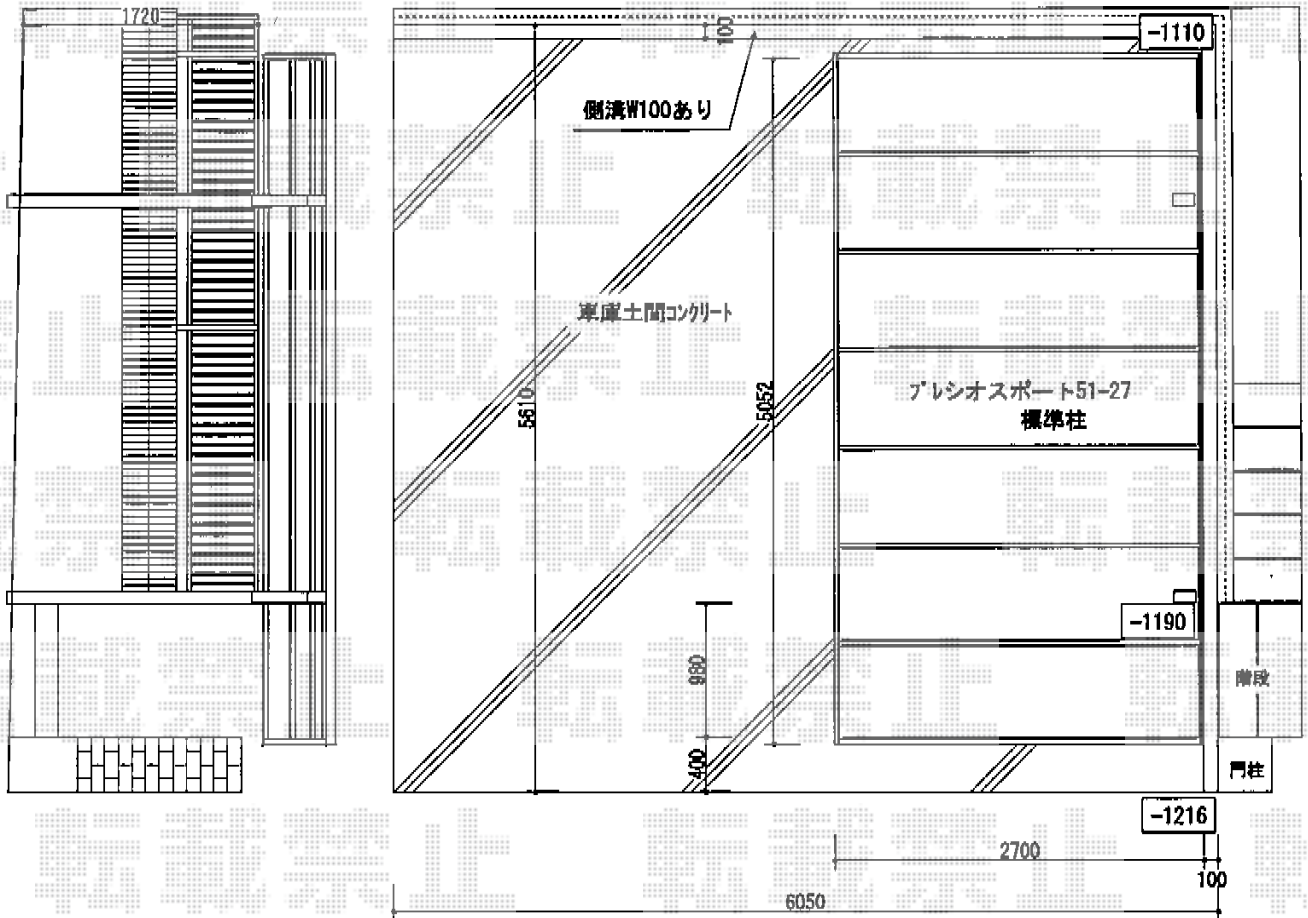

# プレシオSPORT 積雪～20cm対応

EX-SHOP プレシオSPORT 積雪～20cm対応

幅=2,700mm

奥行=5,052mm

色：ノーブルステン

屋根材：熱線遮断ポリカーボネート（スカイブルーマット調）

柱仕様：標準柱仕様（有効高 約1,800mm）

カーポート柱（道路側）は  
階段脇土留め角に合わせて  
設置致します

現場状況や作図制限により概略図の内容と多少の違いが生じることがございます。  
施工時は、現場優先とさせて頂きたく思いますので、お立会い頂き、  
最終のご指示のほど、何卒、宜しくお願い致します。

EX-SHOP  
HTTP://WWW.EX-SHOP.NET

担当：堀

全ての著作権は、エクスショップに帰属します。当社とのお取引目的外の使用・複製・転載禁止となっております。