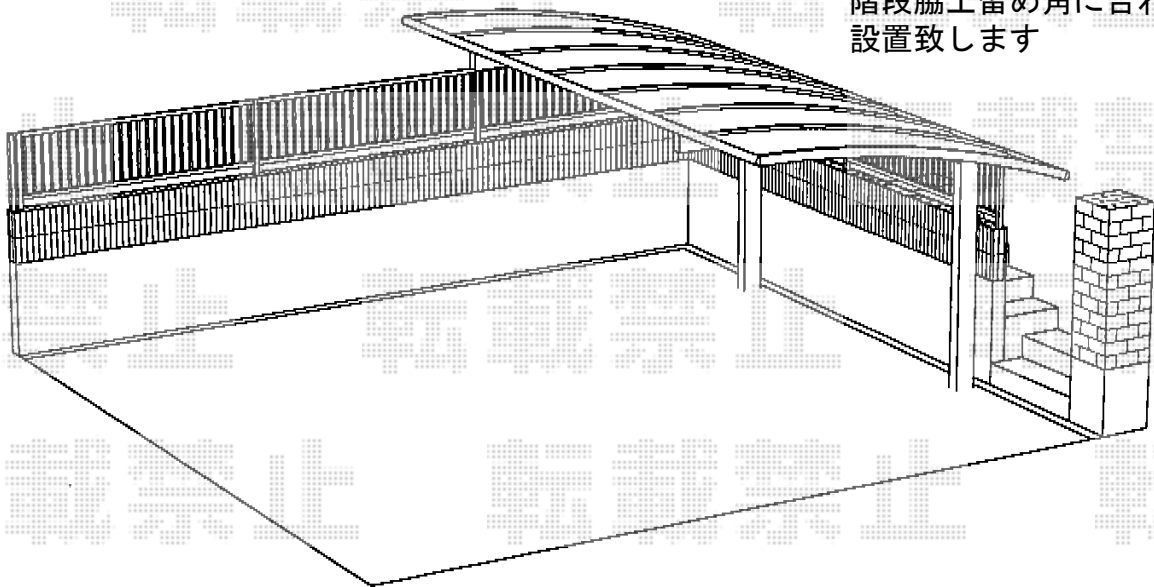

# プレシオSPORT 積雪～20cm対応

EX-SHOP プレシオSPORT 積雪～20cm対応

幅=2,700mm

奥行=5,052mm

色：ノーブルステン

屋根材：熱線遮断ポリカーボネート（スカイブルーマット調）

柱仕様：標準柱仕様（有効高 約1,800mm）

カーポート柱（道路側）は  
階段脇土留め角に合わせて  
設置致します