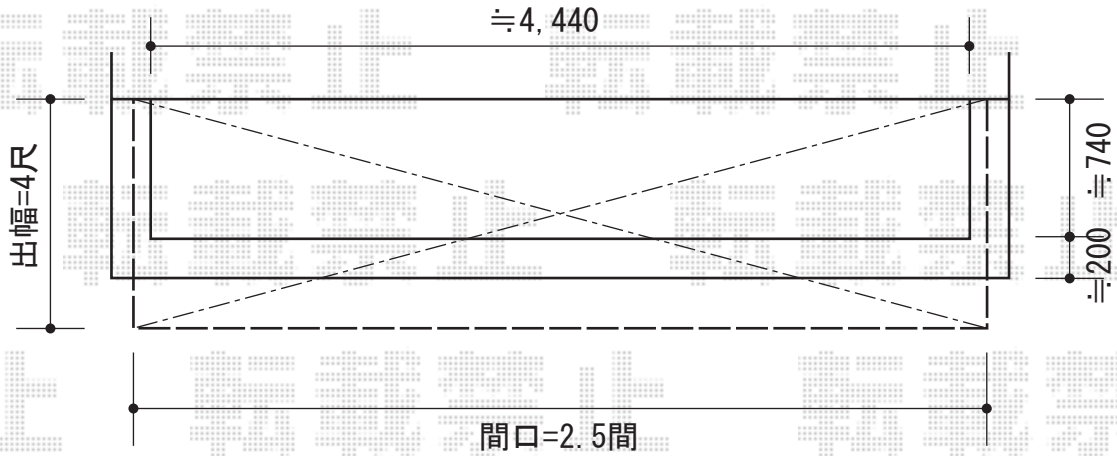

ライザーテラスII F型 単体 屋根タイプ 積雪~20cm対応

トステム ライザーテラスII F型 単体 テラスタイプ 積雪~20cm対応
間口=関東間2.5間通し (柱芯々4,350mm 屋根幅4,570mm)
出幅=4尺 (1,185mm)
色: シャイングレー
屋根材: ポリカーボネート (ブラウン)
柱仕様: 柱位置固定タイプ
施工方法: 上止め仕様
オプション: 吊り下げ物干し 標準 2本入