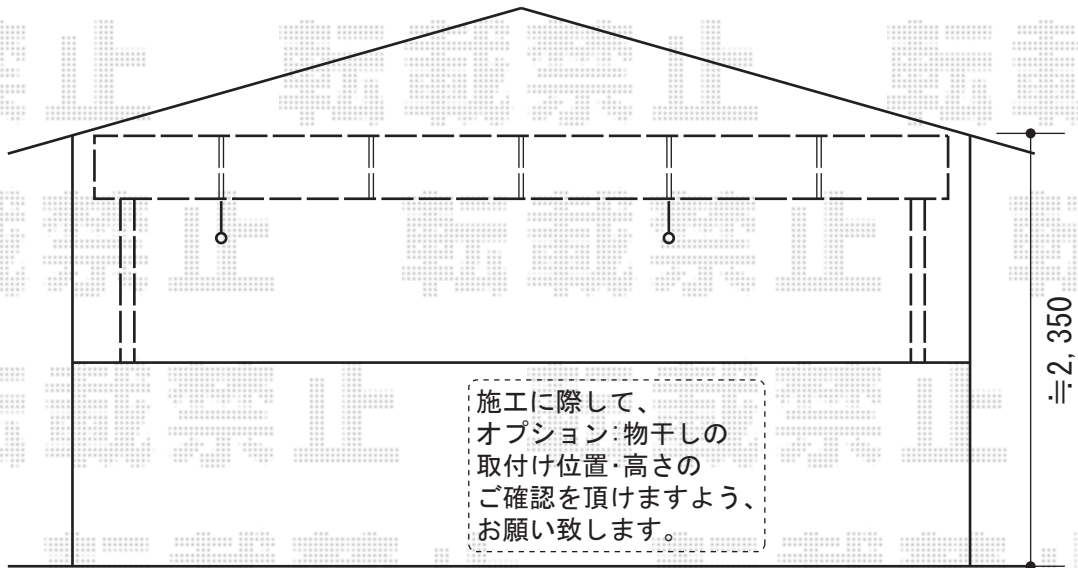

ライザーテラスII F型 単体 屋根タイプ 積雪~20cm対応

トステム ライザーテラスII F型 単体 テラスタイプ 積雪~20cm対応
間口=関東間2.5間通し (柱芯々4,350mm 屋根幅4,570mm)
出幅=4尺 (1,185mm)
色: シャイングレー
屋根材: ポリカーボネート (ブラウン)
柱仕様: 柱位置固定タイプ
施工方法: 上止め仕様
オプション: 吊り下げ物干し 標準 2本入