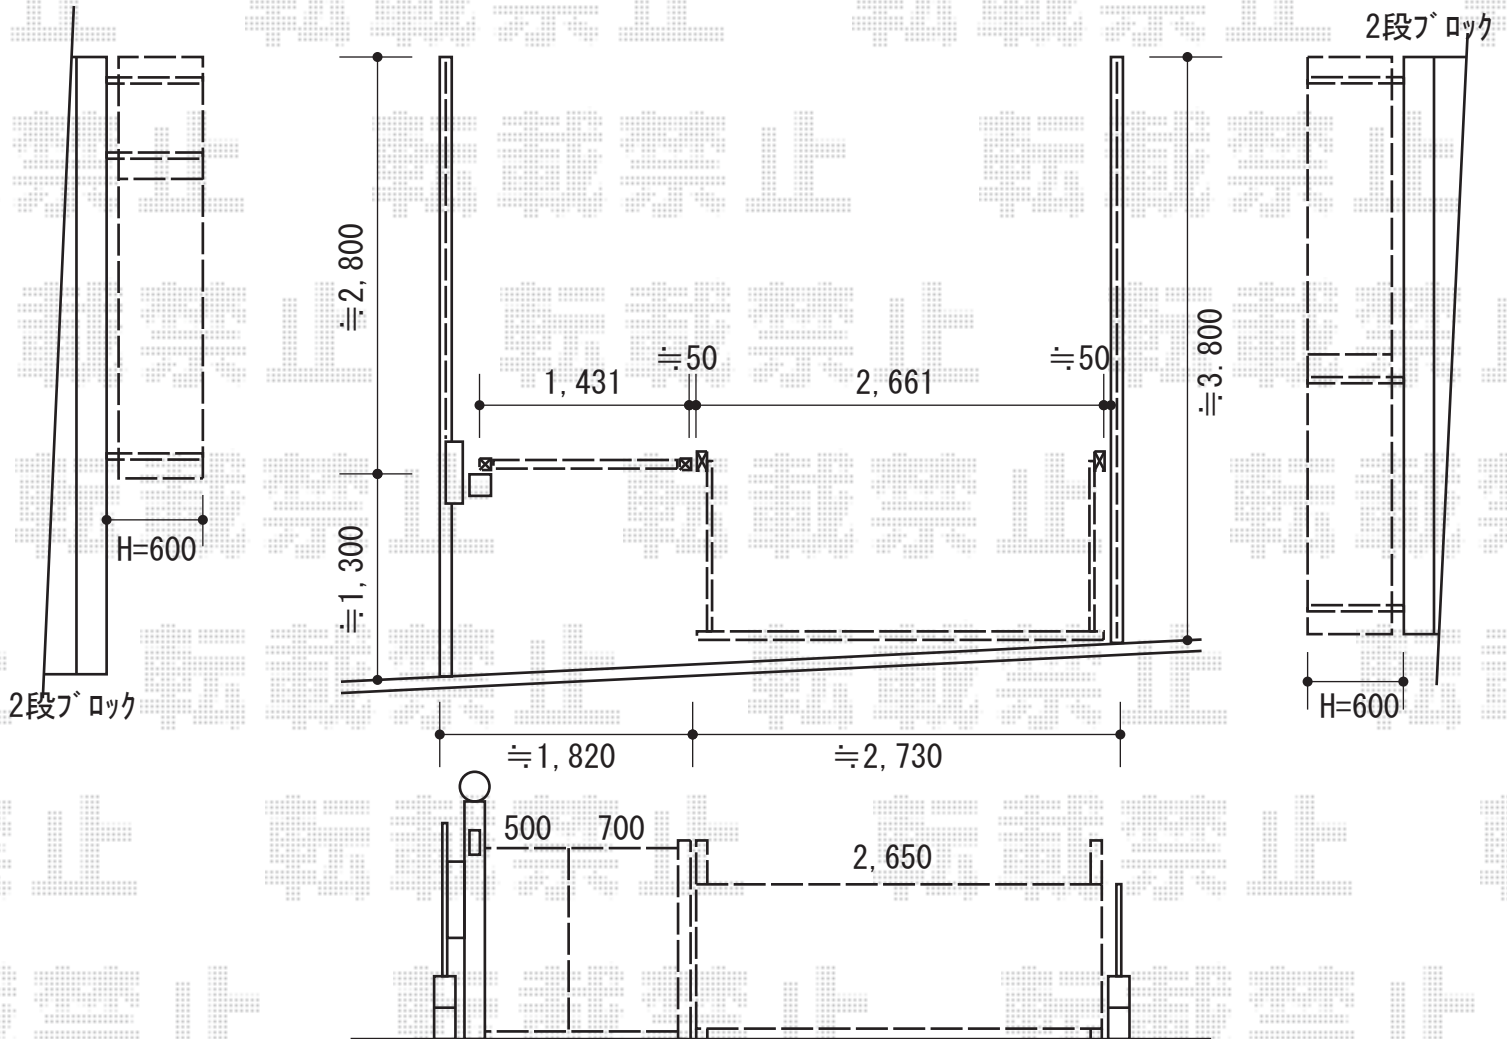

# ハイグリッドフェンスN8型

TOEX ハイグリッドフェンスN8型  
本体1枚 (W×H) = (2,000×600mm) × 4枚  
柱 (スチール) : T-6×6本  
小口キャップ : 2セット  
色 : シヤイングレー

現場状況や作図制限により概略図の内容と多少の違いが生じることがございます。  
施工時は、現場優先とさせて頂きたく思いますので、お立会い頂き、  
最終のご指示のほど、何卒、宜しくお願い致します。