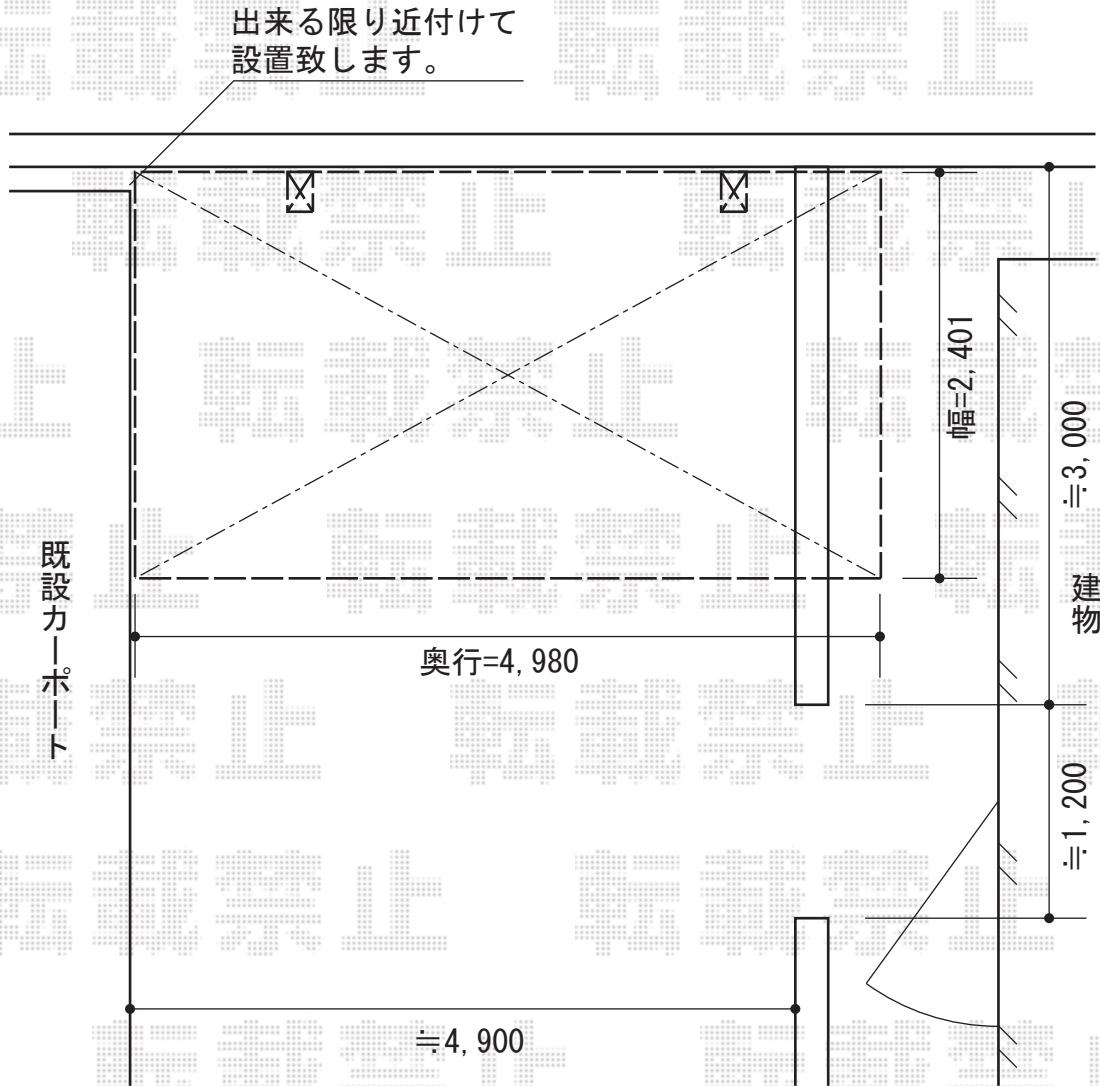

カーブポートシグマIII 積雪～20cm対応

トステム カーブポートシグマIII 積雪～20cm対応

幅=2,401mm

奥行=4,980mm

色：シャイングレー

屋根材：ポリカーボネート（クリアマット/すりガラス調）

柱仕様：ロング柱23仕様（有効高 約2,300mm）

現場状況や作図制限により概略図の内容と多少の違いが生じることがございます。
施工時は、現場優先とさせて頂きたく思いますので、お立会い頂き、
最終のご指示のほど、何卒、宜しくお願い致します。