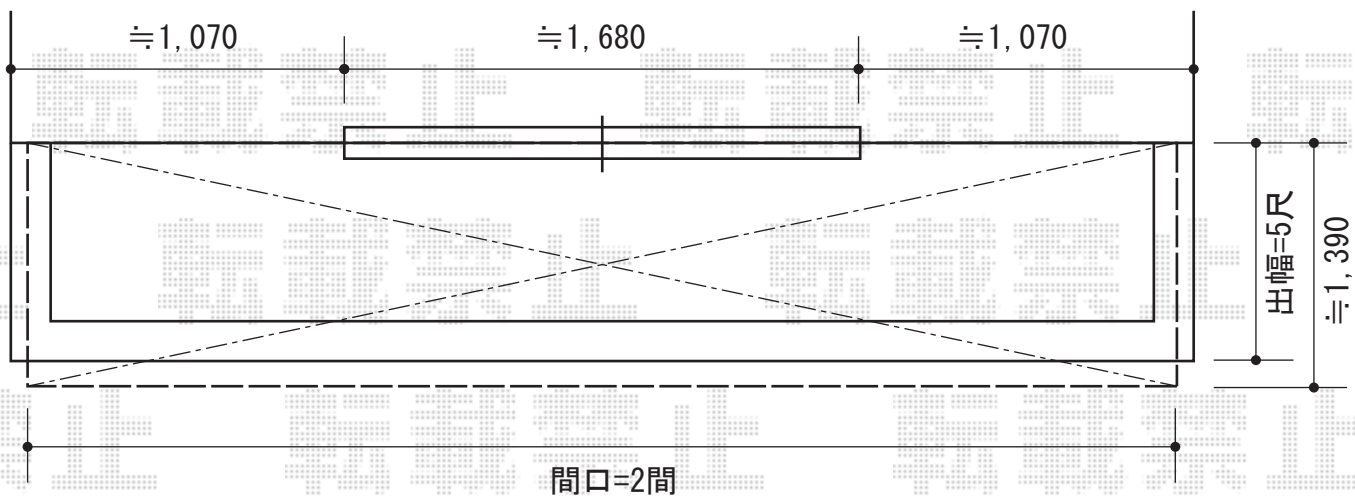

ベクターテラス R型 屋根タイプ 単体 積雪～20cm対応

YKK AP ベクターテラス R型 屋根タイプ 単体 積雪～20cm対応
間口=関東間2.0間(柱芯々3,358mm 屋根幅3,670mm)
出幅=5尺(1,470mm)
色:プラチナステン
屋根材:ポリカーボネート(スモークブラウン)
柱仕様:柱奥行移動タイプ

現場状況や作図制限により概略図の内容と多少の違いが生じることがございます。
施工時は、現場優先とさせて頂きたく思いますので、お立会い頂き、
最終のご指示のほど、何卒、宜しくお願い致します。