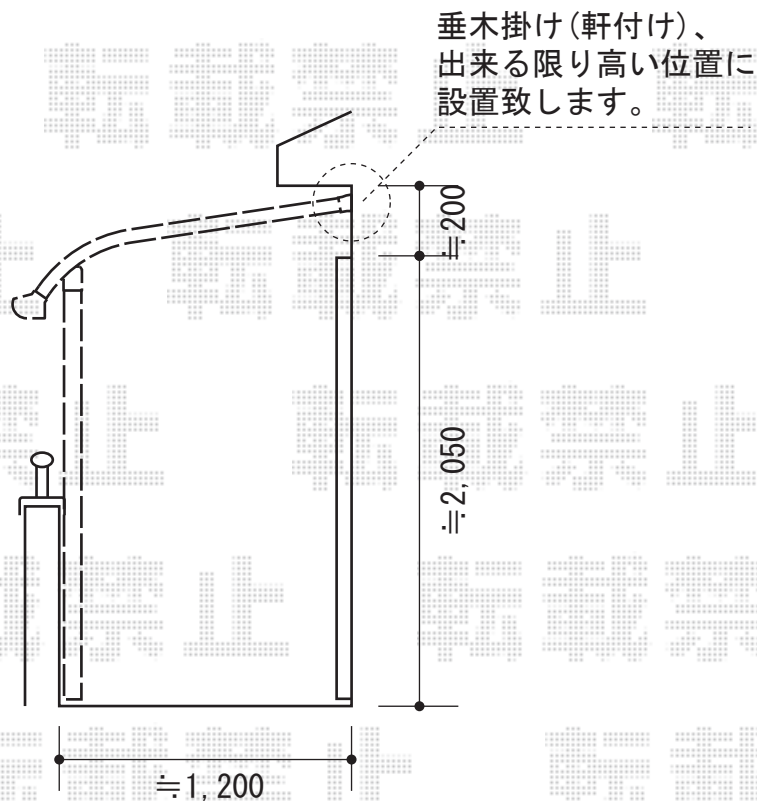

ベクターテラス R型 屋根タイプ 単体 積雪～20cm対応

YKK AP ベクターテラス R型 屋根タイプ 単体 積雪～20cm対応
間口=関東間2.0間(柱芯々3,358mm 屋根幅3,670mm)
出幅=5尺(1,470mm)
色:プラチナステン
屋根材:ポリカーボネート(スモークブラウン)
柱仕様:柱奥行移動タイプ

現場状況や作図制限により概略図の内容と多少の違いが生じることがございます。
施工時は、現場優先とさせて頂きたく思いますので、お立会い頂き、
最終のご指示のほど、何卒、宜しくお願い致します。