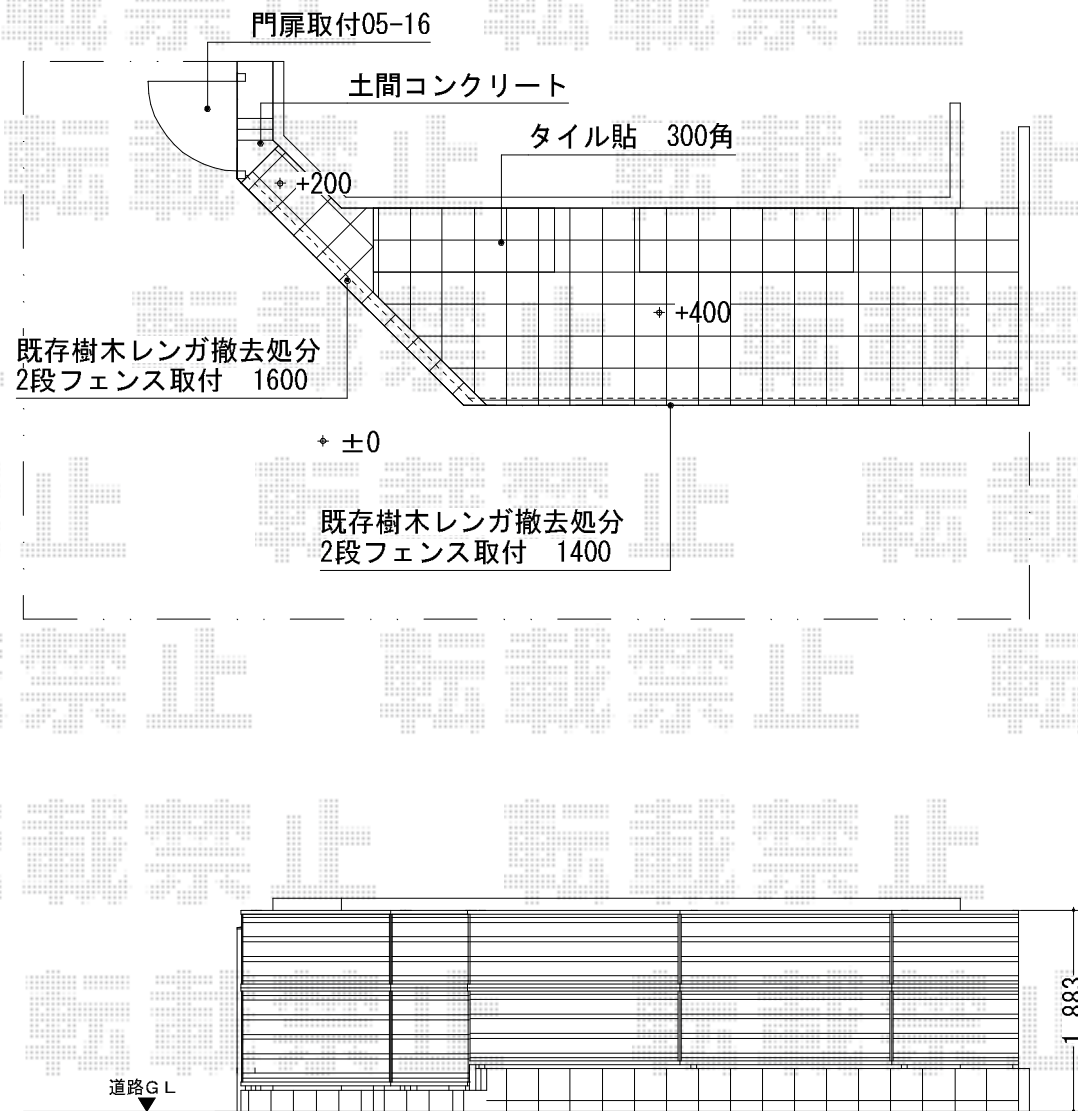

門扉・フェンス

TOEX ライフモダンフェンスMF-Y3型 (複合色/シャイングレー+柿渋) [アルミ多段柱]
 本体1枚 (W×H) = (1,979mm × 600mm) × 5枚
 本体1枚 (W×H) = (1,979mm × 800mm) × 3枚
 本体1枚 (W×H) = (1,979mm × 1,000mm) × 2枚
 多段柱: (T-16)3本・(T-14)4本
 上下ブラケットセット・中間ブラケットセット: 7セット
 コーナー継手 (ポール付): (T-6)1セット・(T-8)1セット
 継手セットD: 6セット
 エンドキャップ: 3セット

TOEX ライフモダン門扉MM-YA型 片開き [柱仕様] 【特注】
 扉1枚寸法 (W×H) = 500mm × 1,200mm
 色: シャイングレー
 錠: シリンダーRD錠
 開き: 内開き

現場状況や作図制限により概略図の内容と多少の違いが生じることがございます。
 施工時は、現場優先とさせて頂きたく思いますので、お立会い頂き、
 最終のご指示のほど、何卒、宜しくお願い致します。

全ての著作権は、エクスショップに帰属します。当社とのお取引目的外の使用・複製・転載禁止となっております。