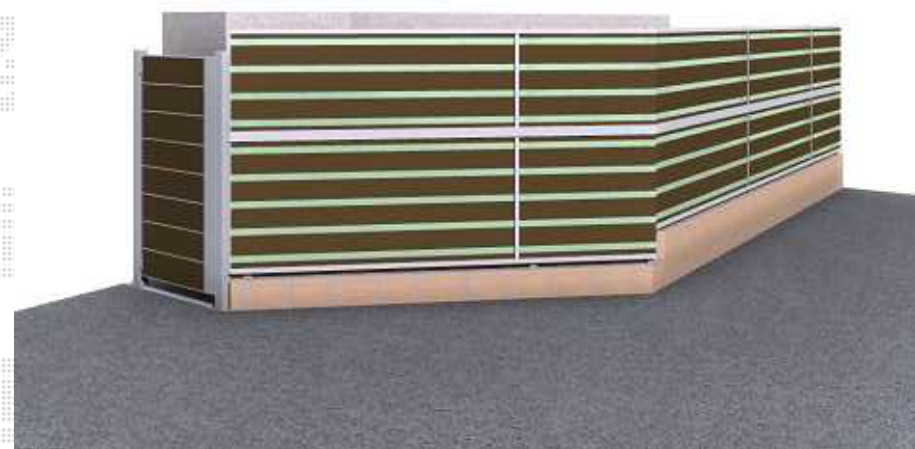

門扉・フェンス

TOEX ライフモダンフェンスMF-Y3型 (複合色/シャイングレー+柿渋) [アルミ多段柱]
 本体1枚 (W×H) = (1,979mm × 600mm) × 5枚
 本体1枚 (W×H) = (1,979mm × 800mm) × 3枚
 本体1枚 (W×H) = (1,979mm × 1,000mm) × 2枚
 多段柱: (T-16)3本・(T-14)4本
 上下ブラケットセット・中間ブラケットセット: 7セット
 コーナー継手 (ポール付): (T-6)1セット・(T-8)1セット
 継手セットD: 6セット
 エンドキャップ: 3セット

TOEX ライフモダン門扉MM-YA型 片開き [柱仕様] 【特注】
 扉1枚寸法 (W×H) = 500mm × 1,200mm
 色: シャイングレー
 錠: シリンダーRD錠
 開き: 内開き

現場状況や作図制限により概略図の内容と多少の違いが生じることがございます。
 施工時は、現場優先とさせて頂きたく思いますので、お立会い頂き、
 最終のご指示のほど、何卒、宜しくお願い致します。

全ての著作権は、エクスショップに帰属します。当社とのお取引目的外の使用・複製・転載禁止となっております。