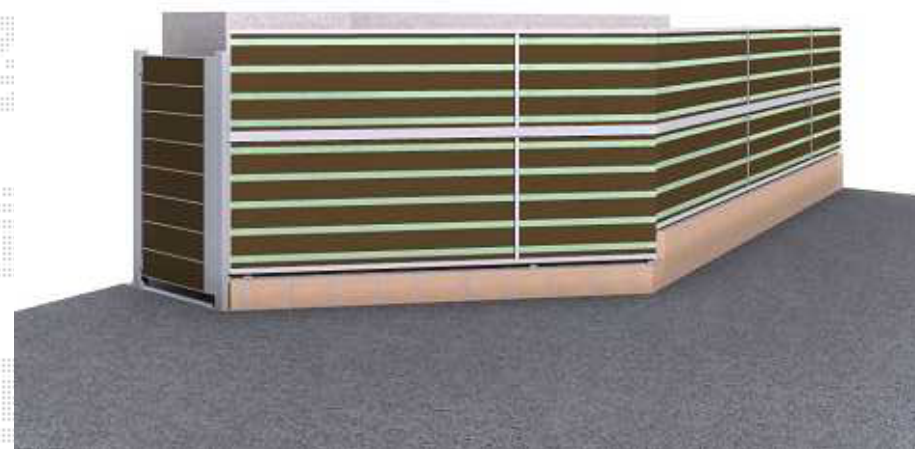

# 門扉・フェンス

TOEX ライフモダンフェンスMF-Y3型 (複合色/シャイングレー+柿渋) [アルミ多段柱]  
 本体1枚 (W×H) = (1,979mm × 600mm) × 5枚  
 本体1枚 (W×H) = (1,979mm × 800mm) × 3枚  
 本体1枚 (W×H) = (1,979mm × 1,000mm) × 2枚  
 多段柱: (T-16)3本・(T-14)4本  
 上下ブラケットセット・中間ブラケットセット: 7セット  
 コーナー継手 (ポール付): (T-6)1セット・(T-8)1セット  
 継手セットD: 6セット  
 エンドキャップ: 3セット

TOEX ライフモダン門扉MM-YA型 片開き [柱仕様] 【特注】  
 扉1枚寸法 (W×H) = 500mm × 1,200mm  
 色: シャイングレー  
 錠: シリンダーRD錠  
 開き: 内開き

現場状況や作図制限により概略図の内容と多少の違いが生じることがございます。  
 施工時は、現場優先とさせて頂きたく思いますので、お立会い頂き、  
 最終のご指示のほど、何卒、宜しくお願い致します。