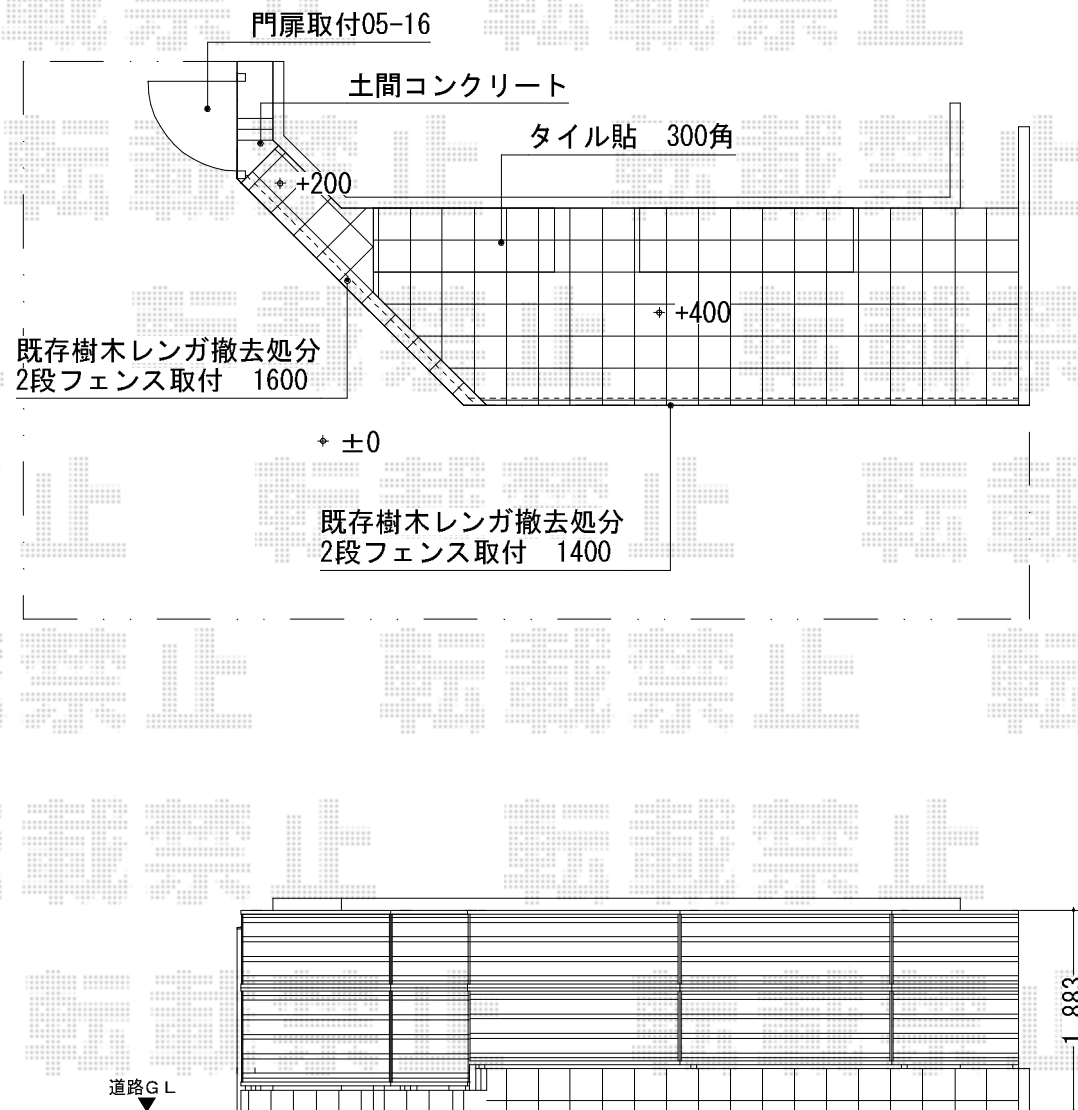

# 門扉・フェンス

TOEX ライフモダンフェンスMF-Y3型 (複合色/シャイングレー+柿渋) [アルミ多段柱]  
 本体1枚 (W×H) = (1,979mm × 600mm) × 5枚  
 本体1枚 (W×H) = (1,979mm × 800mm) × 3枚  
 本体1枚 (W×H) = (1,979mm × 1,000mm) × 2枚  
 多段柱: (T-16)3本・(T-14)4本  
 上下ブラケットセット・中間ブラケットセット: 7セット  
 コーナー継手 (ポール付): (T-6)1セット・(T-8)1セット  
 継手セットD: 6セット  
 エンドキャップ: 3セット

TOEX ライフモダン門扉MM-YA型 片開き [柱仕様] 【特注】  
 扉1枚寸法 (W×H) = 500mm × 1,200mm  
 色: シャイングレー  
 錠: シリンダーRD錠  
 開き: 内開き

現場状況や作図制限により概略図の内容と多少の違いが生じることがございます。  
 施工時は、現場優先とさせて頂きたく思いますので、お立会い頂き、  
 最終のご指示のほど、何卒、宜しくお願い致します。