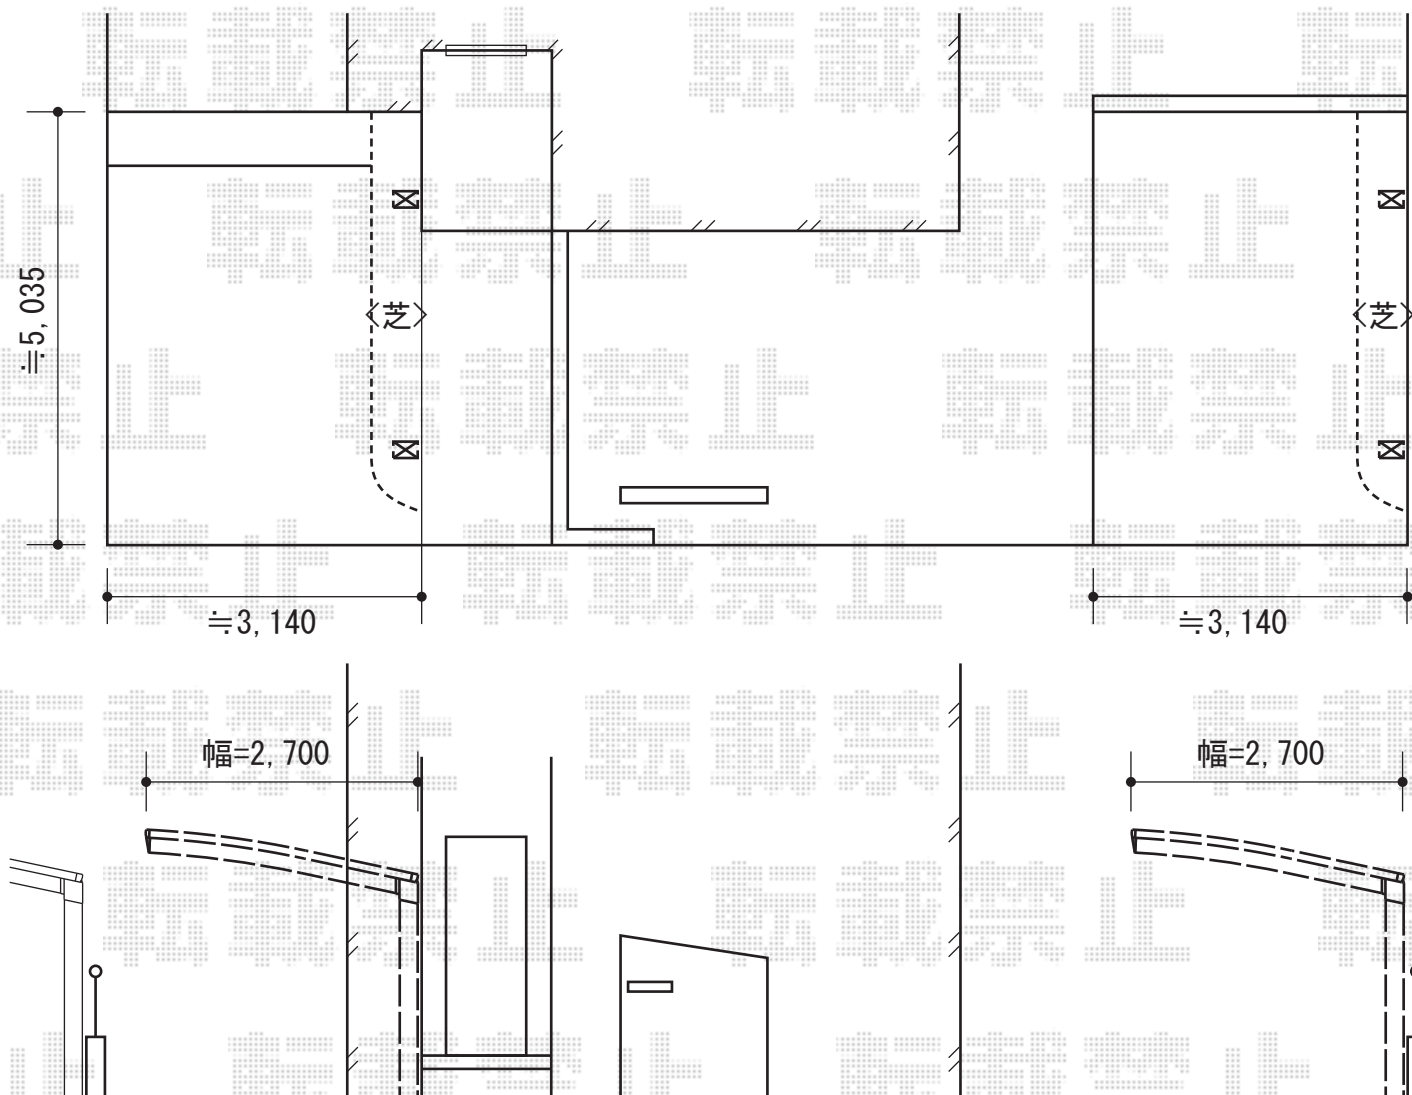

プレシオスポート 積雪～20cm対応

EX-SHOP プレシオスポート 積雪～20cm対応  
幅=2,700mm  
奥行=5,052mm  
色：ノーブルステン  
屋根材：ポリカーボネート（スカイブルー）  
柱仕様：ハイルーフ仕様（有効高 約2,355mm）

現場状況や作図制限により概略図の内容と多少の違いが生じることがございます。  
施工時は、現場優先とさせて頂きたく思いますので、お立会い頂き、  
最終のご指示のほど、何卒、宜しくお願い致します。