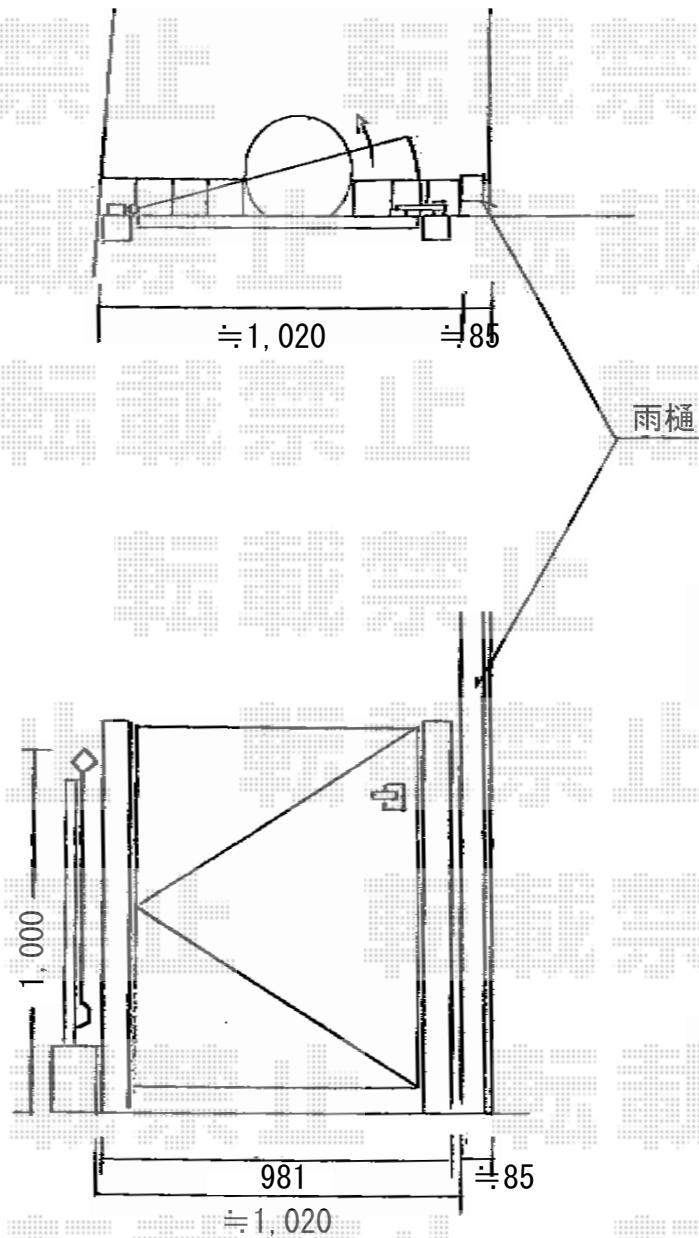

エクスライン門扉3型 片開き

YKK AP
エクスライン門扉3型
片開き
本体1枚(W×H)=
(800×1,000mm)
色:ホワイト
錠:ハンドル錠E8型
開き:内開き

現場状況や作図制限により概略図の内容と多少の違いが生じることがございます。
施工時は、現場優先とさせて頂きたく思いますので、お立会い頂き、
最終のご指示のほど、何卒、宜しくお願い致します。

全ての著作権は、エクスショップに帰属します。当社とのお取引目的外の使用・複製・転載禁止となっております。