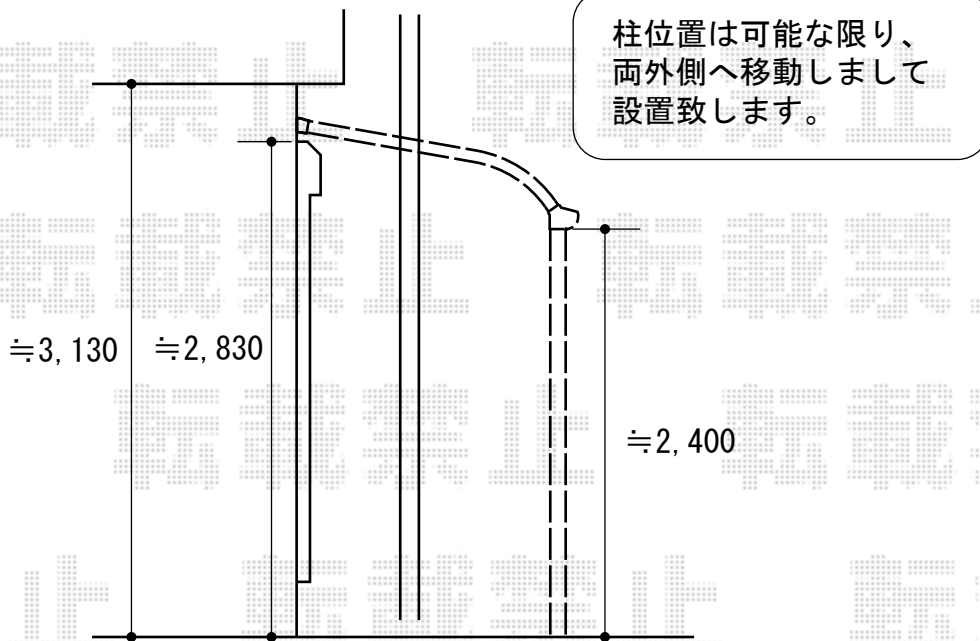

ライザーテラスII R型 テラスタイプ 単体 積雪～20cm対応

ライザーテラスII R型 テラスタイプ 単体 積雪～20cm対応
 間口=メーター3000 (柱芯々2,800mm 屋根幅3,020mm)
 出幅=5尺 (1,485mm)
 色：シャイングレー
 屋根材：ポリカーボネート (クリアマット/すりガラス調)
 柱仕様：柱位置固定タイプ
 施工方法：上止め
 追加部材：通気工法対応部品

現場状況や作図制限により概略図の内容と多少の違いが生じることがございます。
 施工時は、現場優先とさせて頂きたく思いますので、お立会い頂き、
 最終のご指示のほど、何卒、宜しくお願い致します。