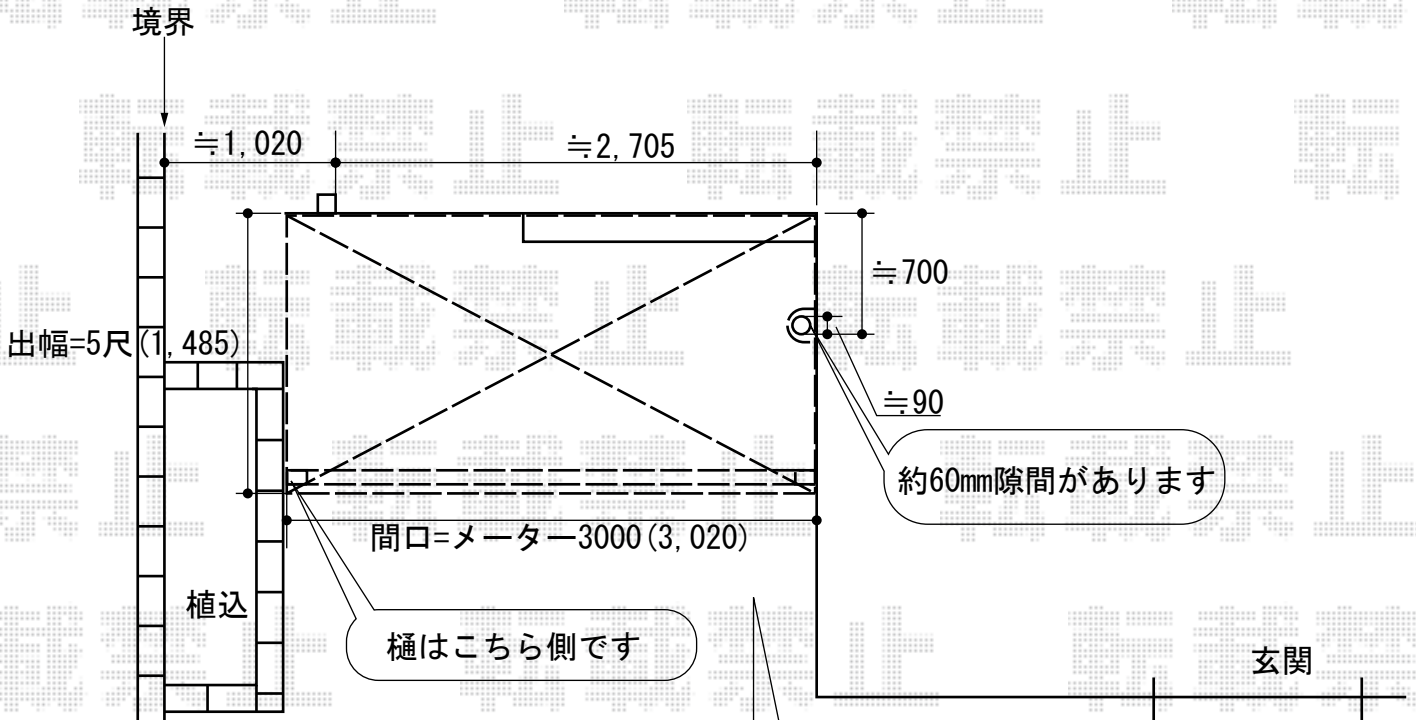

ライザーテラスII R型 テラスタイプ 単体 積雪～20cm対応

ライザーテラスII R型 テラスタイプ 単体 積雪～20cm対応
 間口=メーター3000 (柱芯々2,800mm 屋根幅3,020mm)
 出幅=5尺 (1,485mm)
 色：シャイングレー
 屋根材：ポリカーボネート (クリアマット/すりガラス調)
 柱仕様：柱位置固定タイプ
 施工方法：上止め
 追加部材：通気工法対応部品

現場状況や作図制限により概略図の内容と多少の違いが生じることがございます。
 施工時は、現場優先とさせて頂きたく思いますので、お立会い頂き、
 最終のご指示のほど、何卒、宜しくお願い致します。