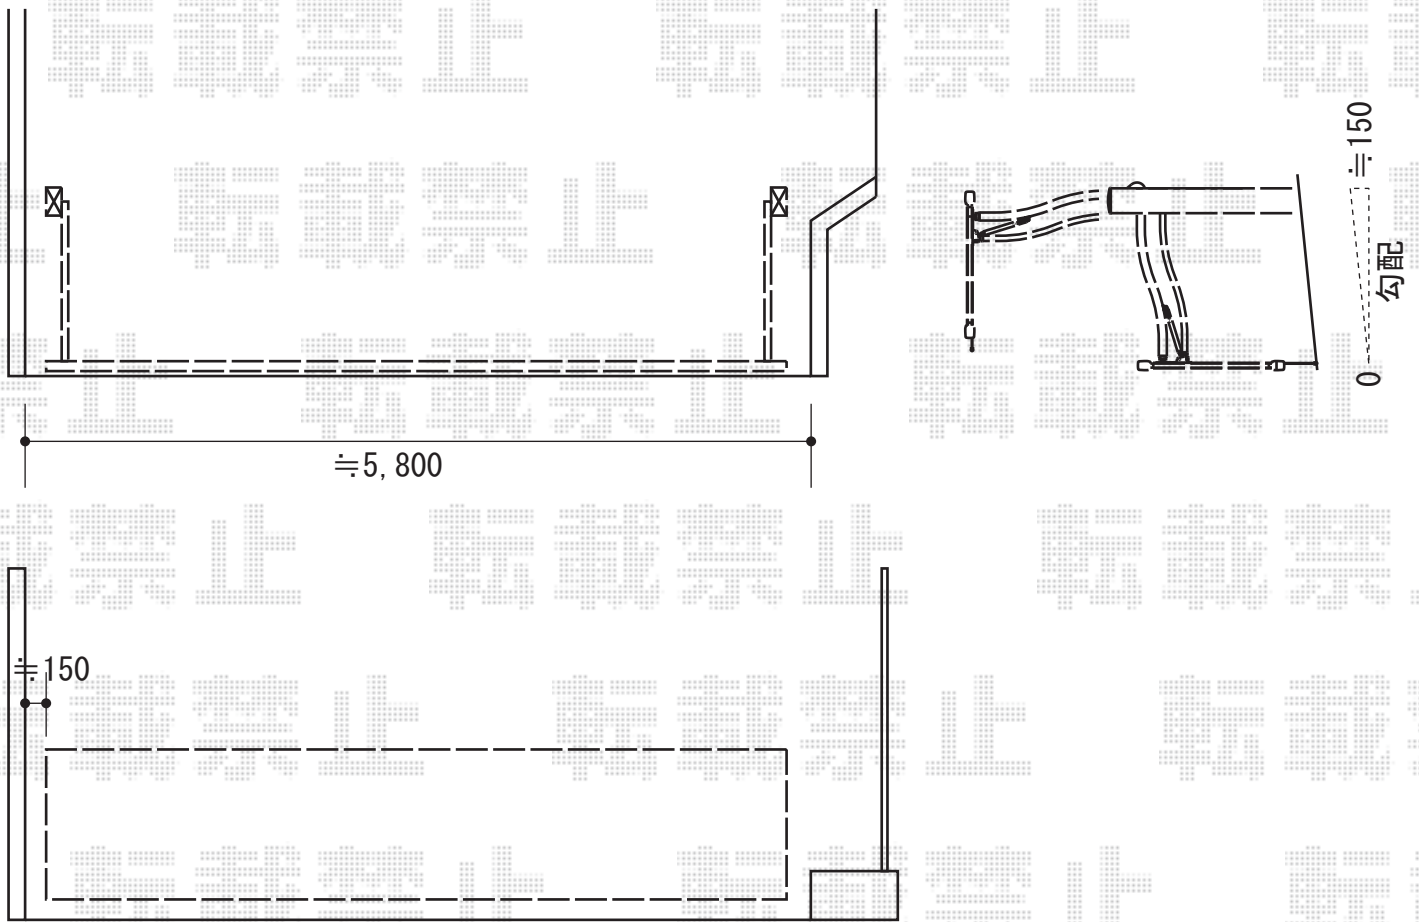

# ワイドオーバードアR1型 手動式

TOEX ワイドオーバードアR1型 手動式

本体 (W×H) =5,650mm×1,000mm

色：オータムブラウン

柱仕様：ハイルーフ仕様 (有効通過高 約2,150mm)

オプション：ロング接地ストッパー

現場状況や作図制限により概略図の内容と多少の違いが生じることがございます。  
施工時は、現場優先とさせて頂きたく思いますので、お立会い頂き、  
最終のご指示のほど、何卒、宜しくお願い致します。