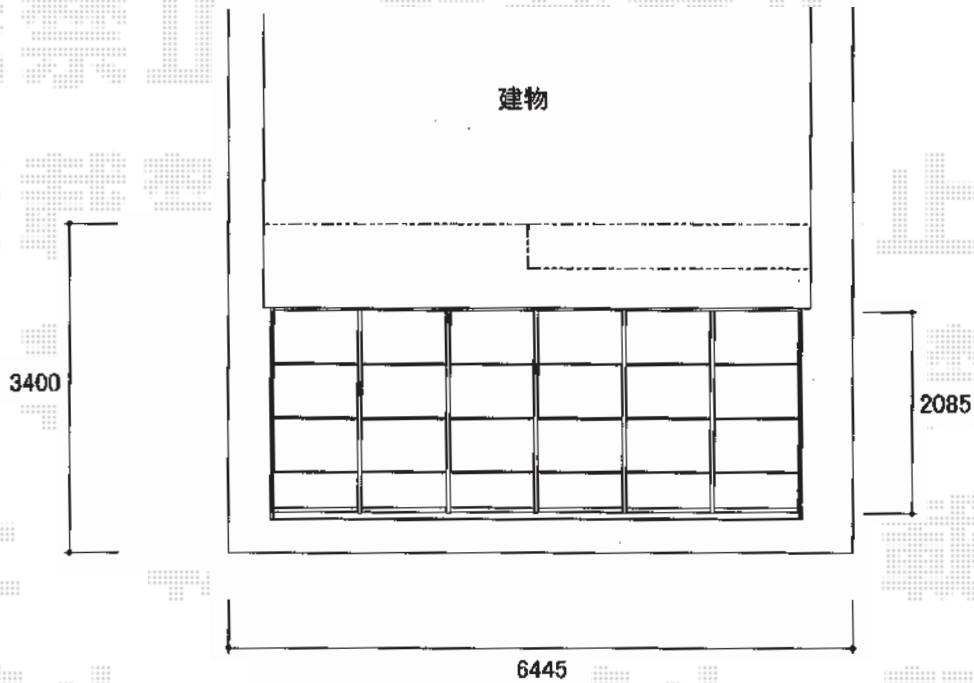

ライザーテラスII R型 テラスタイプ 単体 積雪～20cm対応

ライザーテラスII R型 テラスタイプ 単体 積雪～20cm対応
間口=関東間3.0間通し (柱芯々5,260mm 屋根幅5,480mm)
出幅=7尺 (2,085mm)
色: シャイングレー
屋根材: ポリカーボネート (クリアマット/すりガラス調)
柱仕様: 柱位置固定タイプ/長尺
施工方法: 上止め仕様
オプション: 吊り下げ物干し 標準 2本入
追加部材: 中間柱 (長尺) ×1