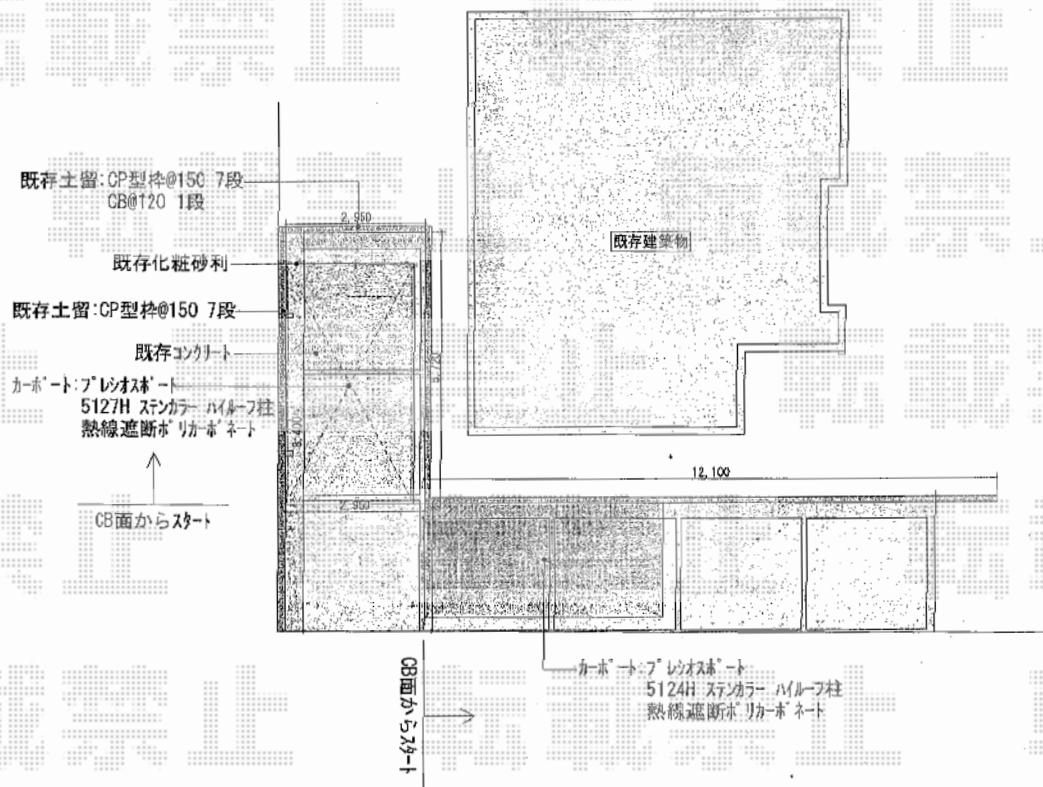

プレシオスポート 積雪～20cm対応

EX-SHOP プレシオスポート 積雪～20cm対応
幅=2,700mm
奥行=5,052mm
色：ノーブルステン
屋根材：熱線遮断ポリカーボネート（スカイブルーマット調）
柱仕様：ハイルフ仕様（有効高 約2,355mm）

EX-SHOP プレシオスポート 積雪～20cm対応
幅=2,400mm
奥行=5,052mm
色：ノーブルステン
屋根材：熱線遮断ポリカーボネート（スカイブルーマット調）
柱仕様：ハイルフ仕様（有効高 約2,355mm）