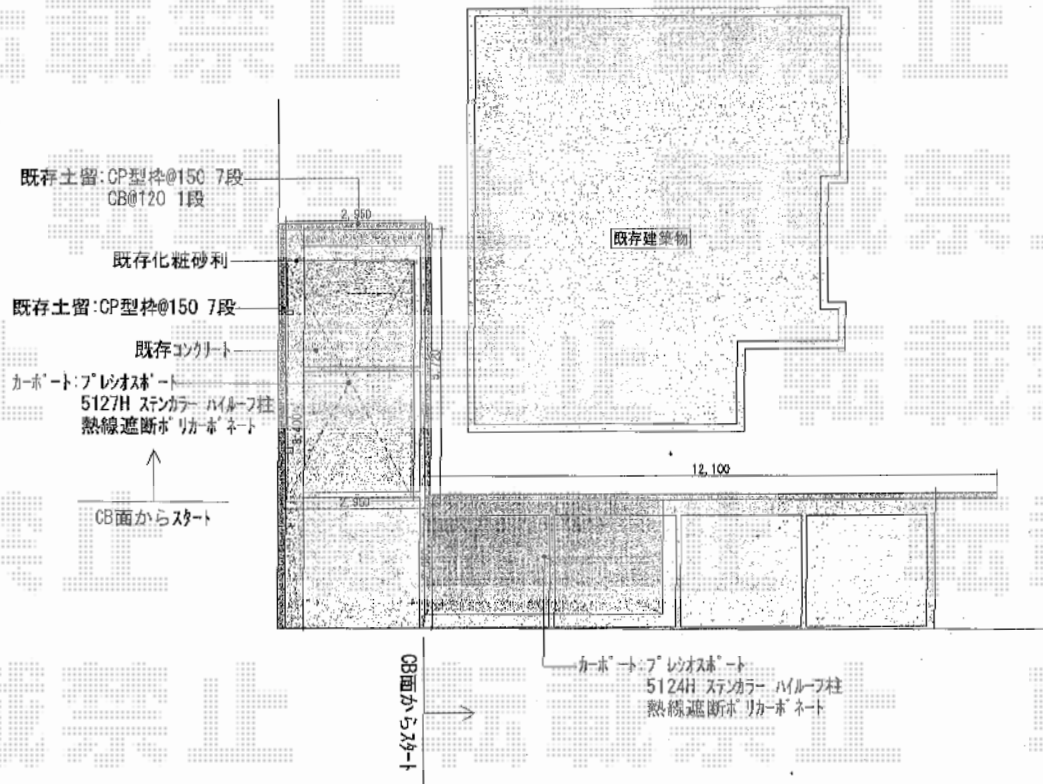

## プレシオスポート 積雪～20cm対応

EX-SHOP プレシオスポート 積雪～20cm対応  
幅=2,700mm  
奥行=5,052mm  
色：ノーブルステン  
屋根材：熱線遮断ポリカーボネート（スカイブルーマット調）  
柱仕様：ハイルーフ仕様（有効高 約2,355mm）

EX-SHOP プレシオスポート 積雪～20cm対応  
幅=2,400mm  
奥行=5,052mm  
色：ノーブルステン  
屋根材：熱線遮断ポリカーボネート（スカイブルーマット調）  
柱仕様：ハイルーフ仕様（有効高 約2,355mm）