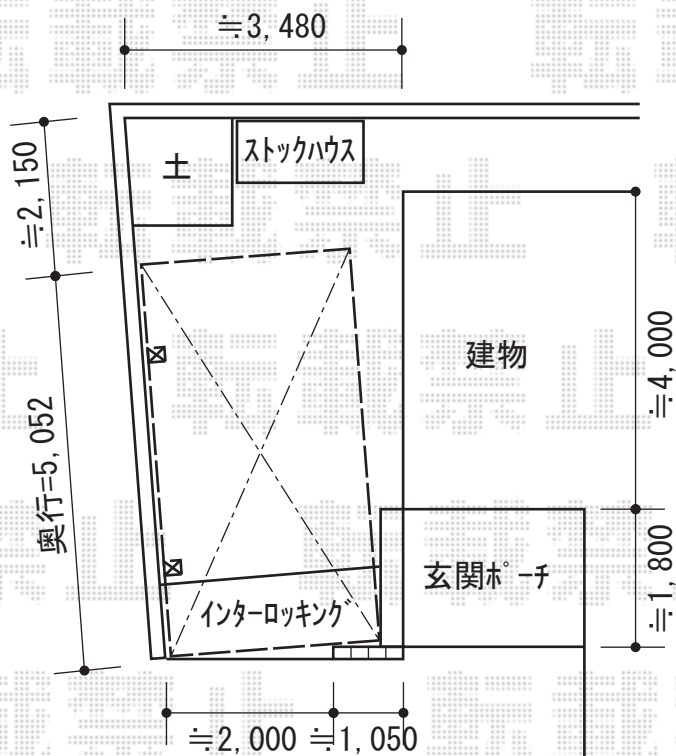

プレシオSPORT 積雪～20cm対応

EX-SHOP プレシオSPORT 積雪～20cm対応

幅=2,700mm

奥行=5,052mm

色：チャコールブラック

屋根材：熱線遮断ポリカーボネート（スカイブルーマット調）

柱仕様：ハイルフ仕様（有効高 約2,355mm）

EX-SHOP 枯れ葉よけネット 51用

現場状況や作図制限により概略図の内容と多少の違いが生じることがございます。  
 施工時は、現場優先とさせて頂きたく思いますので、お立会い頂き、  
 最終のご指示のほど、何卒、宜しくお願い致します。

EX-SHOP  
[HTTP://WWW.EX-SHOP.NET](http://www.ex-shop.net)

担当：堀

全ての著作権は、エクスショップに帰属します。当社とのお取引目的外の使用・複製・転載禁止となっております。