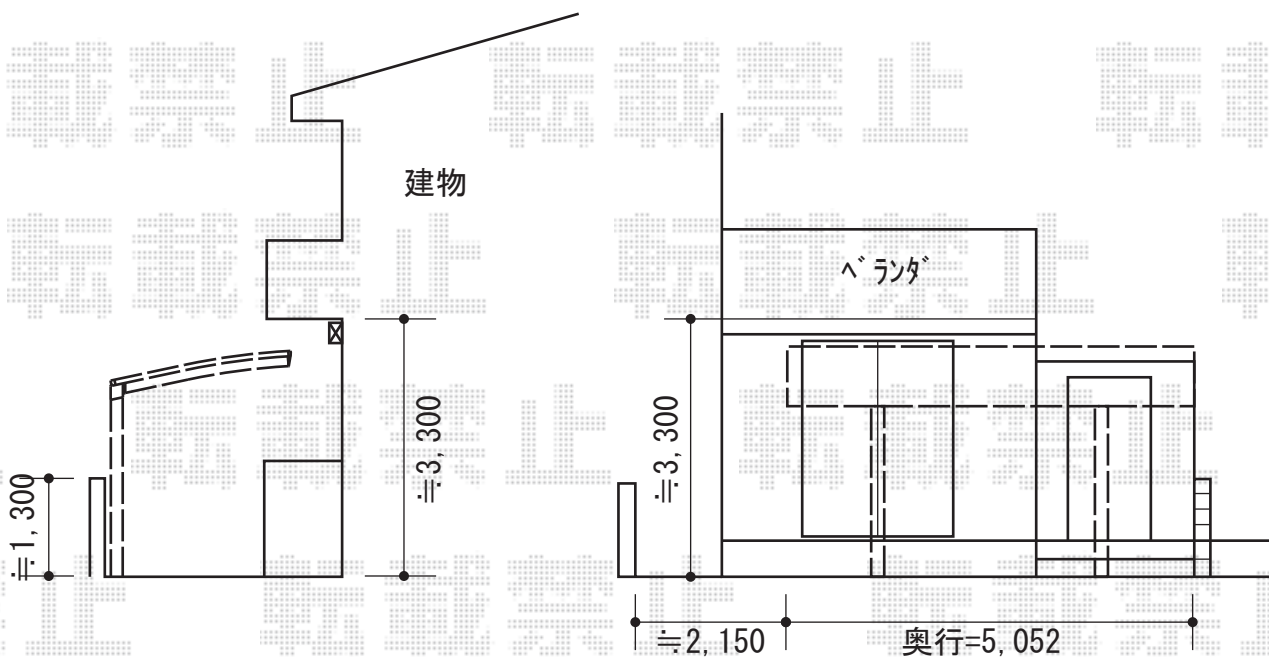

プレシオSPORT 積雪～20cm対応

EX-SHOP プレシオSPORT 積雪～20cm対応

幅=2,700mm

奥行=5,052mm

色：チャコールブラック

屋根材：熱線遮断ポリカーボネート（スカイブルーマット調）

柱仕様：ハイルフ仕様（有効高 約2,355mm）

EX-SHOP 枯れ葉よけネット 51用