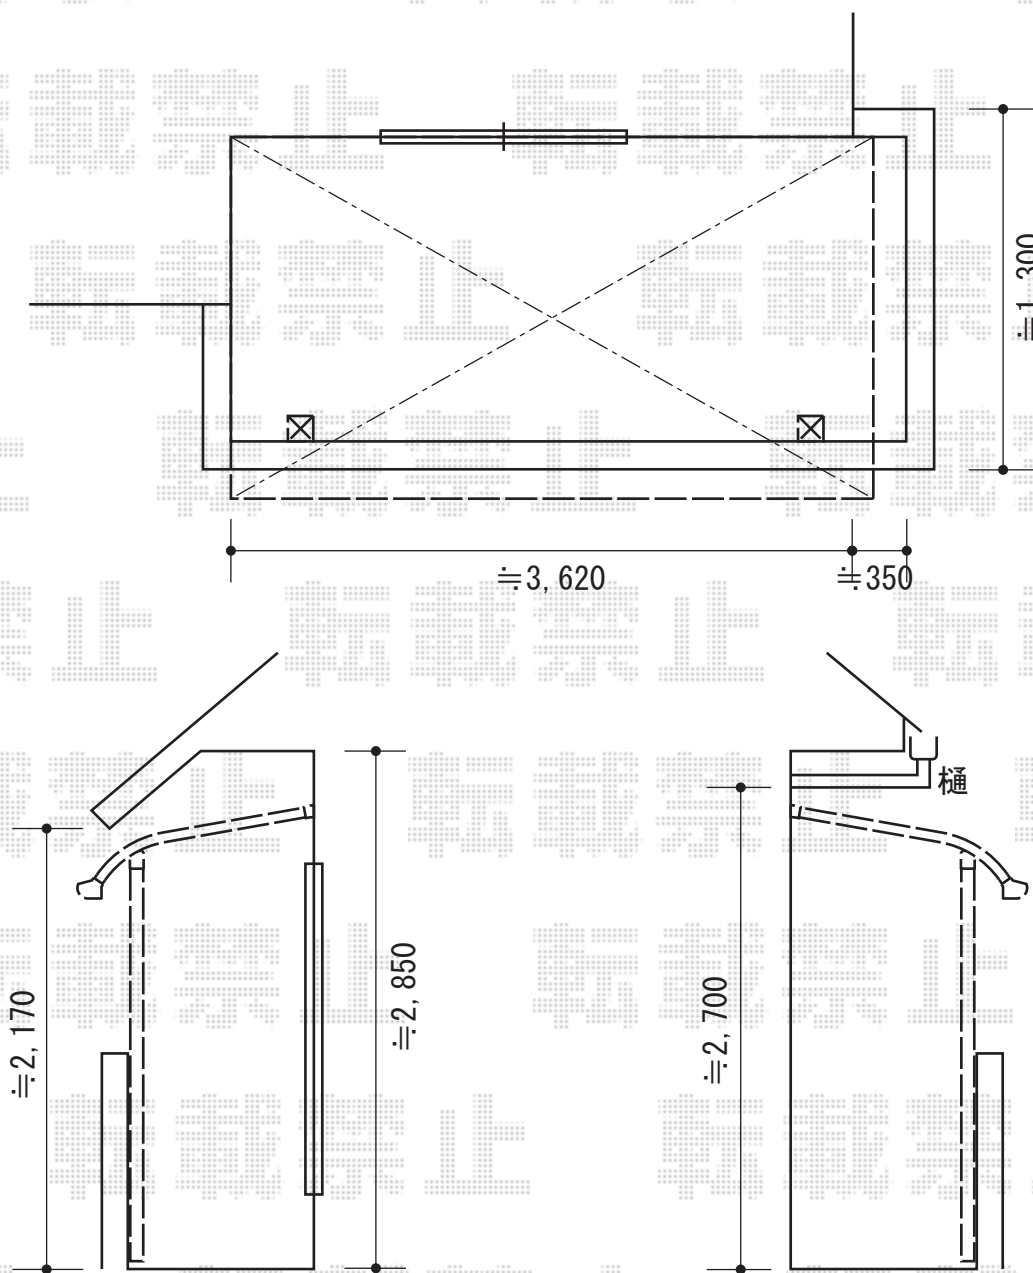

ー バルコニー屋根 ー

トステム ライザーテラスⅡR型 単体 屋根タイプ 積雪～20cm対応  
間口=関東間2.0間 (柱芯々3,440mm 屋根幅3,660mm)  
出幅=5尺 (1,485mm)  
色：シャイングレー  
屋根材：ポリカーボネート (クリアマット/すりガラス調)  
柱仕様：柱奥行移動タイプ  
施工方法：下止め

現場状況や作図制限により概略図の内容と多少の違いが生じることがございます。  
施工時は、現場優先とさせて頂きたく思いますので、お立会い頂き、  
最終のご指示のほど、何卒、宜しくお願い致します。