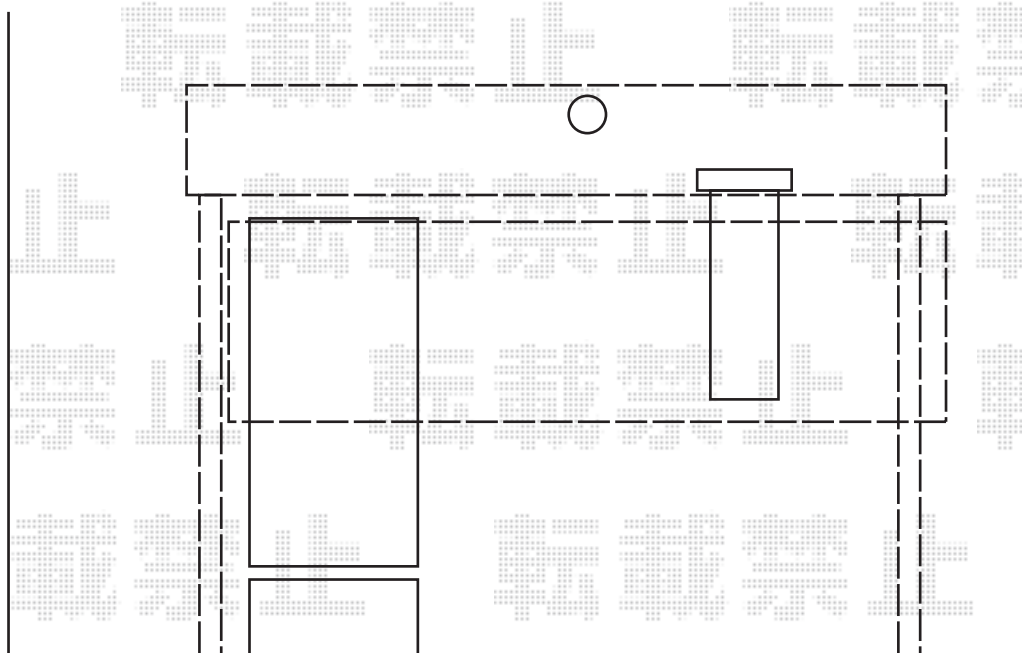

— テラス屋根 —

トステム ライザーテラスⅡ R型 単体 テラスタイプ 積雪～20cm対応
 間口=関東間3.0間通し (柱芯々5,260mm 屋根幅5,480mm)
 出幅=3尺 (885mm)
 色：シャイングレー
 屋根材：ポリカーボネート (クリアマット/すりガラス調)
 柱仕様：柱位置固定タイプ
 施工方法：上止め
 オプション：吊り下げ物干し 標準 2本入
 オプション：前面パネル1段仕様 3.0間通し
 /パネル材=ポリカーボネート (クリアマット/すりガラス調)

現場状況や作図制限により概略図の内容と多少の違いが生じることがございます。
 施工時は、現場優先とさせて頂きたく思いますので、お立会い頂き、
 最終のご指示のほど、何卒、宜しくお願い致します。

EX-SHOP
[HTTP://WWW.EX-SHOP.NET](http://www.ex-shop.net)

担当：小林