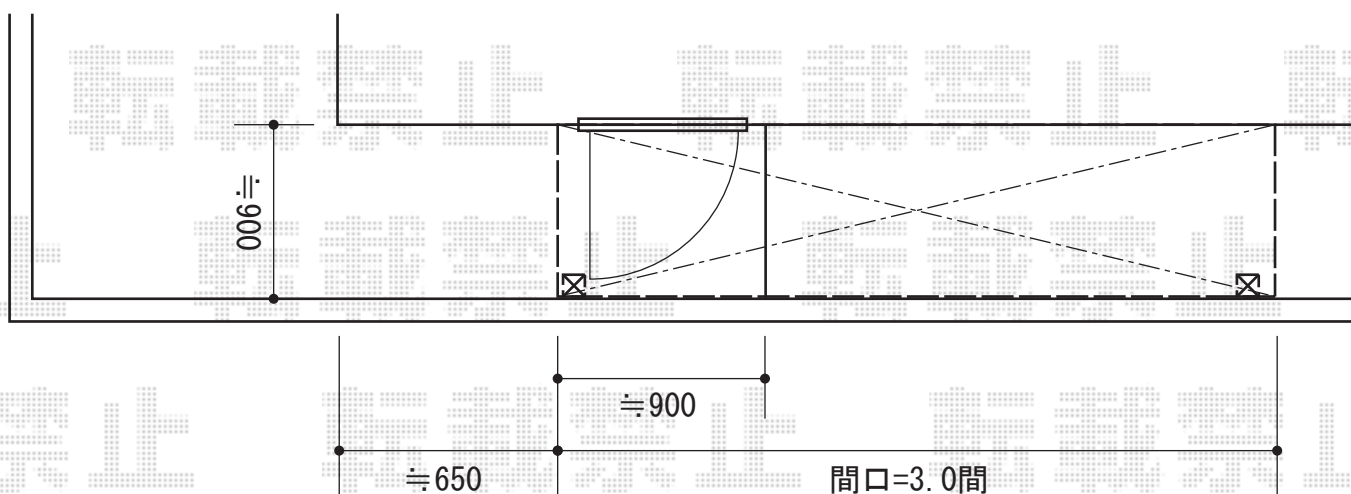

— テラス屋根 —

トステム ライザーテラスⅡ R型 単体 テラスタイプ 積雪～20cm対応
 間口=関東間3.0間通し (柱芯々5,260mm 屋根幅5,480mm)
 出幅=3尺 (885mm)
 色：シャイングレー
 屋根材：ポリカーボネート (クリアマット/すりガラス調)
 柱仕様：柱位置固定タイプ
 施工方法：上止め
 オプション：吊り下げ物干し 標準 2本入
 オプション：前面パネル1段仕様 3.0間通し
 /パネル材=ポリカーボネート (クリアマット/すりガラス調)

現場状況や作図制限により概略図の内容と多少の違いが生じることがございます。
 施工時は、現場優先とさせて頂きたく思いますので、お立会い頂き、
 最終のご指示のほど、何卒、宜しくお願い致します。

EX-SHOP
[HTTP://WWW.EX-SHOP.NET](http://www.ex-shop.net)

担当：小林