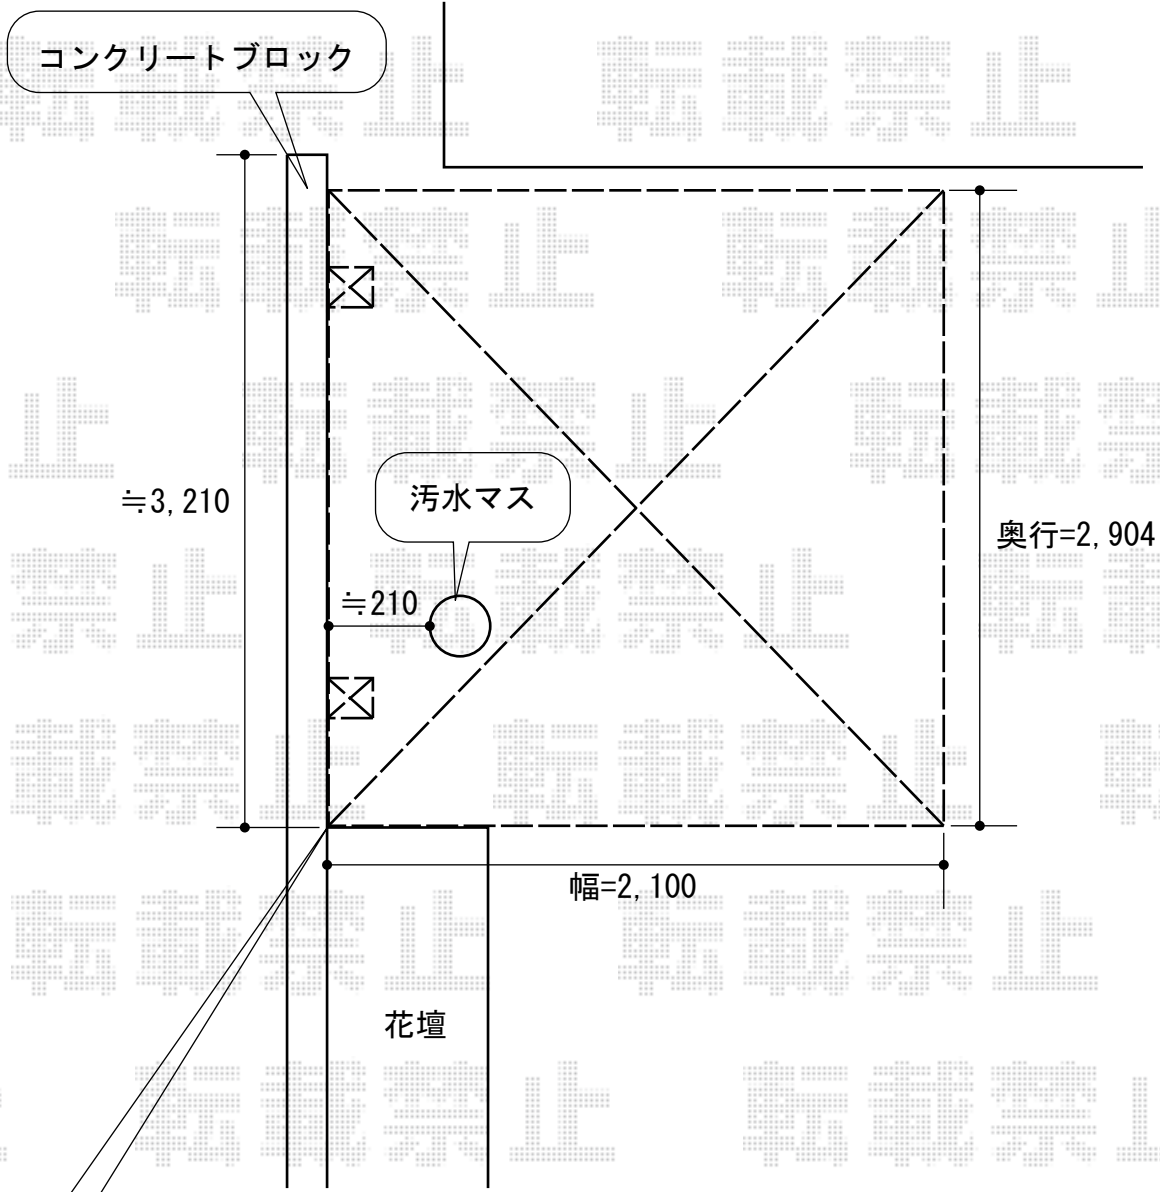

レイナポート ミニ 積雪~20cm対応

こちらのポイントを基準にしまして設置致します。

レイナポート ミニ 積雪~20cm対応
幅=2,100mm
奥行=2,904mm
色：プラチナステン
屋根材：ポリカーボネート（アースブルー）
柱仕様：標準柱仕様（有効高 約1,814mm）

現場状況や作図制限により概略図の内容と多少の違いが生じることがございます。
施工時は、現場優先とさせて頂きたく思いますので、お立会い頂き、
最終のご指示のほど、何卒、宜しくお願い致します。