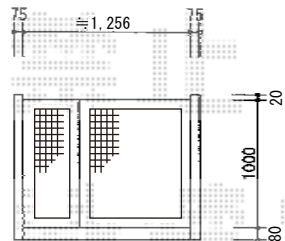

# エクスライン門扉3型 両開き [親子・門柱仕様]

YKK AP エクスライン門扉3型 両開き [親子・門柱仕様]  
本体1枚 (W×H) = 400mm × 800mm × 1,000mm  
色：プラチナステン  
錠：ハンドル錠E8型  
開き：両内開き

新設門扉 親子開き  
エクスライン門扉3型  
04・03-10

新設化粧ドア

既存機能部 移設  
※電気工事含む  
(照明・インター)

平面図 1/50

門扉詳細図 1/50

イメージ図

現場状況や作図制限により概略図の内容と多少の違いが生じることがございます。  
施工時は、現場優先とさせて頂きたく思いますので、お立会い頂き、  
最終のご指示のほど、何卒、宜しくお願い致します。

全ての著作権は、エクスショップに帰属します。当社とのお取引目的外の使用・複製・転載禁止となっております。

EX-SHOP  
HTTP://WWW.EX-SHOP.NET