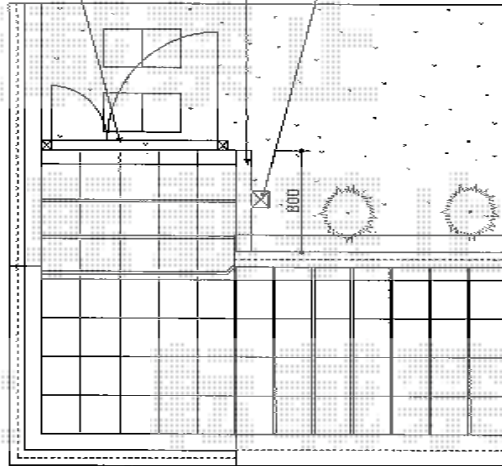

# エクスライン門扉3型 両開き [親子・門柱仕様]

YKK AP エクスライン門扉3型 両開き [親子・門柱仕様]  
本体1枚 (W×H) = 400mm × 800mm × 1,000mm  
色：プラチナステン  
錠：ハンドル錠E8型  
開き：両内開き

新設門扉 親子開き  
エクスライン門扉3型  
04・03-10

新設化粧ドア

既存機能部 移設  
※電気工事含む  
(照明・インター)

平面図 1/50

門扉詳細図 1/50

イメージ図

現場状況や作図制限により概略図の内容と多少の違いが生じることがございます。  
施工時は、現場優先とさせて頂きたく思いますので、お立会い頂き、  
最終のご指示のほど、何卒、宜しくお願い致します。

全ての著作権は、エクスショップに帰属します。当社とのお取引目的外の使用・複製・転載禁止となっております。

EX-SHOP  
HTTP://WWW.EX-SHOP.NET