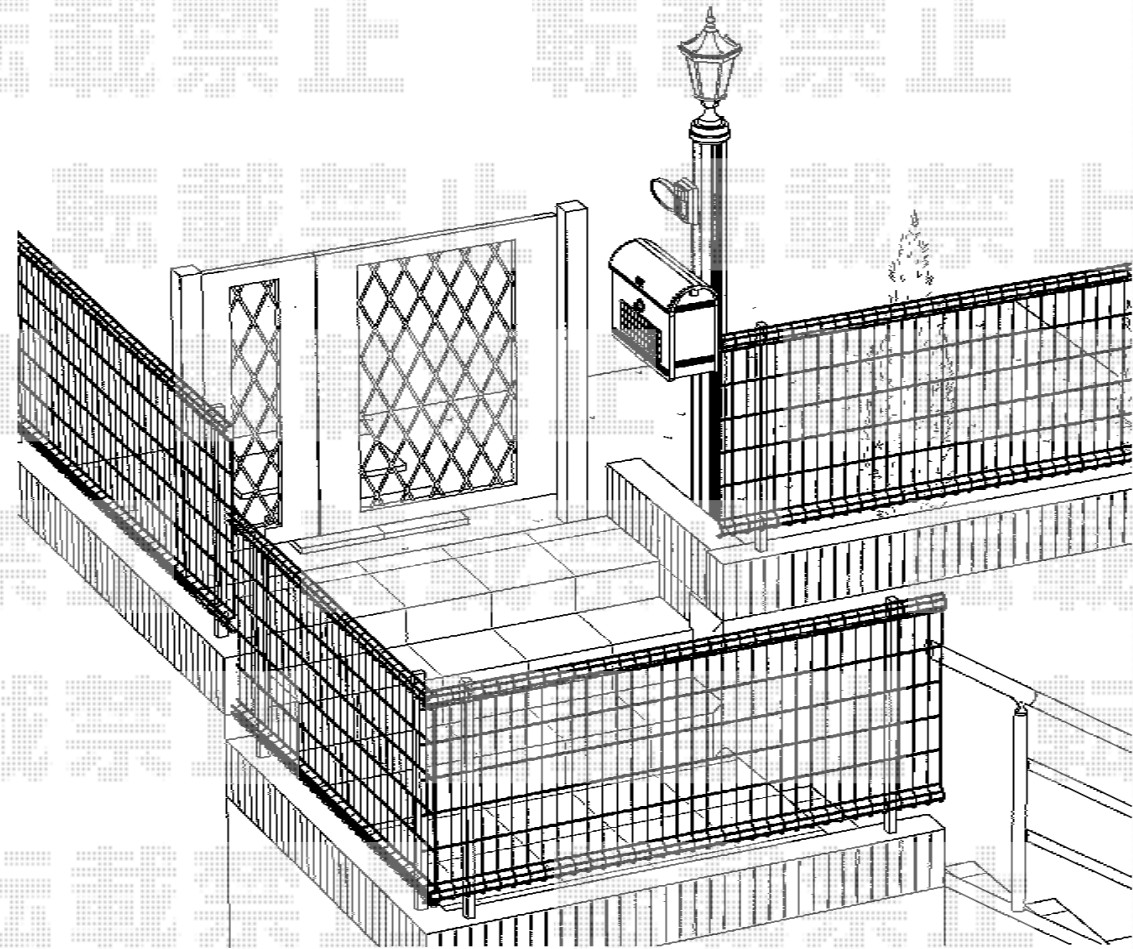

# エクスライン門扉3型 両開き [親子・門柱仕様]

YKK AP エクスライン門扉3型 両開き [親子・門柱仕様]  
本体1枚 (W×H) = 400mm × 800mm × 1,000mm  
色：プラチナステン  
錠：ハンドル錠E8型  
開き：両内開き

新設門扉 親子開き  
エクスライン門扉3型  
04・03-10

新設化粧ドア

既存機能部 移設  
※電気工事含む  
(照明・インター)

平面図 1/50

門扉詳細図 1/50

イメージ図

現場状況や作図制限により概略図の内容と多少の違いが生じることがございます。  
施工時は、現場優先とさせて頂きたく思いますので、お立会い頂き、  
最終のご指示のほど、何卒、宜しくお願い致します。

全ての著作権は、エクスショップに帰属します。当社とのお取引目的外の使用・複製・転載禁止となっております。

EX-SHOP  
HTTP://WWW.EX-SHOP.NET

担当：沼