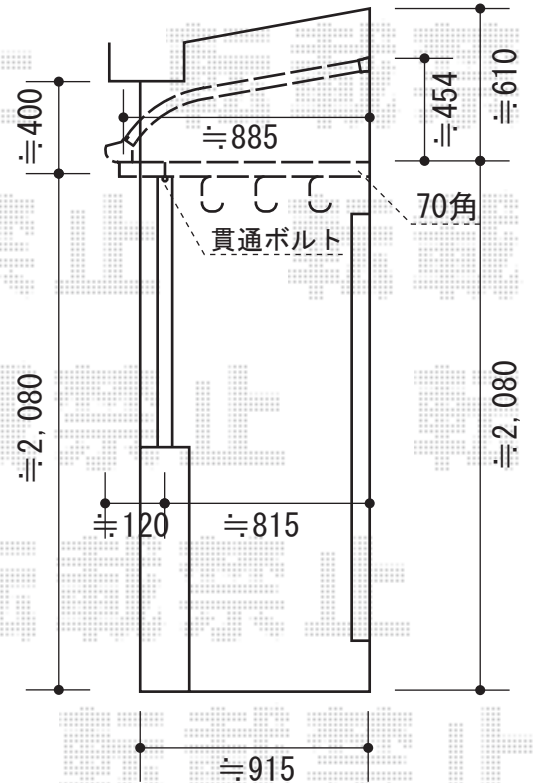

ライザーテラスII R型 ルーフタイプ 単体 積雪~20cm対応

トステム ライザーテラスII R型 ルーフタイプ 単体 積雪~20cm対応
 間口=関東間1.5間 (方杖芯々/屋根幅2,750mm)
 出幅=3尺 (885mm)
 色: シャイングレー
 屋根材: ポリカーボネート (ブルースモーク)
 柱仕様: 柱無仕様
 施工方法: 上止め仕様
 追加部材: 縦樋・柱取付部品

現場状況や作図制限により概略図の内容と多少の違いが生じることがございます。
 施工時は、現場優先とさせて頂きたく思いますので、お立会い頂き、
 最終のご指示のほど、何卒、宜しくお願い致します。