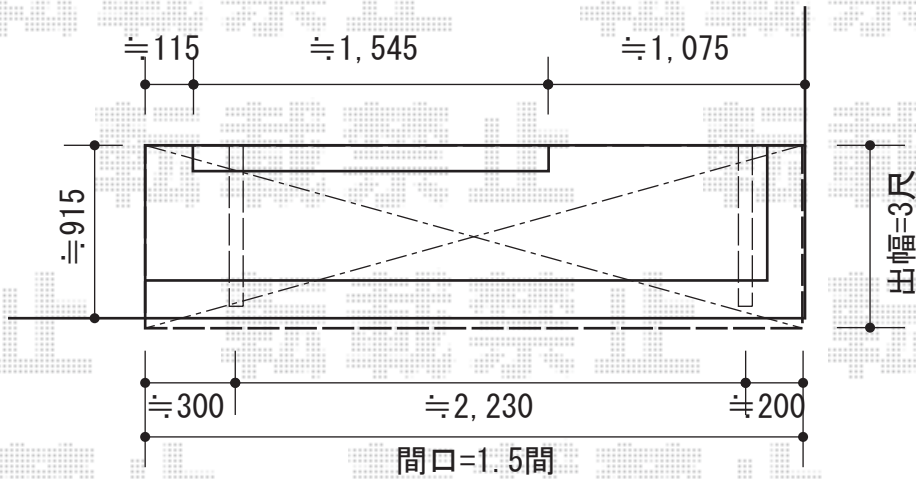

ライザーテラスII R型 ルーフタイプ 単体 積雪~20cm対応

トステム ライザーテラスII R型 ルーフタイプ 単体 積雪~20cm対応
 間口=関東間1.5間 (方杖芯々/屋根幅2,750mm)
 出幅=3尺 (885mm)
 色: シャイングレー
 屋根材: ポリカーボネート (ブルースモーク)
 柱仕様: 柱無仕様
 施工方法: 上止め仕様
 追加部材: 縦樋・柱取付部品

現場状況や作図制限により概略図の内容と多少の違いが生じることがございます。
 施工時は、現場優先とさせて頂きたく思いますので、お立会い頂き、
 最終のご指示のほど、何卒、宜しくお願い致します。