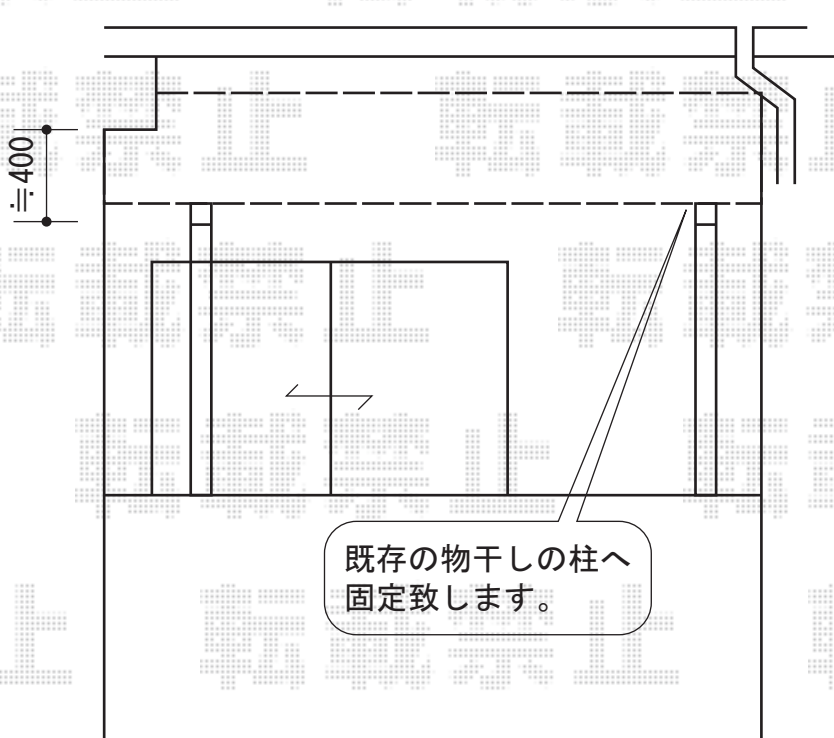

ライザーテラスII R型 ルーフタイプ 単体 積雪~20cm対応

トステム ライザーテラスII R型 ルーフタイプ 単体 積雪~20cm対応
 間口=関東間1.5間 (方杖芯々/屋根幅2,750mm)
 出幅=3尺 (885mm)
 色: シャイングレー
 屋根材: ポリカーボネート (ブルースモーク)
 柱仕様: 柱無仕様
 施工方法: 上止め仕様
 追加部材: 縦樋・柱取付部品

現場状況や作図制限により概略図の内容と多少の違いが生じることがございます。
 施工時は、現場優先とさせて頂きたく思いますので、お立会い頂き、
 最終のご指示のほど、何卒、宜しくお願い致します。