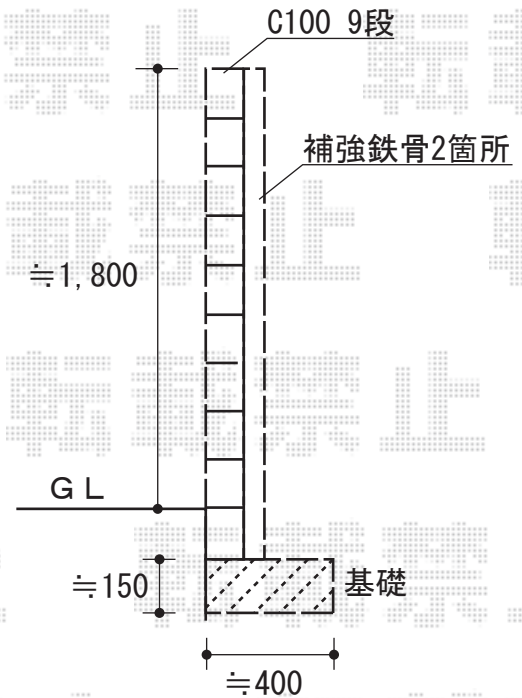

エクスラインフェンス7型 [間仕切りタイプ]

エクスラインフェンス7型 [間仕切りタイプ]
本体1枚 (W×H) = (1,975mm×800mm) × 5枚
主柱 : T80用×4本
端柱 : T80用×2本
色 : プラチナステン

現場状況や作図制限により概略図の内容と多少の違いが生じることがございます。
施工時は、現場優先とさせて頂きたく思いますので、お立会い頂き、
最終のご指示のほど、何卒、宜しくお願い致します。