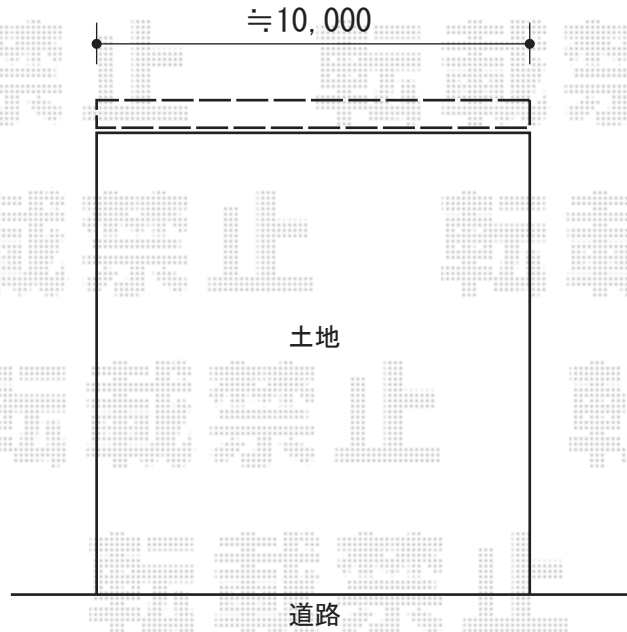

エクスラインフェンス7型 [間仕切りタイプ]

エクスラインフェンス7型 [間仕切りタイプ]
本体1枚 (W×H) = (1,975mm×800mm) × 5枚
主柱 : T80用×4本
端柱 : T80用×2本
色 : プラチナステン

現場状況や作図制限により概略図の内容と多少の違いが生じることがございます。
施工時は、現場優先とさせて頂きたく思いますので、お立会い頂き、
最終のご指示のほど、何卒、宜しくお願い致します。