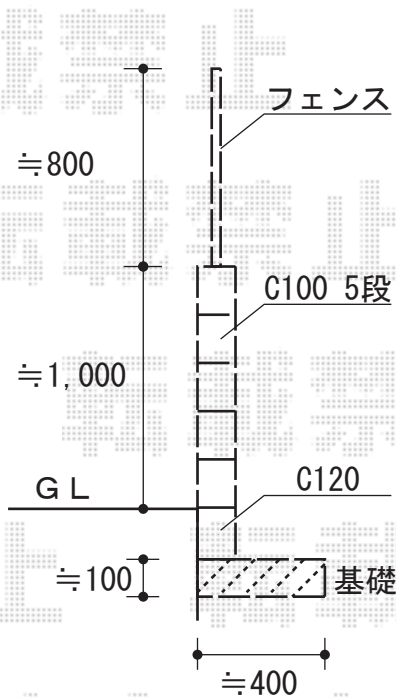

エクスラインフェンス7型 [間仕切りタイプ]

エクスラインフェンス7型 [間仕切りタイプ]
本体1枚 (W×H) = (1,975mm×800mm) × 5枚
主柱 : T80用×4本
端柱 : T80用×2本
色 : プラチナステン

現場状況や作図制限により概略図の内容と多少の違いが生じることがございます。
施工時は、現場優先とさせて頂きたく思いますので、お立会い頂き、
最終のご指示のほど、何卒、宜しくお願い致します。