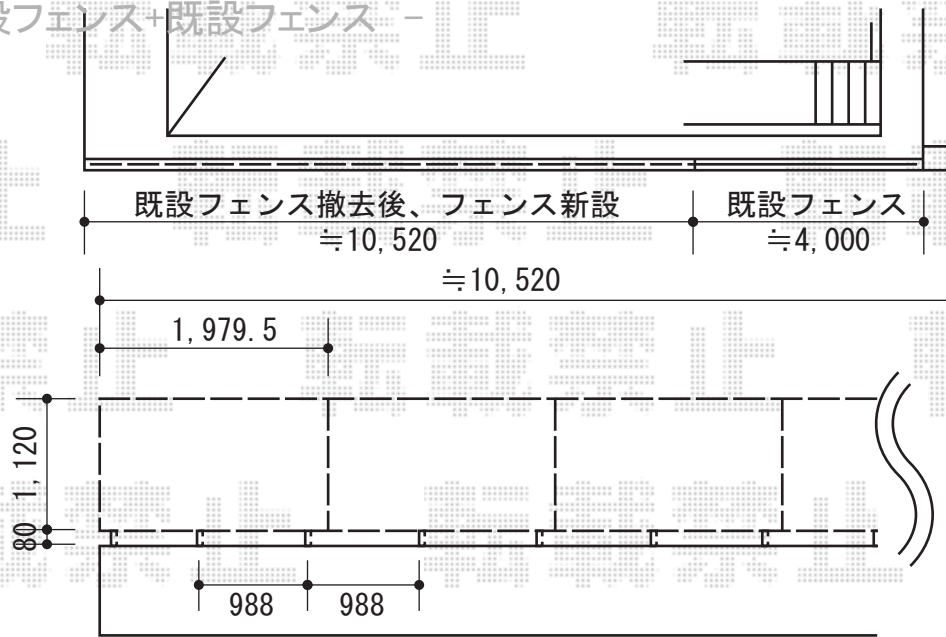

# プリレオR6型フェンス

新設フェンス+既設フェンス

新設フェンス (自在柱仕様)

ずれます

既設フェンス (間柱仕様)

## プリレオR6型フェンス

本体1枚 (W×H) = (1,979mm×1,200mm) × 6枚

柱 : T-12×12本 色 : シヤイングレー

部品 : 部品セットA×12セット

部品 : 端部キャップ×1セット

現場状況や作図制限により概略図の内容と多少の違いが生じることがございます。  
施工時は、現場優先とさせて頂きたく思いますので、お立会い頂き、  
最終のご指示のほど、何卒、宜しくお願い致します。