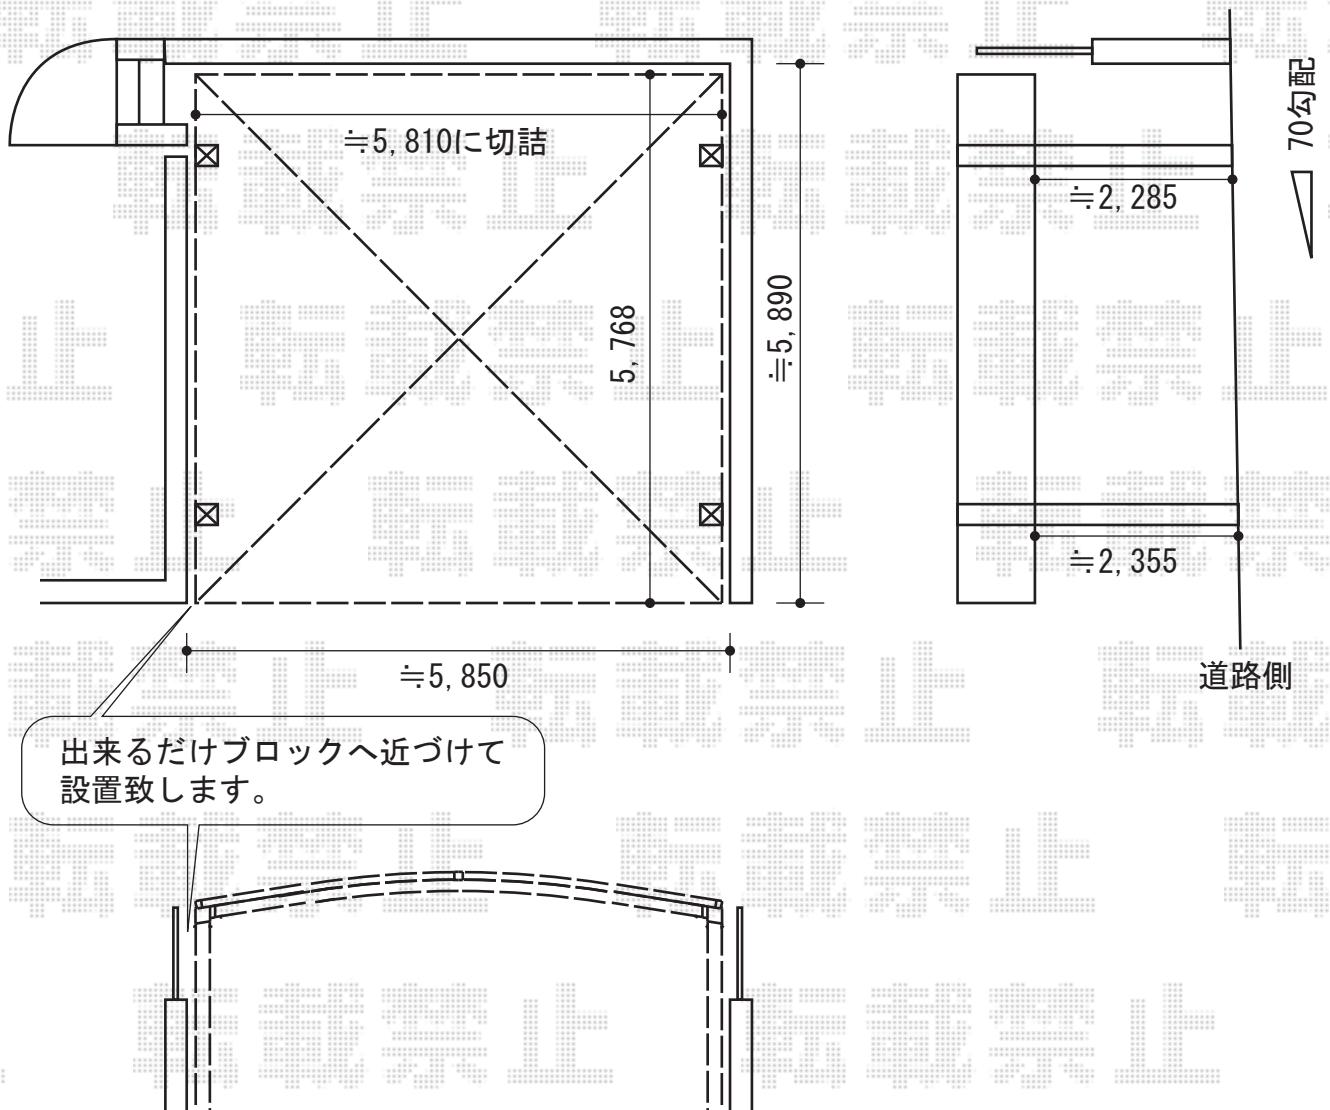

レイナポート M合掌 積雪～20cm対応

YKK AP レイナポート M合掌 積雪～20cm対応
幅=6,014mm
奥行=5,768mm
色：ホワイト
屋根材：ポリカーボネート（アースブルー）
柱仕様：ハイルーフ仕様（有効高 約2,355mm）
メーカー希望小売価格：¥620,500.-

現場状況や作図制限により概略図の内容と多少の違いが生じることがございます。
施工時は、現場優先とさせて頂きたく思いますので、お立会い頂き、
最終のご指示のほど、何卒、宜しくお願い致します。