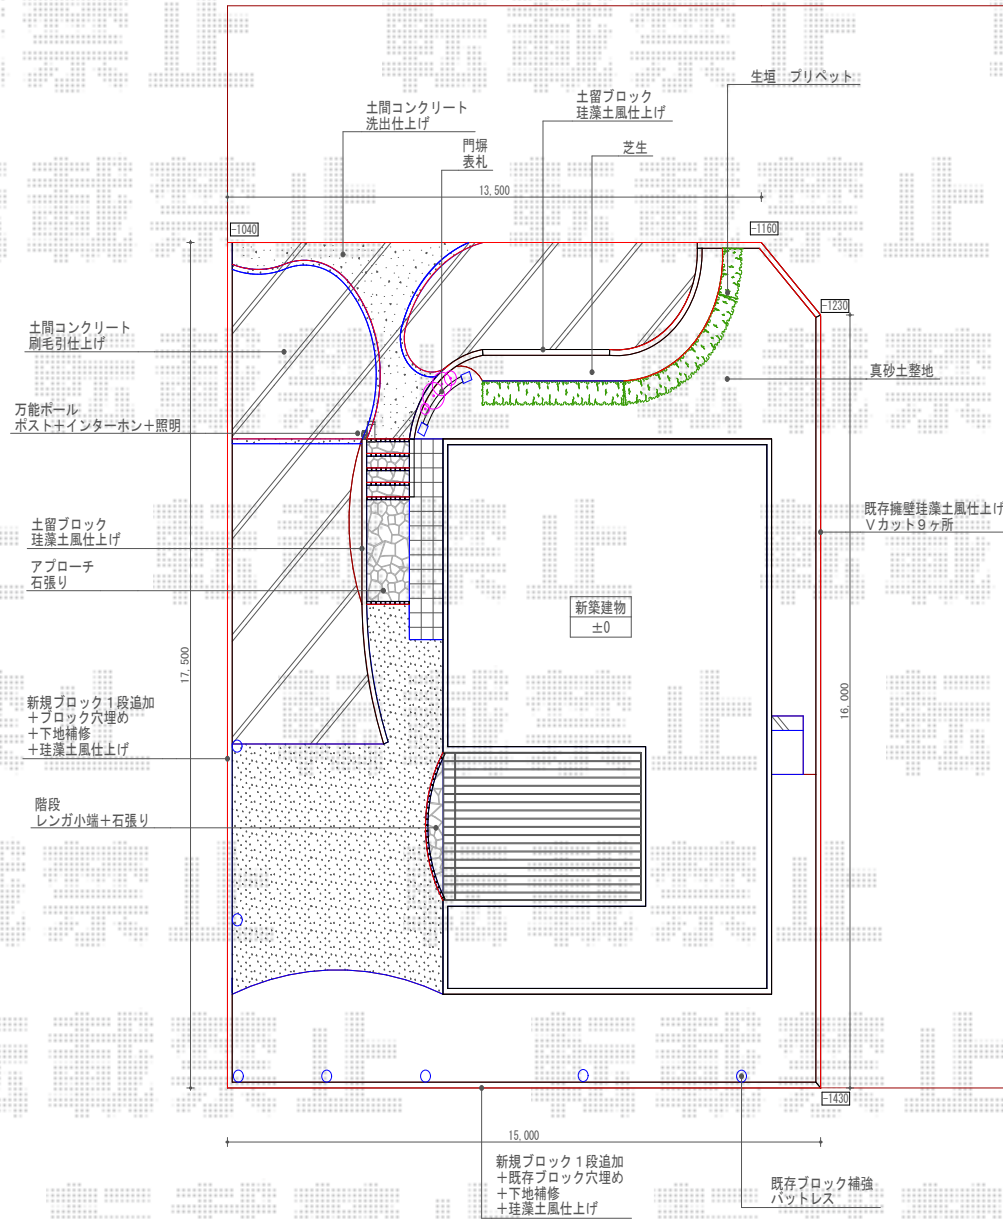

# 外構工事一式

TOEX アプローチポールアロッド2型  
 ポール：オータムブラウン  
 照明：2型用灯具  
 ポスト：アメリカンポスト（オータムブラウン）  
 その他：インターホン取付台座

現場状況や作図制限により概略図の内容と多少の違いが生じることがございます。  
 施工時は、現場優先とさせて頂きたく思いますので、お立会い頂き、  
 最終のご指示のほど、何卒、宜しくお願い致します。

**EX-SHOP**  
 HTTP://WWW.EX-SHOP.NET  
 担当：杉本