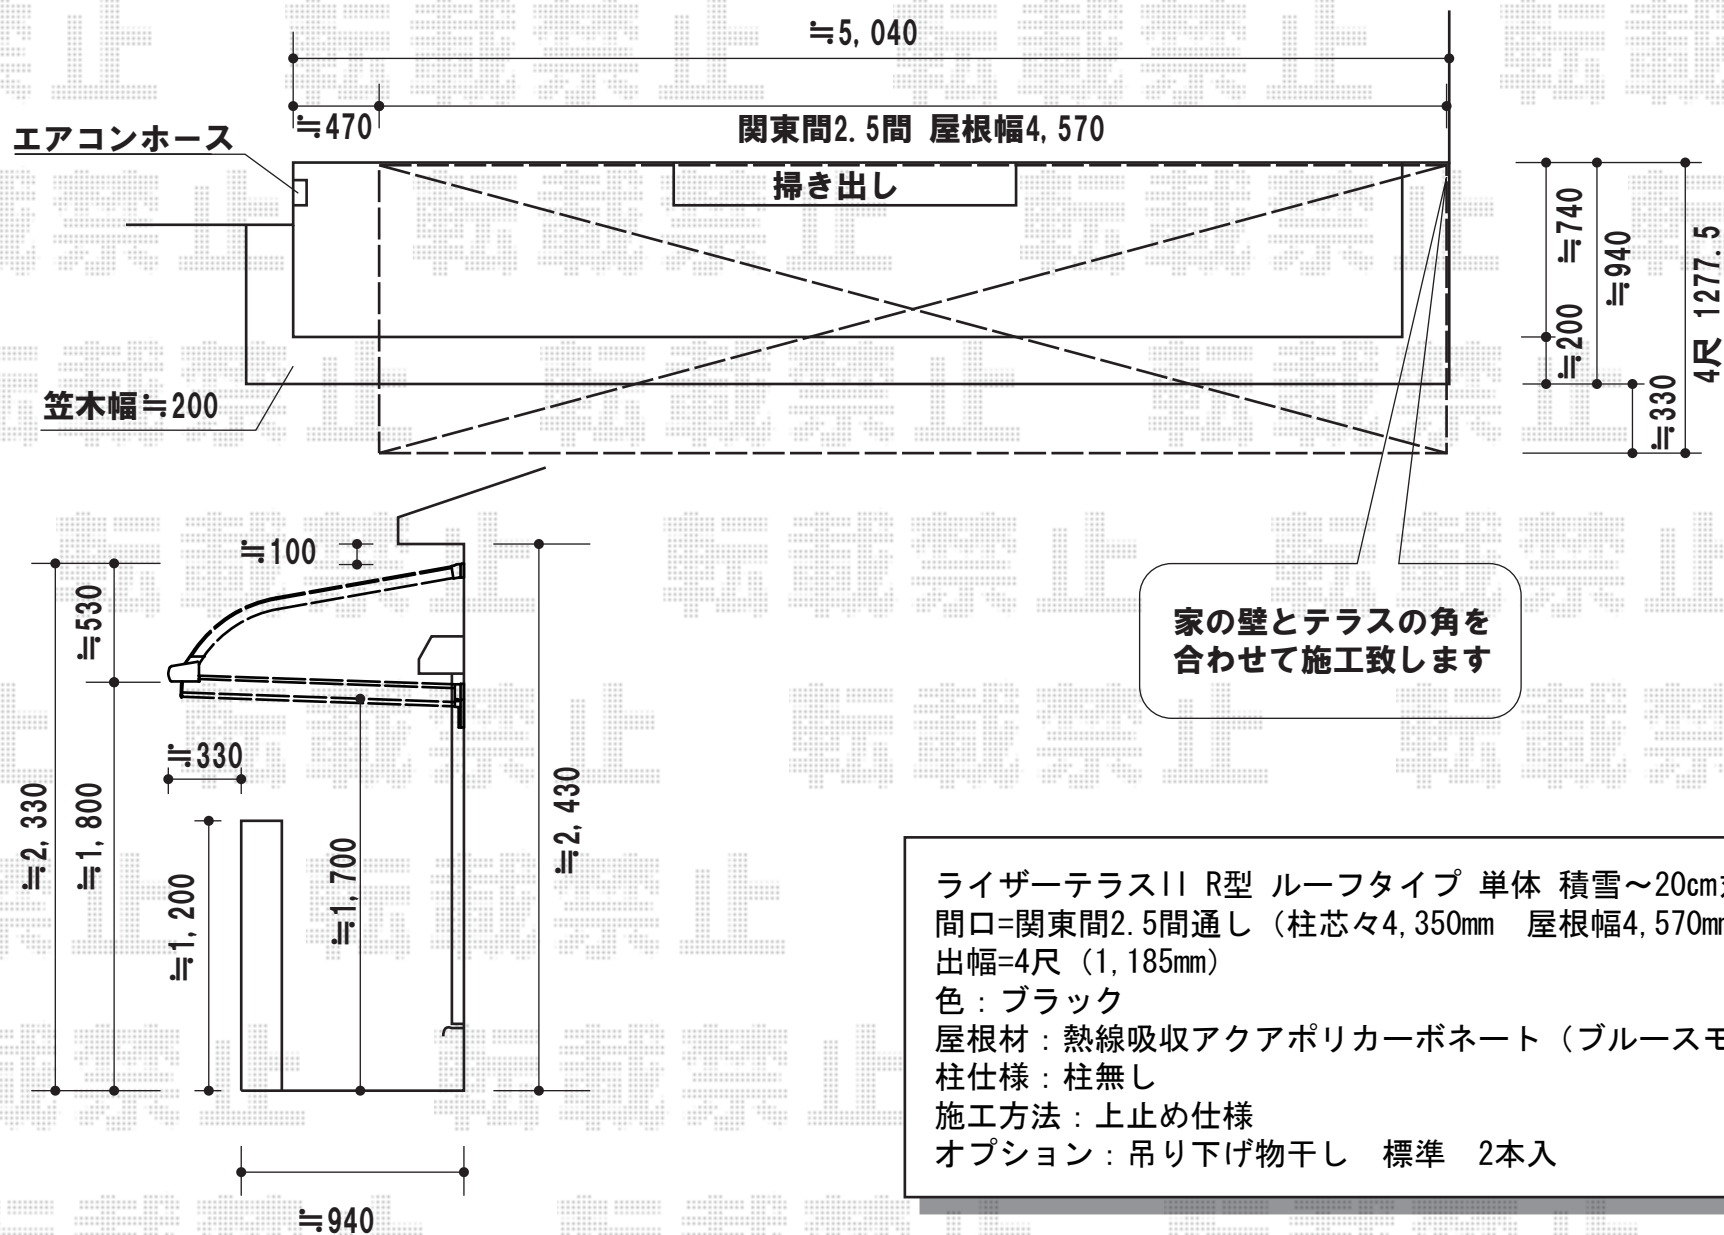

ライザーテラスII R型 ルーフタイプ 単体 積雪~20cm対応

ライザーテラスII R型 ルーフタイプ 単体 積雪~20cm対応
 間口=関東間2.5間通し (柱芯々4,350mm 屋根幅4,570mm)
 出幅=4尺 (1,185mm)
 色: ブラック
 屋根材: 熱線吸収アクアポリカーボネート (ブルースモーク)
 柱仕様: 柱無し
 施工方法: 上止め仕様
 オプション: 吊り下げ物干し 標準 2本入

現場状況や作図制限により概略図の内容と多少の違いが生じることがございます。
 施工時は、現場優先とさせて頂きたく思いますので、お立会い頂き、
 最終のご指示のほど、何卒、宜しくお願い致します。