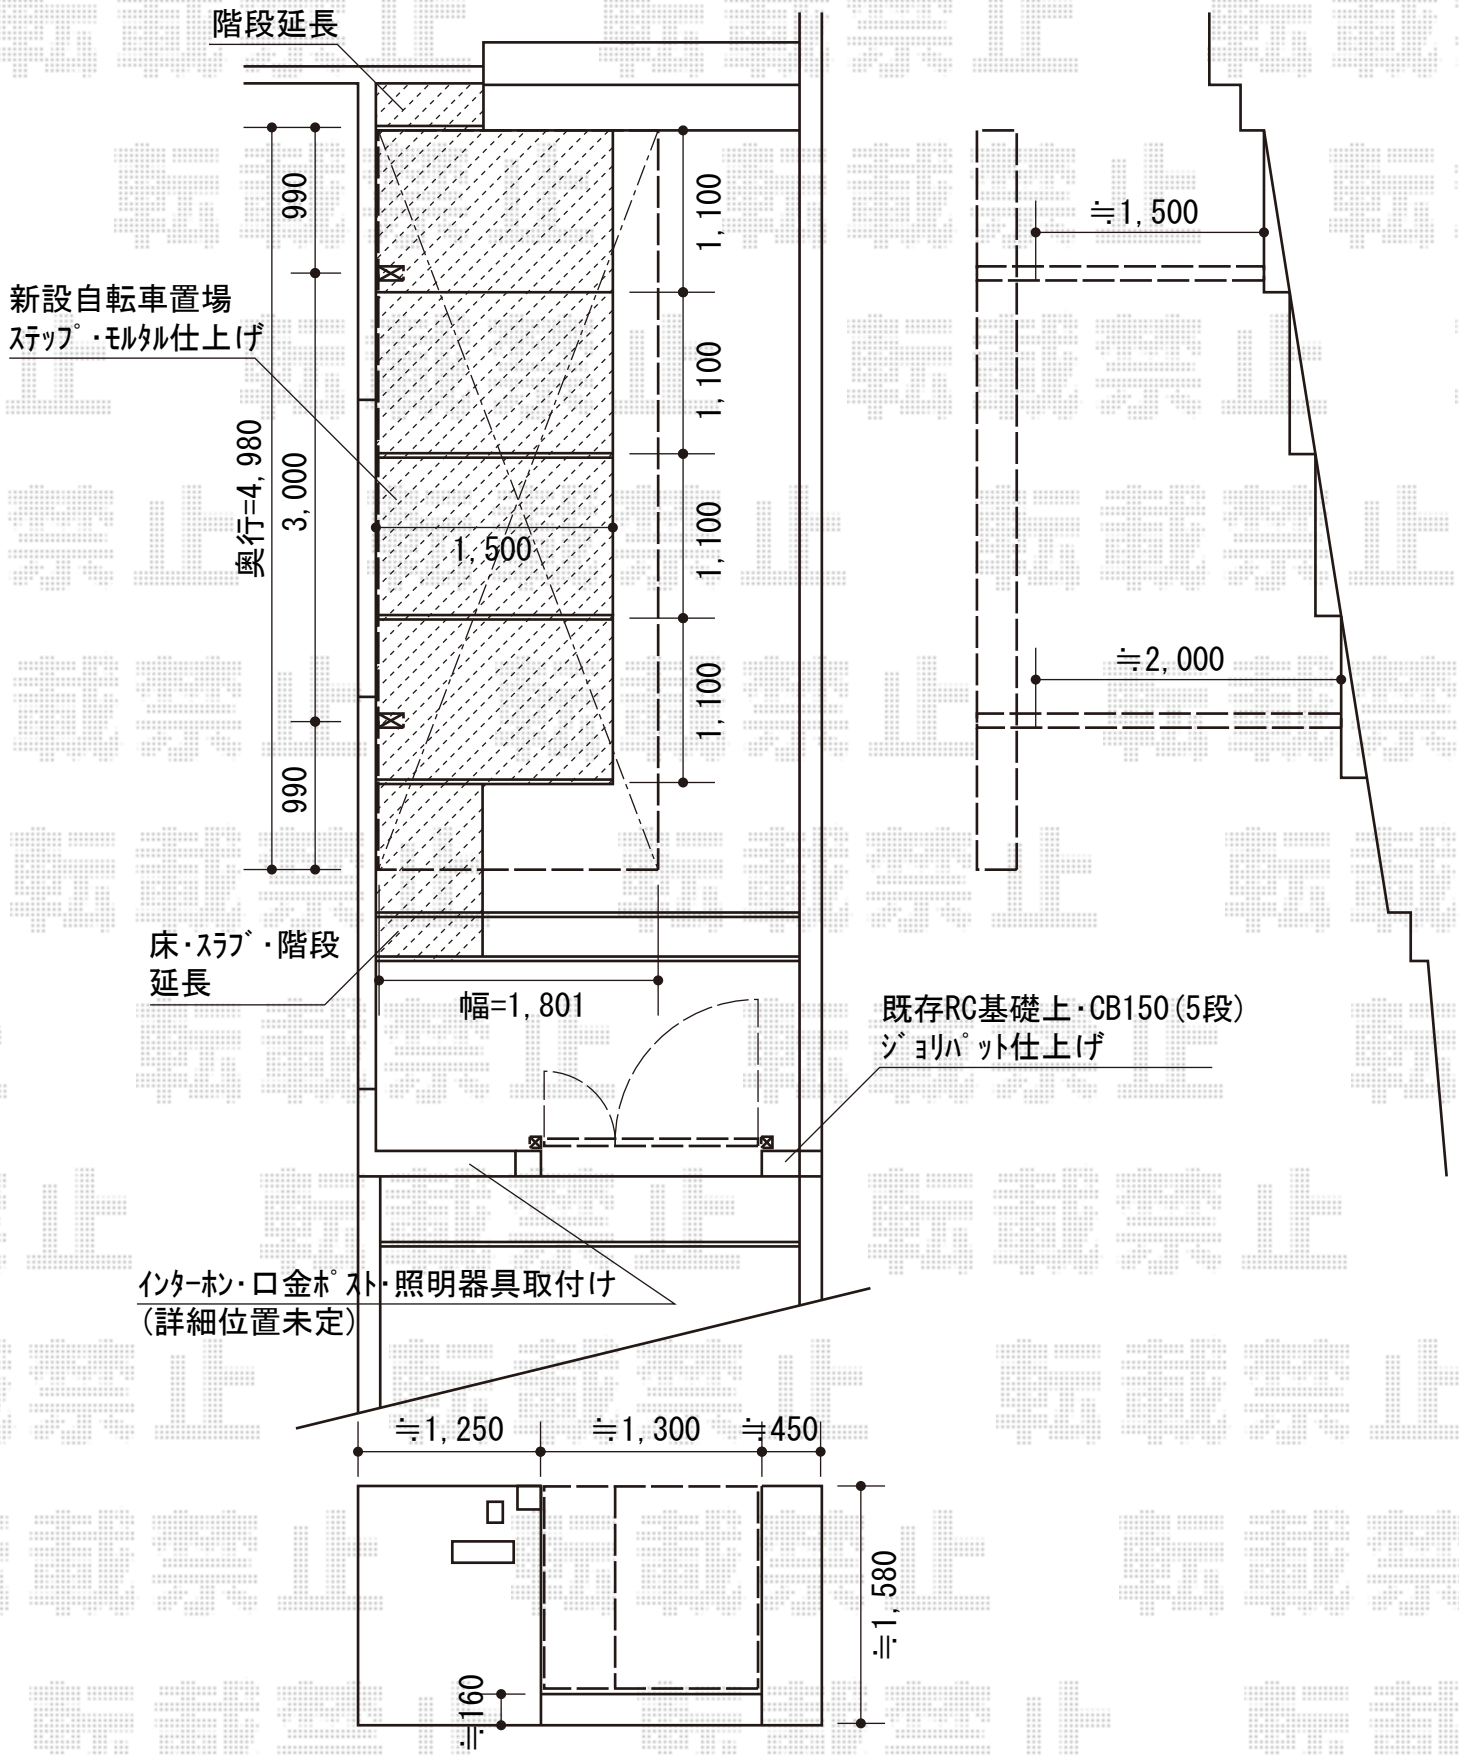

サイクルポート・門扉・ポスト

現場状況や作図制限により概略図の内容と多少の違いが生じることがございます。
 施工時は、現場優先とさせて頂きたく思いますので、お立会い頂き、
 最終のご指示のほど、何卒、宜しくお願い致します。

EX-SHOP
[HTTP://WWW.EX-SHOP.NET](http://www.ex-shop.net)

担当: 小林