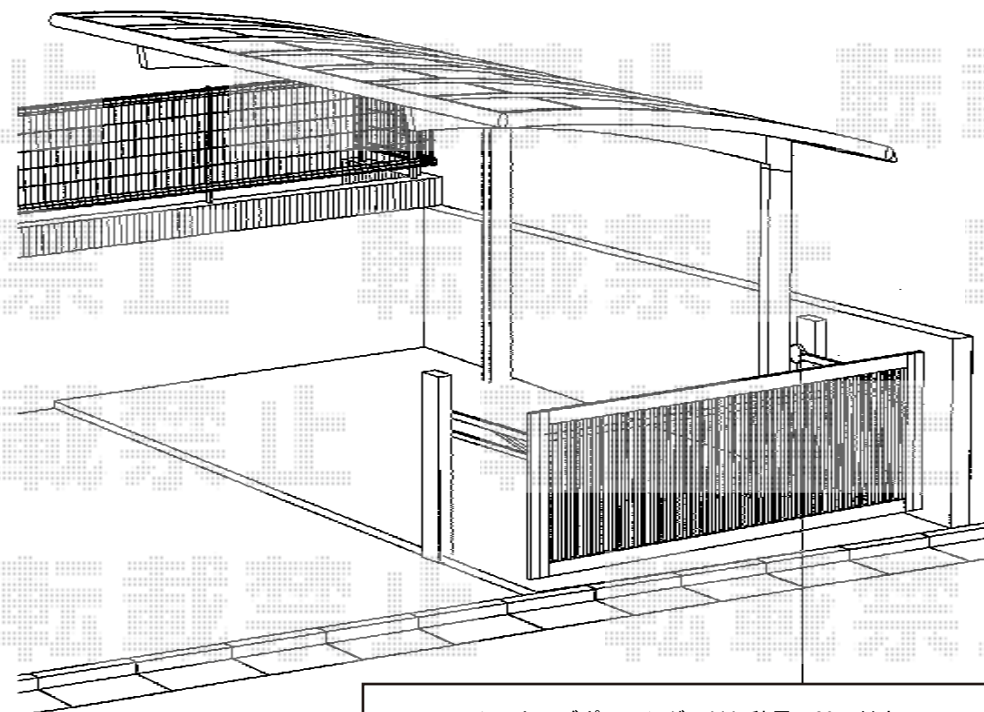

カーポート・カーゲート

トステム カーポートシグマIII 積雪~30cm対応
幅=3,000mm
奥行=4,980mm
色：シャイングレー
屋根材：ポリカーボネート（ブルースモーク）
屋根材：熱線吸収アクアポリカーボネート（ブルースモーク）
柱仕様：ロング柱23仕様（有効高 約2,300mm）

TOEX オーバードアR2型 手動式
本体（W×H）=2,950mm×1,000mm
色：シャイングレー
柱仕様：標準柱仕様（有効通過高 約1,850mm）