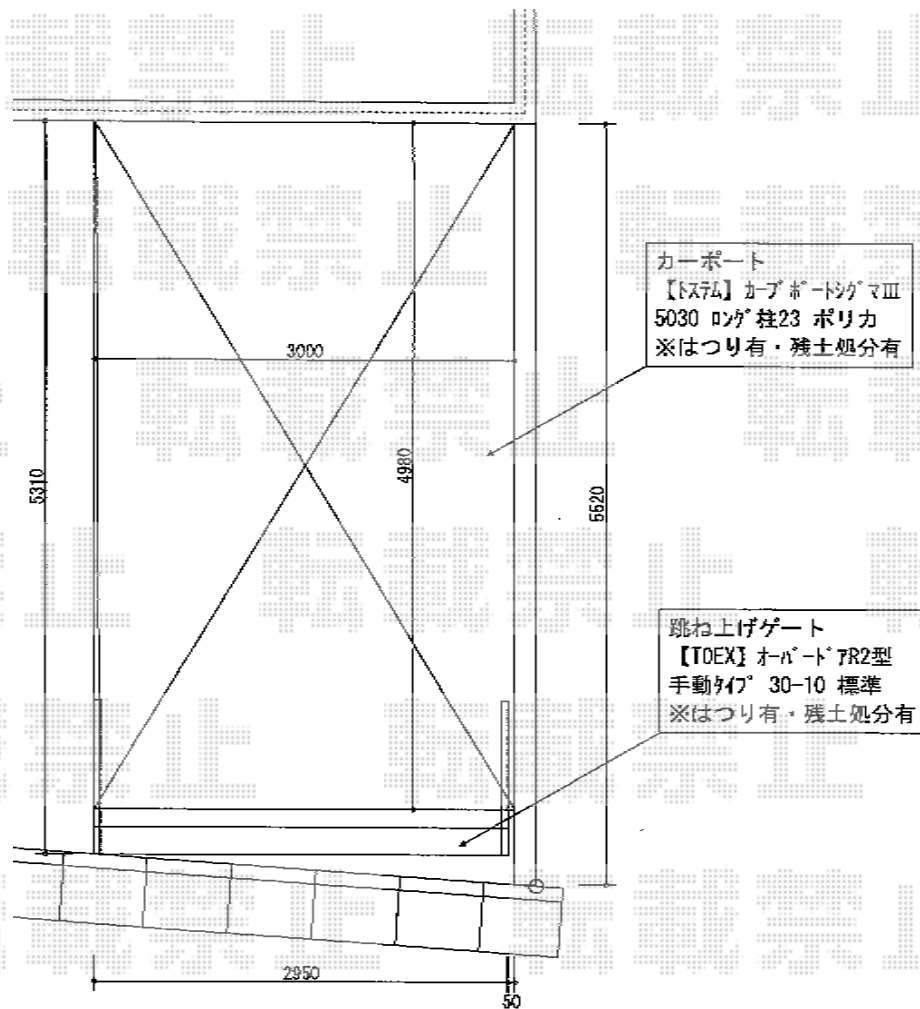

カーポート・カーゲート

トステム カーポートシグマIII 積雪~30cm対応
幅=3,000mm
奥行=4,980mm
色：シャイングレー
屋根材：ポリカーボネート（ブルースモーク）
屋根材：熱線吸収アクアポリカーボネート（ブルースモーク）
柱仕様：ロング柱23仕様（有効高 約2,300mm）

TOEX オーバードアR2型 手動式
本体（W×H）=2,950mm×1,000mm
色：シャイングレー
柱仕様：標準柱仕様（有効通過高 約1,850mm）