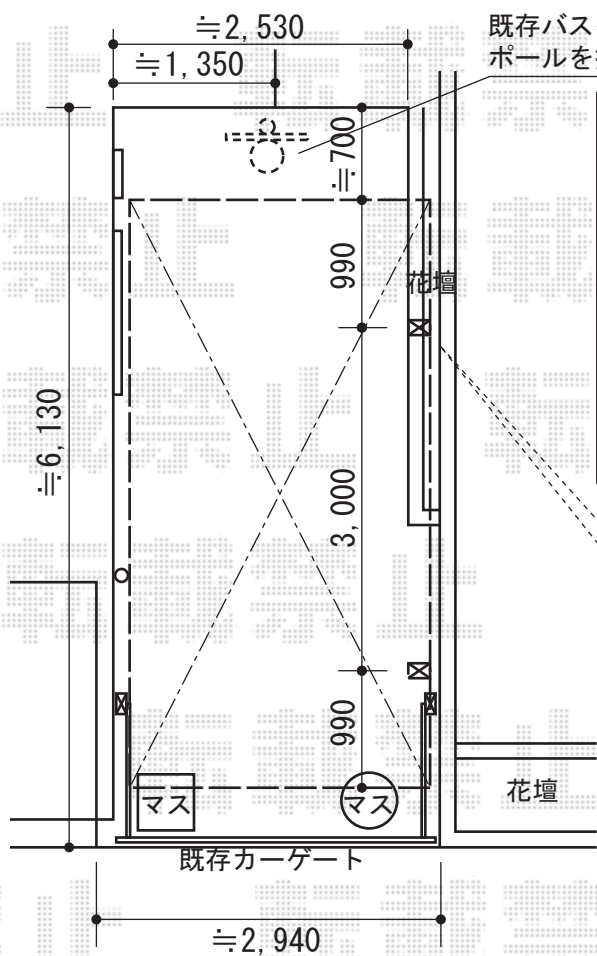

カーブポートシグマⅢ 積雪～30cm対応

既存バスケットの
ポールを撤去致します。

5025サイズ

トステム カーブポートシグマⅢ 積雪～30cm対応
幅=2,551mm
奥行=4,980mm
色：シャイングレー
屋根材：ポリカーボネート（ブルースモーク）
柱仕様：ロング柱23仕様（有効高 約2,300mm）

トステム サイドパネル1段H800
本体：50タイプ用/ロング柱23用
色：シャイングレー
パネル材：ポリカーボネート（ブルースモーク）

現場状況や作図制限により概略図の内容と多少の違いが生じることがございます。
施工時は、現場優先とさせて頂きたく思いますので、お立会い頂き、
最終のご指示のほど、何卒、宜しくお願い致します。

EX-SHOP
HTTP://WWW.EX-SHOP.NET

担当：堀

全ての著作権は、エクスショップに帰属します。当社とのお取引目的外の使用・複製・転載禁止となっております。