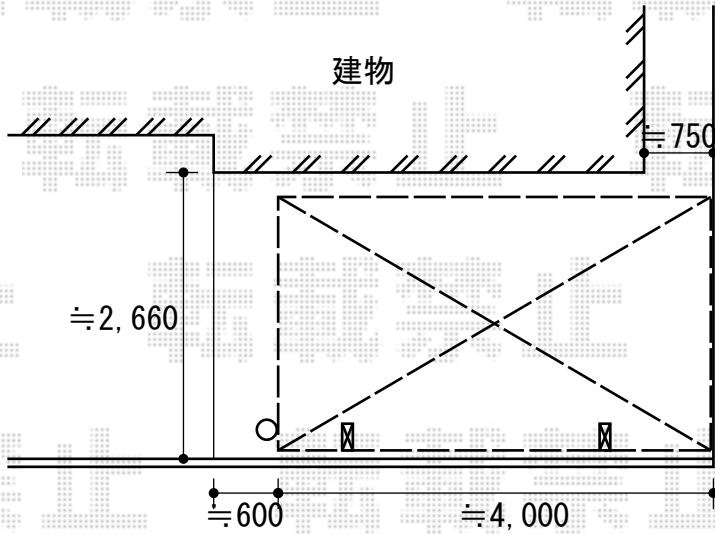

プレシオスポーツ アルファ 積雪～20cm対応

プレシオスポーツ アルファ 積雪～20cm対応
幅=2,402mm
奥行=5,052mm
色：ノーブルステン
屋根材：ポリカーボネート（スカイブルー）
柱仕様：ハイルーフ仕様（有効高 約2,355mm）

現場状況や作図制限により概略図の内容と多少の違いが生じることがございます。
施工時は、現場優先とさせて頂きたく思いますので、お立会い頂き、
最終のご指示のほど、何卒、宜しくお願い致します。