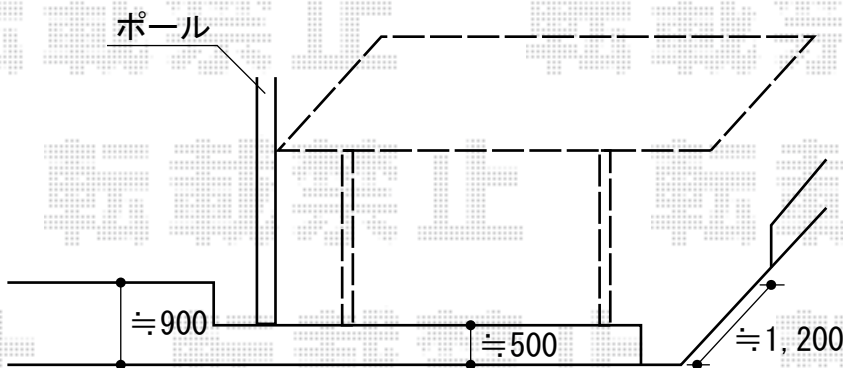

プレシオスポーツ アルファ 積雪～20cm対応

プレシオスポーツ アルファ 積雪～20cm対応
幅=2,402mm
奥行=5,052mm
色：ノーブルステン
屋根材：ポリカーボネート（スカイブルー）
柱仕様：ハイルーフ仕様（有効高 約2,355mm）

現場状況や作図制限により概略図の内容と多少の違いが生じることがございます。
施工時は、現場優先とさせて頂きたく思いますので、お立会い頂き、
最終のご指示のほど、何卒、宜しくお願い致します。