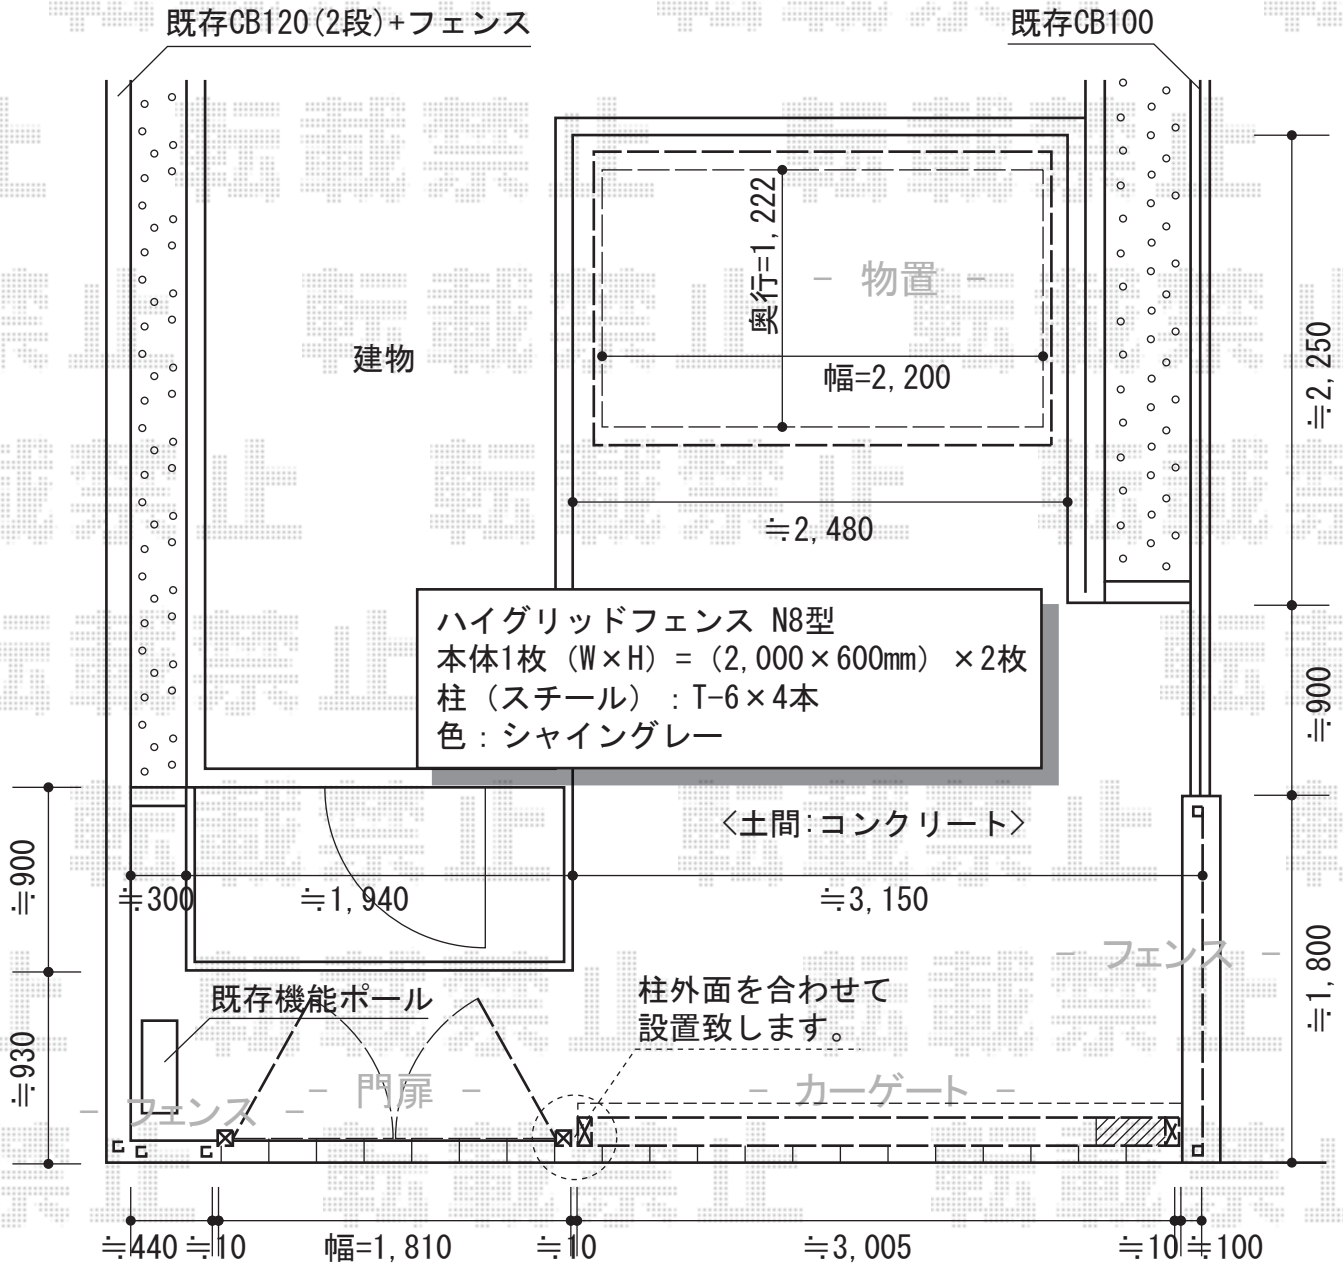

Mr. ストックマンダンディ 一般型
 間口=2,200mm
 奥行=1,222mm
 高さ=2,110mm
 色：ムーンホワイト

ディズニー門扉 プーさんA型 角門柱式
 扉1枚 (W×H) = (800×1,200mm)
 色：ブラック
 錠：ZCK型錠
 開き：両側・内開き

トリップゲート PC型 ノンレール 片開き
 開口幅=2,907mm 全幅=3,007mm
 たたみ幅=394mm 高さ=1,200mm
 色：ツートン

現場状況や作図制限により概略図の内容と多少の違いが生じることがございます。
 施工時は、現場優先とさせて頂きたく思いますので、お立会い頂き、
 最終のご指示のほど、何卒、宜しくお願い致します。

EX-SHOP
 HTTP://WWW.EX-SHOP.NET

担当：大辻