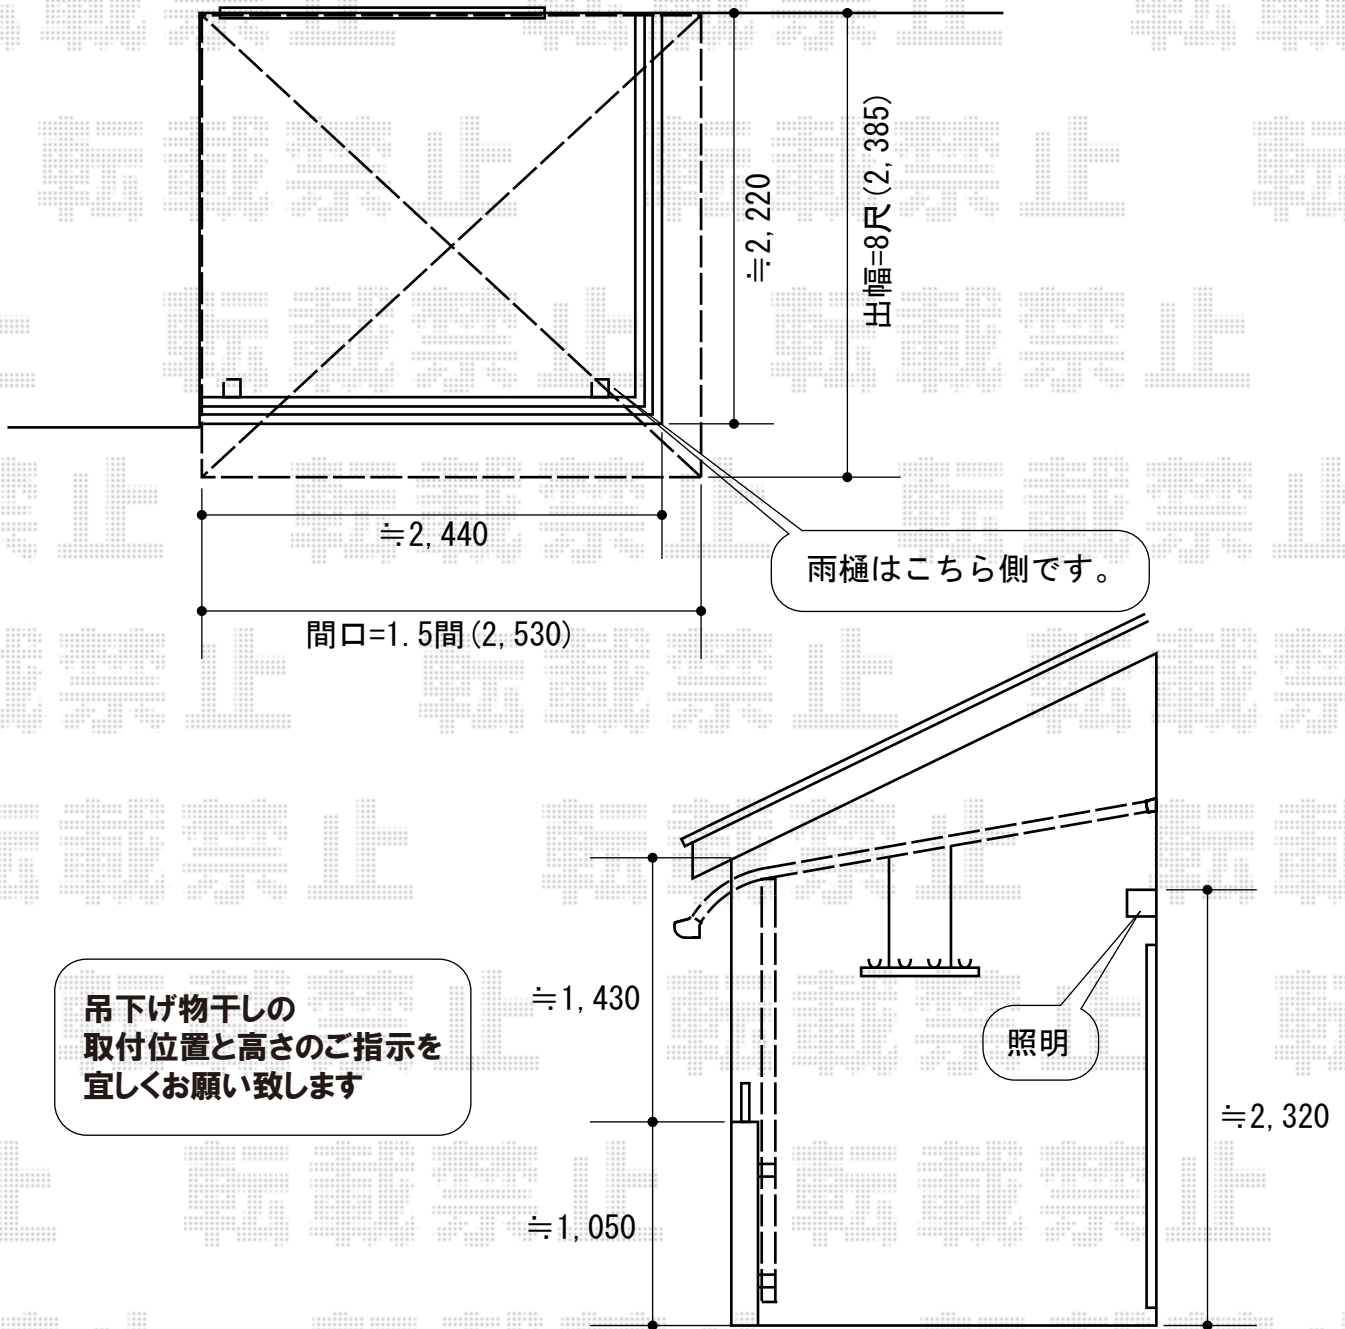

ライザーテラスII R型 テラスタイプ 単体 積雪~20cm対応

ライザーテラスII R型 テラスタイプ 単体 積雪~20cm対応  
 間口=関東間1.5間 (柱芯々2,530mm 屋根幅2,750mm)  
 出幅=8尺 (2,385mm)  
 色: シャイングレー  
 屋根材: ポリカーボネート (ブルースモーク)  
 柱仕様: 柱奥行移動タイプ  
 施工方法: 上止め  
 追加部材: ライザーテラスK92° エルボ×2  
 追加部材: 造り付け屋根組立部品セット アルミ中間用

吊り下げ物干し 標準 標準タイプ (2本入り)  
 色: シャイングレー

現場状況や作図制限により概略図の内容と多少の違いが生じることがございます。  
 施工時は、現場優先とさせて頂きたく思いますので、お立会い頂き、  
 最終のご指示のほど、何卒、宜しくお願い致します。

EX-SHOP  
[HTTP://WWW.EX-SHOP.NET](http://www.ex-shop.net)

担当: 堀