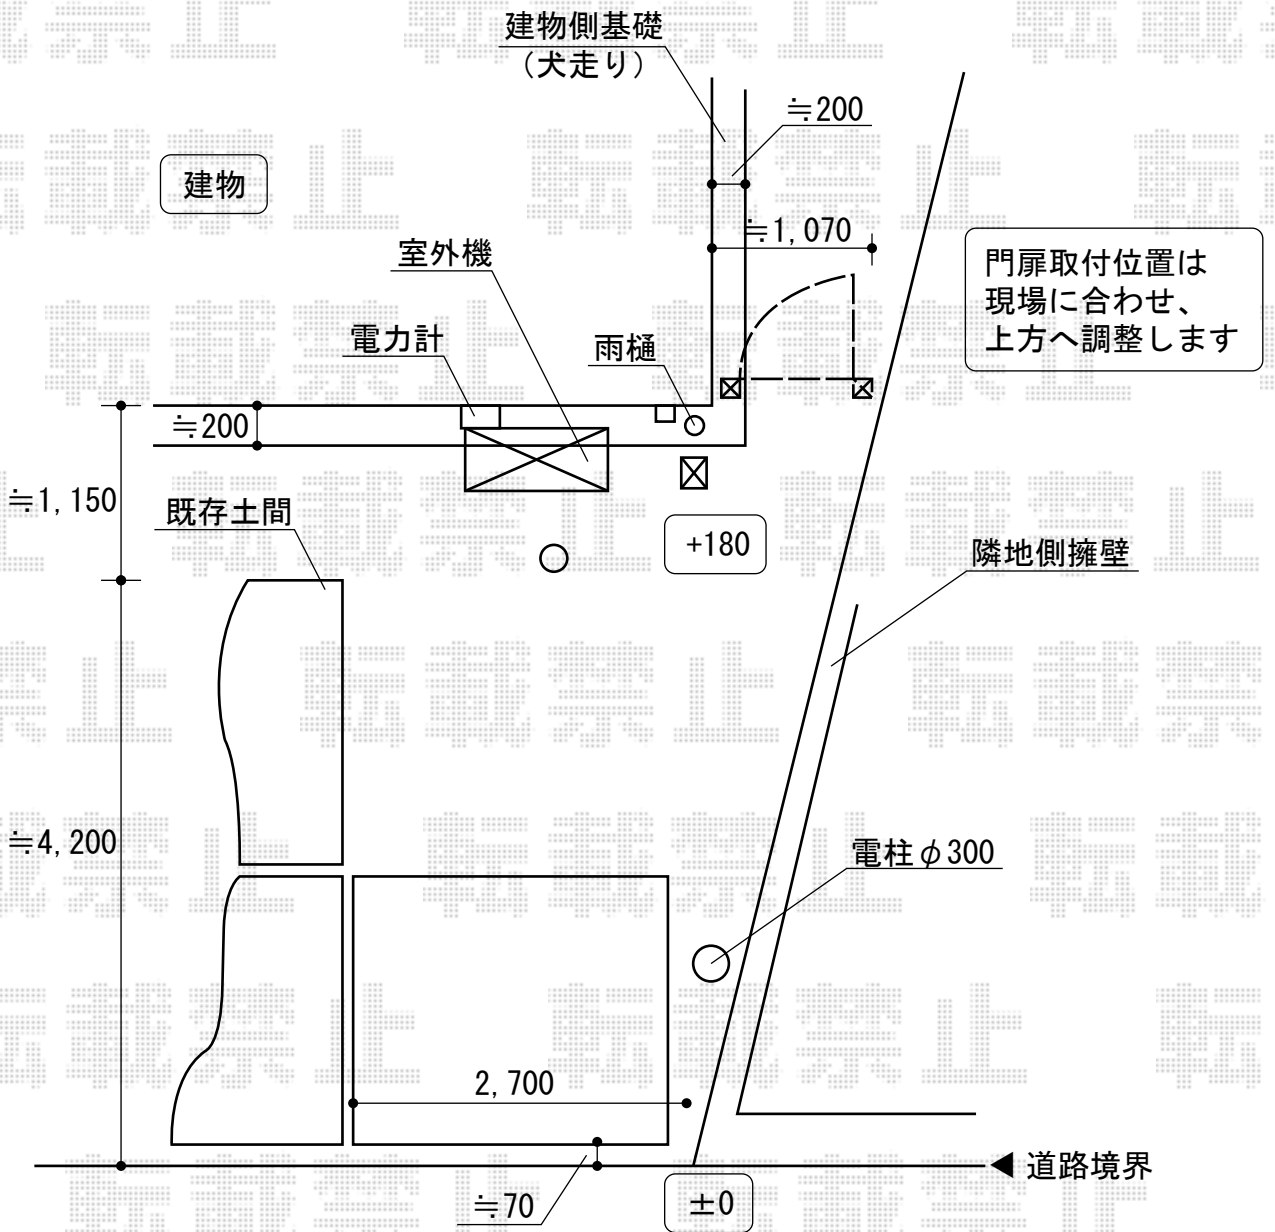

エクスライン門扉 6型 片開き 門柱仕様

エクスライン門扉 12型 片開き 門柱仕様
 本体1枚 (W×H) = (900×1,200mm)
 色：プラチナステン【仮】
 錠：ハンドル錠E8型
 開き：内開き

現場状況や作図制限により概略図の内容と多少の違いが生じることがございます。
 施工時は、現場優先とさせて頂きたく思いますので、お立会い頂き、
 最終のご指示のほど、何卒、宜しくお願い致します。

EX-SHOP
[HTTP://WWW.EX-SHOP.NET](http://www.ex-shop.net)