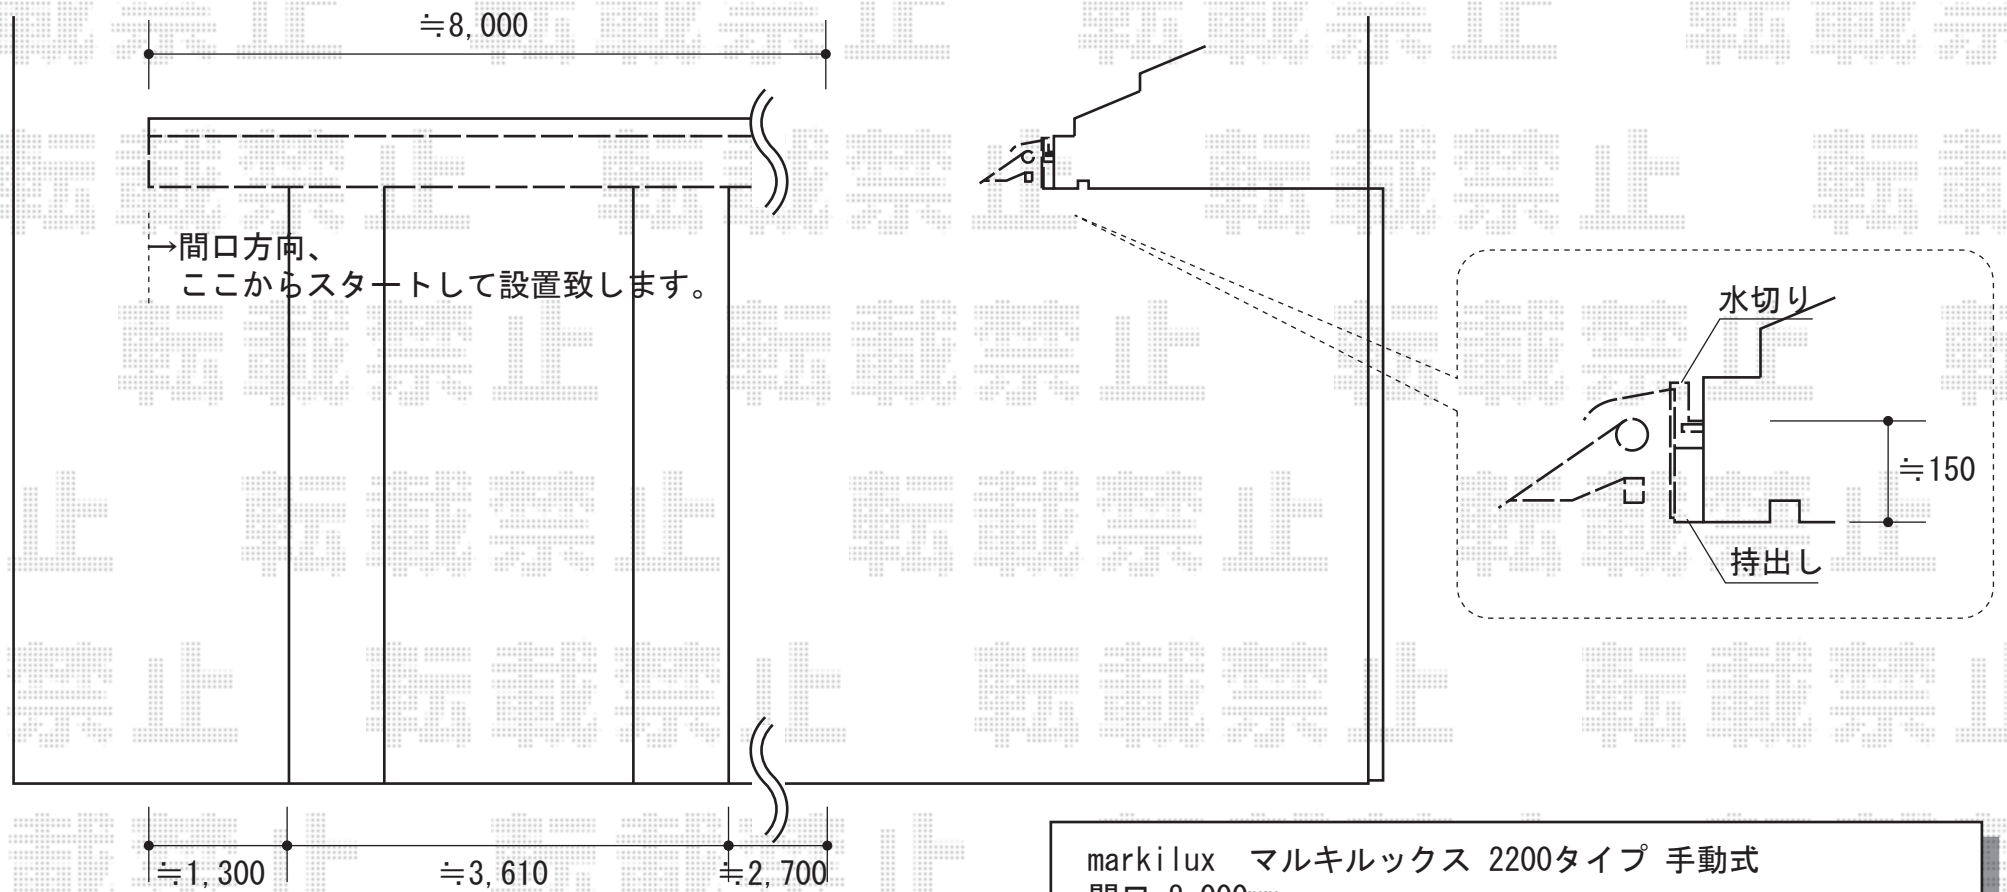

マルキルクス 2200タイプ 手動式

markilux マルキルクス 2200タイプ 手動式
間口=8,000mm
出幅=1,500mm
本体色：ホワイト
キャンバス色：シリーズ37 Water-proof acrylic fabrics
カラー番号：37363
駆動：外観右
クランクハンドル：1400mm

現場状況や作図制限により概略図の内容と多少の違いが生じることがございます。
施工時は、現場優先とさせて頂きたく思いますので、お立会い頂き、
最終のご指示のほど、何卒、宜しくお願い致します。