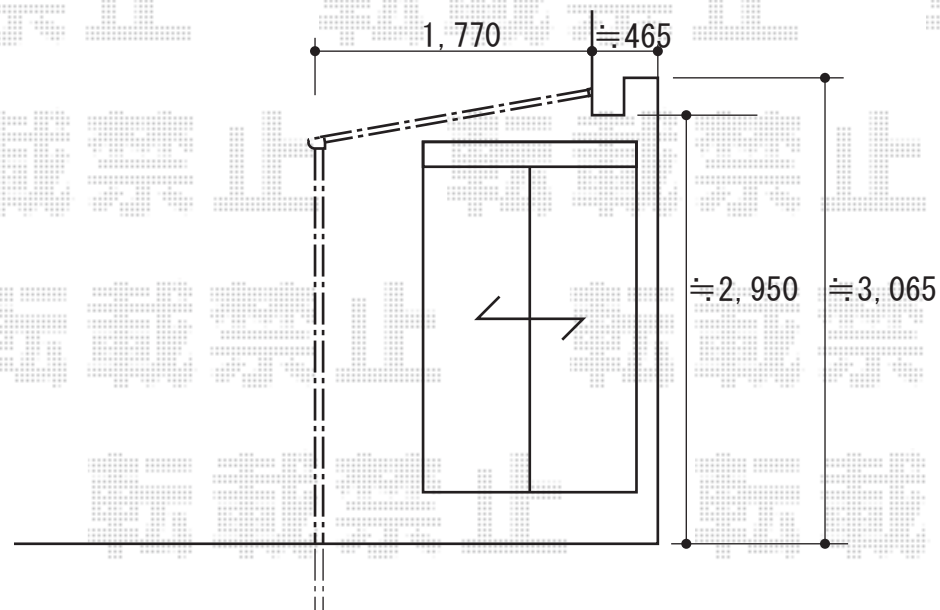

ベクターテラス F型 テラスタイプ 単体 積雪～20cm対応

YKK AP ベクターテラス F型 テラスタイプ 単体 積雪～20cm対応
間口=メーター1.5間 (柱芯々2,845mm 屋根幅3,030mm)
出幅=6尺 (1,770mm)
色: ピュアシルバー
屋根材: ポリカーボネート (トーマイマット/すりガラス調)
柱仕様: 柱位置固定タイプ/ロング柱

現場状況や作図制限により概略図の内容と多少の違いが生じることがございます。
施工時は、現場優先とさせて頂きたく思いますので、お立会い頂き、
最終のご指示のほど、何卒、宜しくお願い致します。