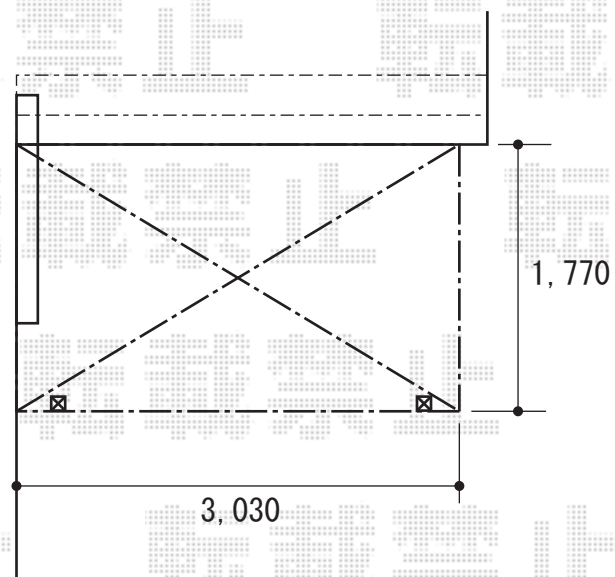

ベクターテラス F型 テラスタイプ 単体 積雪～20cm対応

YKK AP ベクターテラス F型 テラスタイプ 単体 積雪～20cm対応
間口=メーター1.5間 (柱芯々2,845mm 屋根幅3,030mm)
出幅=6尺 (1,770mm)
色: ピュアシルバー
屋根材: ポリカーボネート (トーマイマット/すりガラス調)
柱仕様: 柱位置固定タイプ/ロング柱

現場状況や作図制限により概略図の内容と多少の違いが生じることがございます。
施工時は、現場優先とさせて頂きたく思いますので、お立会い頂き、
最終のご指示のほど、何卒、宜しくお願い致します。