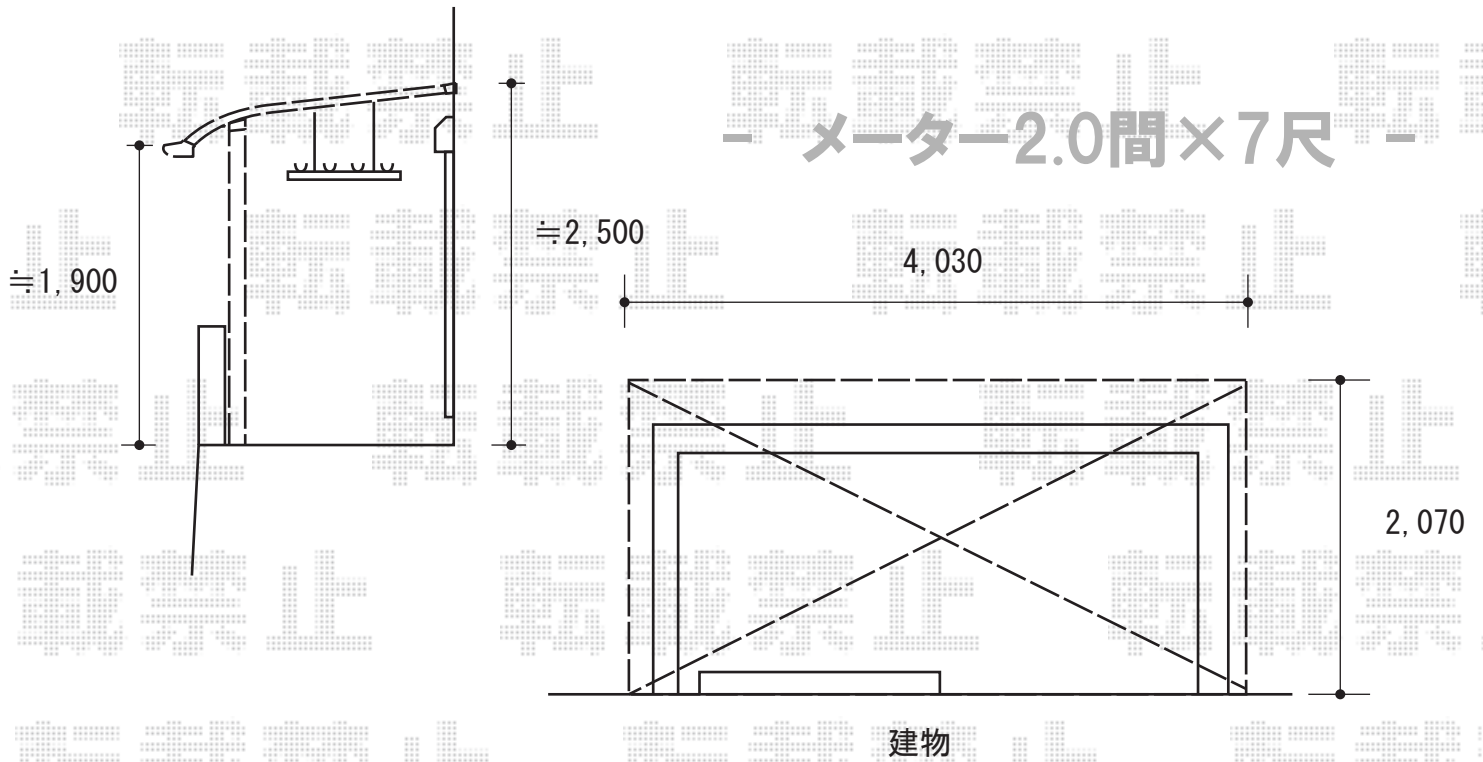

ベクターテラス R型 屋根タイプ 単体 積雪～20cm対応

YKK AP ベクターテラス R型 屋根タイプ 単体 積雪～20cm対応
間口=メーター (柱芯々3,718mm 屋根幅4,030mm)
出幅=7尺 (2,070mm)
色：ピュアシルバー
屋根材：ポリカーボネート (トーマイマット/すりガラス調)
柱仕様：柱奥行移動タイプ
施工方法：下止め
部品：部品箱B中間用×2
トステム 吊下げ物干し
仕様：ワイド 標準2本入り シャイングレー