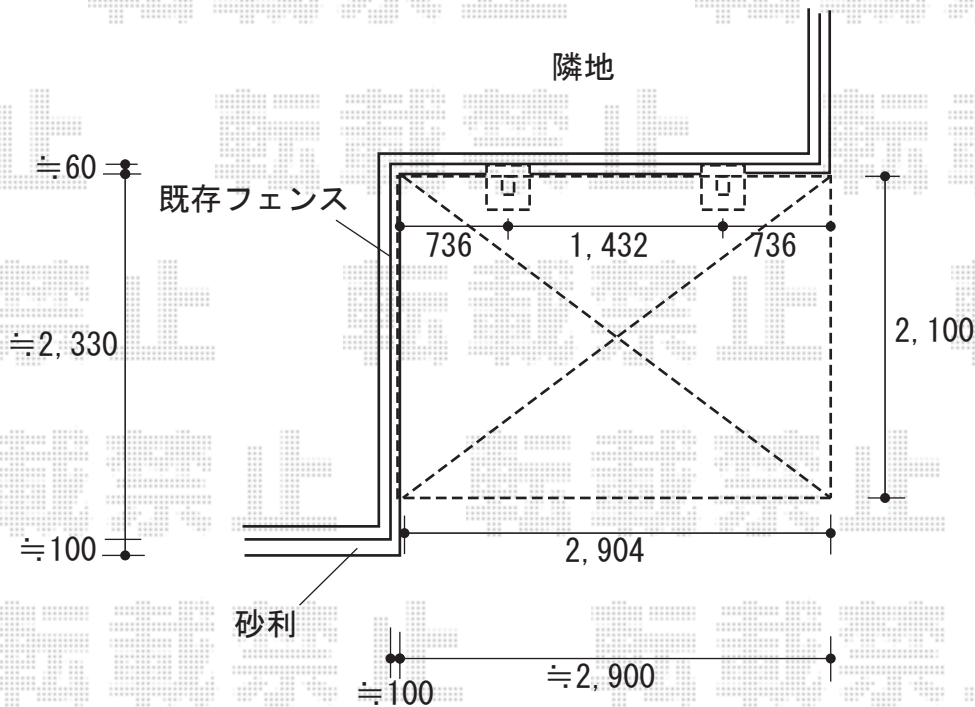

レイナポートミニ 積雪~20cm対応

YKK AP レイナポート ミニ 積雪~20cm対応
幅=2,100mm
奥行=2,904mm
色：プラチナステン
屋根材：ポリカーボネート（アースブルー）
柱仕様：標準柱仕様（有効高 約1,814mm）

現場状況や作図制限により概略図の内容と多少の違いが生じることがございます。
施工時は、現場優先とさせて頂きたく思いますので、お立会い頂き、
最終のご指示のほど、何卒、宜しくお願い致します。